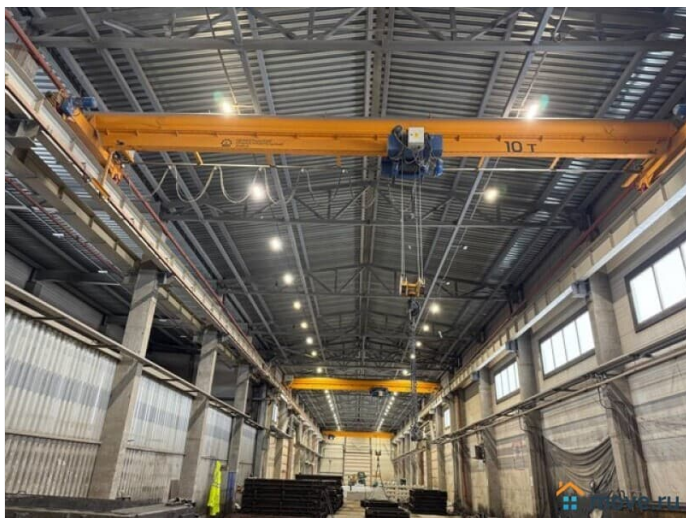

Сдаю

Раздел

[Коммерческая недвижимость](#)

**Описание**

Санкт-Петербург, Красногвардейский район, территория Мурино, м. Гражданский проспект Аренда производственно-складского комплекса от 1000 м<sup>2</sup> до 2500 м<sup>2</sup> с кран-балками на 10 т Сдается в аренду производственно-складской комплекс общей площадью 2500 м<sup>2</sup>. Предлагаются современные теплые цеха площадью 1000 м<sup>2</sup> и 1500 м<sup>2</sup> с высотой потолков 10 метров, каждый из которых оснащен кран-балками грузоподъемностью 10 тонн. Комплекс обладает исключительной энерговооруженностью: электрическая мощность 520 кВт с возможностью увеличения, газовое отопление мощностью 2 МВт, а также вода и канализация без ограничений по договорам с ГУП ТЭК. Ключевым преимуществом является

собственная железнодорожная логистика:  
жд ветка с эстакадой протяженностью 900  
метров для одновременной выгрузки 48  
вагонов, включая пути повышенного и  
пониженного уровня. На территории также  
доступна открытая площадка 1000 м² с  
козловым краном 10 тонн, цех добавок 230  
м², ремонтный цех 160 м² и  
административное здание 556 м² на два  
этажа. Комплекс обладает отличной  
транспортной доступностью с удобным  
подъездом с КАД и расположен в 20 минутах  
пешком от станции метро «Гражданский  
проспект». Цена 950 руб. за кв. м. УСН  
Консультант Андрей Салимов П50 Код  
объекта: 20699