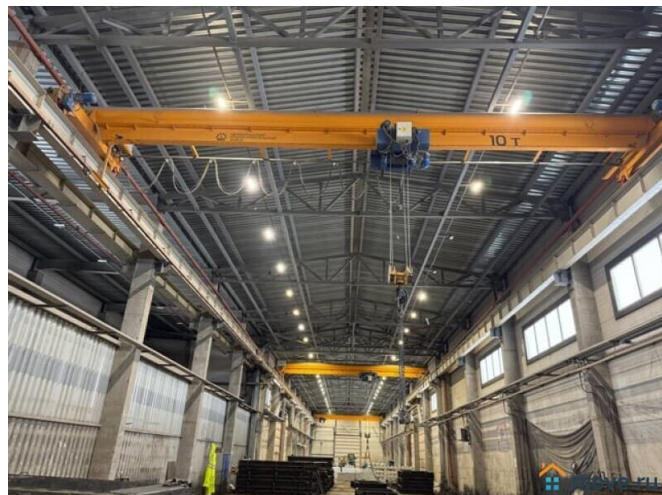

**Санкт-Петербург, территория Мурино**

**950 000 ₺**

Санкт-Петербург, территория Мурино

**Склад**

Общая площадь

1000 м<sup>2</sup>

**Детали объекта**

Тип сделки

Сдаю

Раздел

[Коммерческая недвижимость](#)

**Описание**

Санкт-Петербург, Красногвардейский район, территория Мурино, м. Гражданский проспект Аренда производственно-складского комплекса от 1000 м<sup>2</sup> до 2500 м<sup>2</sup> с кран-балками на 10 т Сдается в аренду производственно-складской комплекс общей площадью 2500 м<sup>2</sup>. Предлагаются современные теплые цеха площадью 1000 м<sup>2</sup> и 1500 м<sup>2</sup> с высотой потолков 10 метров, каждый из которых оснащен кран-балками грузоподъемностью 10 тонн. Комплекс обладает исключительной энерговооруженностью: электрическая мощность 520 кВт с возможностью увеличения, газовое отопление мощностью 2 МВт, а также вода и канализация без ограничений по договорам с ГУП ТЭК. Ключевым преимуществом является

собственная железнодорожная логистика:  
жд ветка с эстакадой протяженностью 900  
метров для одновременной выгрузки 48  
вагонов, включая пути повышенного и  
пониженного уровня. На территории также  
доступна открытая площадка 1000 м² с  
козловым краном 10 тонн, цех добавок 230  
м², ремонтный цех 160 м² и  
административное здание 556 м² на два  
этажа. Комплекс обладает отличной  
транспортной доступностью с удобным  
подъездом с КАД и расположен в 20 минутах  
пешком от станции метро «Гражданский  
проспект». Цена 950 руб. за кв. м. УСН  
Консультант Андрей Салимов П50 Код  
объекта: 20699