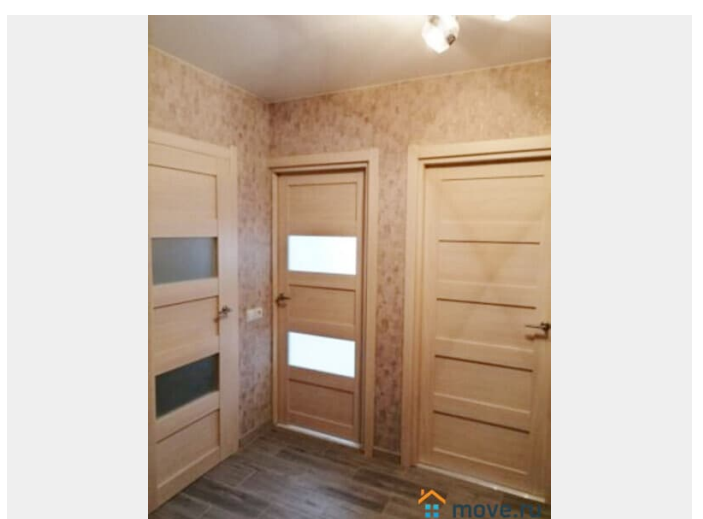

Ремонт

евро

Заселение с детьми

да

интернет, мебель на кухне, стиральная машина,
холодильник, лифт

Описание

большая, чистая, новая квартира в большой лоджией (7.5 метров) для арендаторов любой национальности, чистоплотных, платежеспособных. в квартире только кухонная мебель, но возможна покупка спального места, если надо. цена + ку, залог 100%, комиссия 100%