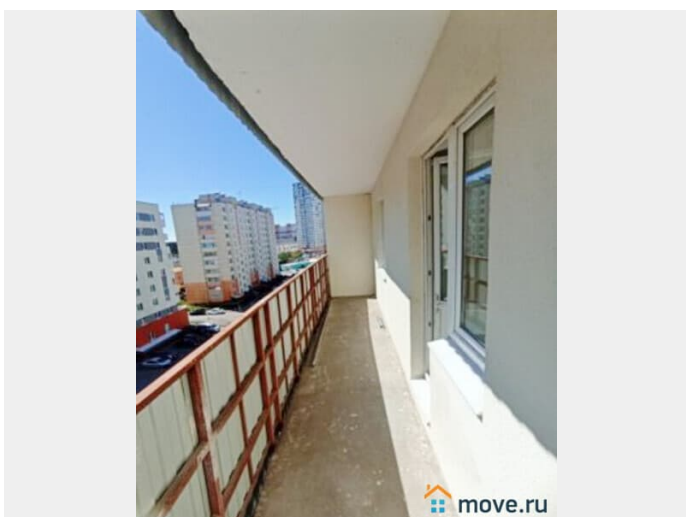

Ремонт

евро

Заселение с детьми

да

интернет, мебель на кухне, стиральная машина,
холодильник, лифт

Описание

большая, чистая, новая квартира в большой лоджией (7.5 метров) для арендаторов любой национальности, чистоплотных, платежеспособных. в квартире только кухонная мебель, но возможна покупка спального места, если надо. цена + ку, залог 100%, комиссия 100%