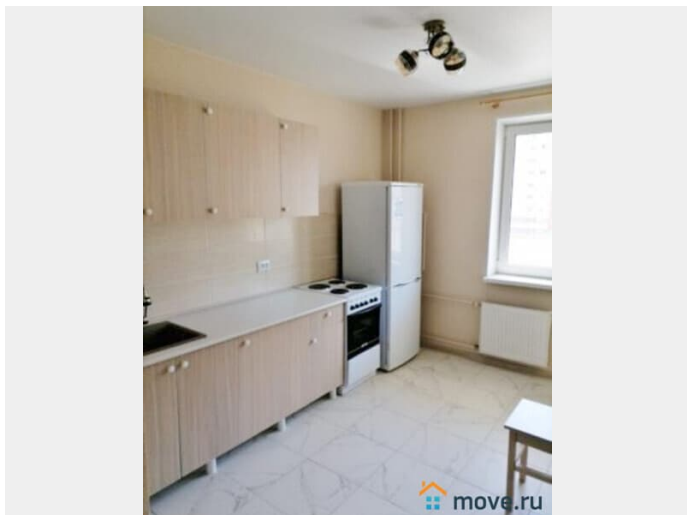

Ремонт

евро

Заселение с детьми

да

интернет, мебель на кухне, стиральная машина,
холодильник, лифт

Описание

большая, чистая, новая квартира в большой лоджией (7.5 метров) для арендаторов любой национальности, чистоплотных, платежеспособных. в квартире только кухонная мебель, но возможна покупка спального места, если надо. цена + ку, залог 100%, комиссия 100%