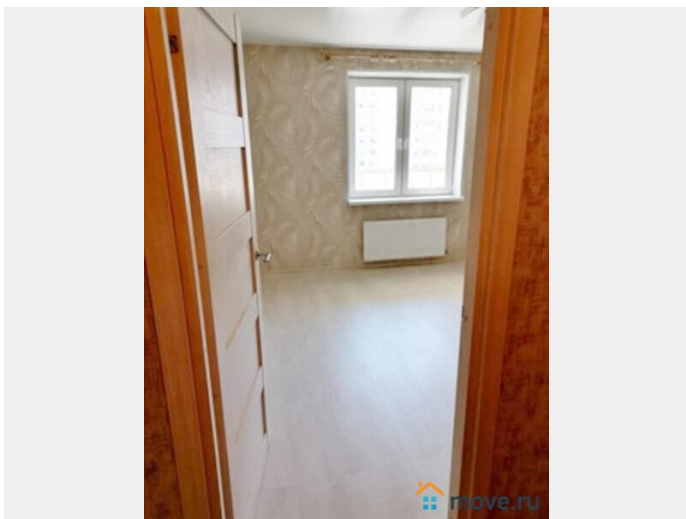

Ремонт

евро

Заселение с детьми

да

интернет, мебель на кухне, стиральная машина,
холодильник, лифт

Описание

большая, чистая, новая квартира в большой лоджией (7.5 метров) для арендаторов любой национальности, чистоплотных, платежеспособных. в квартире только кухонная мебель, но возможна покупка спального места, если надо. цена + ку, залог 100%, комиссия 100%