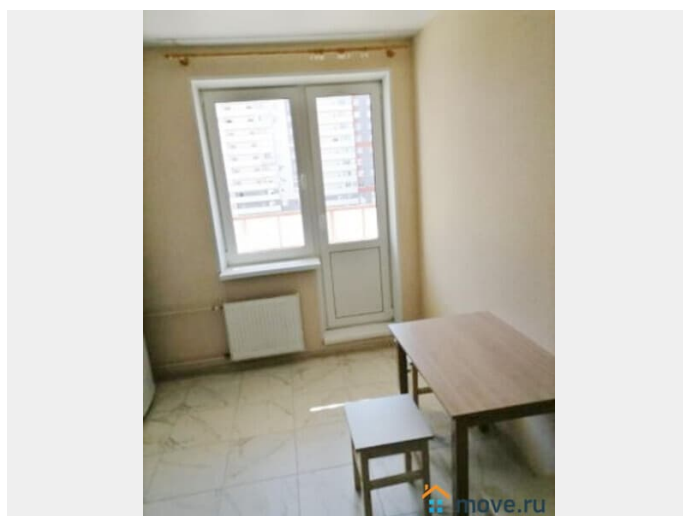

Ремонт

евро

Заселение с детьми

да

интернет, мебель на кухне, стиральная машина,
холодильник, лифт

Описание

большая, чистая, новая квартира в большой лоджией (7.5 метров) для арендаторов любой национальности, чистоплотных, платежеспособных. в квартире только кухонная мебель, но возможна покупка спального места, если надо. цена + ку, залог 100%, комиссия 100%