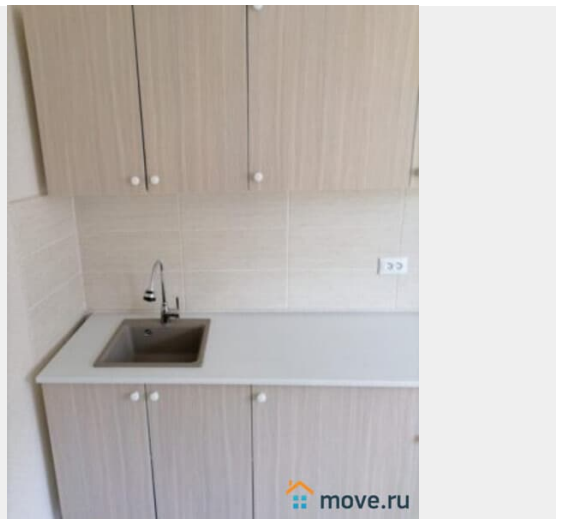

Ремонт

евро

Заселение с детьми

да

интернет, мебель на кухне, стиральная машина,
холодильник, лифт

Описание

большая, чистая, новая квартира в большой лоджией (7.5 метров) для арендаторов любой национальности, чистоплотных, платежеспособных. в квартире только кухонная мебель, но возможна покупка спального места, если надо. цена + ку, залог 100%, комиссия 100%