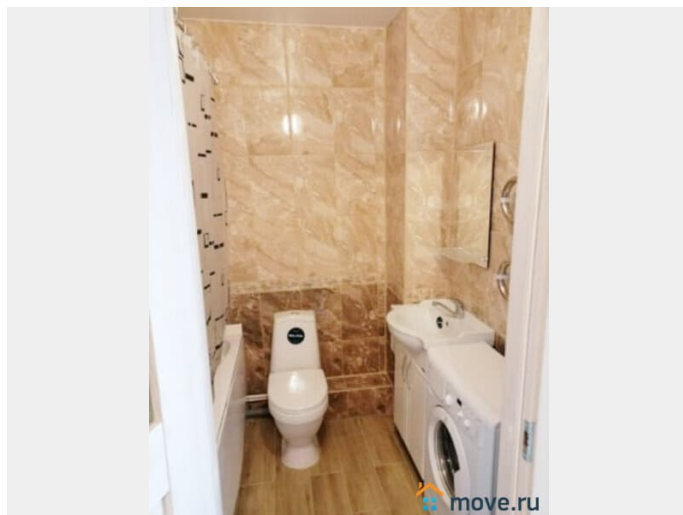

Ремонт

евро

Заселение с детьми

да

интернет, мебель на кухне, стиральная машина,
холодильник, лифт

Описание

большая, чистая, новая квартира в большой лоджией (7.5 метров) для арендаторов любой национальности, чистоплотных, платежеспособных. в квартире только кухонная мебель, но возможна покупка спального места, если надо. цена + ку, залог 100%, комиссия 100%