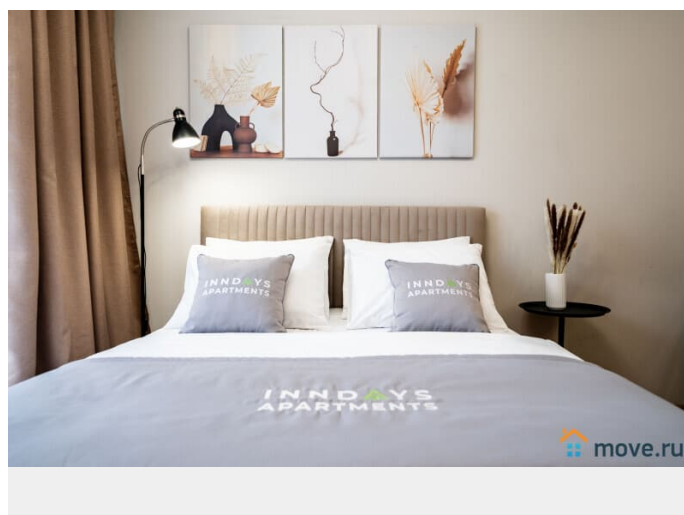

**Санкт-Петербург, Толубеевский проезд,
д. 8к2**

1 690 ₽

Санкт-Петербург, Толубеевский проезд, д. 8к2

Округ

[СПБ, Выборгский район](#)

Квартира

Жилая площадь

20 м²

Описание

для заметок

Добро пожаловать в уютную студию на ул. Толубеевский проезд, дом 8, корпус 2. Квартира находится всего в 6 минутах ходьбы от метро Парнас. В квартире есть всё самое необходимое для комфортного проживания: -Удобная двуспальная кровать. - Wi-Fi и ЖК-телевизор. - Полностью оборудованная кухня с обеденной зоной. - Необходимая бытовая техника. - Набор ванных принадлежностей. Суточная стоимость зависит от кол-ва проживающих, от дня недели и периода бронирования(более подробную информацию уточняйте у менеджера). Важно: Заезд после 15.00, выезд до 12.00 ч. Ранний заезд или поздний выезд по договорённости за доп.плату. Запрещено проводить различные мероприятия и курить в квартире! Проживание с домашними питомцами обговаривается индивидуально. Обязательный залог в размере 2.000 руб. Возвращается при выезде, при условии , что не нарушены правила проживания. Будем рады Вас видеть!