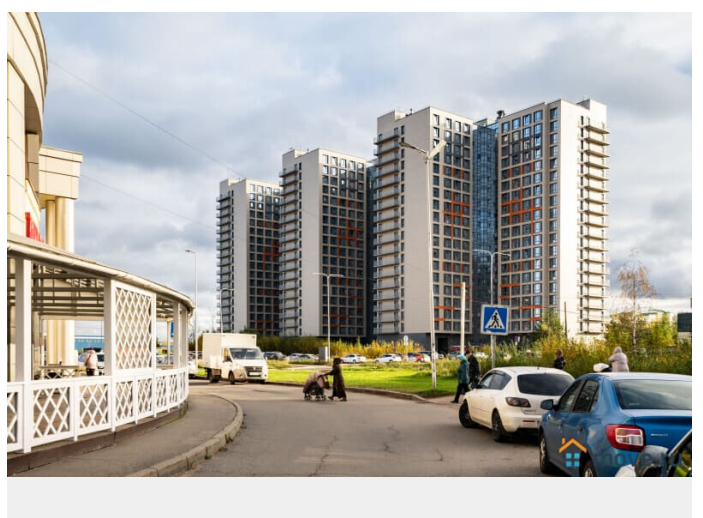

**Санкт-Петербург, Толубеевский проезд,
д. 8к2**

1 690 ₽

Санкт-Петербург, Толубеевский проезд, д. 8к2

Округ

[СПБ, Выборгский район](#)

Квартира

Жилая площадь

20 м²

Описание

для заметок

Добро пожаловать в уютную студию на ул. Толубеевский проезд, дом 8, корпус 2. Квартира находится всего в 6 минутах ходьбы от метро Парнас. В квартире есть всё самое необходимое для комфортного проживания: -Удобная двуспальная кровать. - Wi-Fi и ЖК-телевизор. - Полностью оборудованная кухня с обеденной зоной. - Необходимая бытовая техника. - Набор ванных принадлежностей. Суточная стоимость зависит от кол-ва проживающих, от дня недели и периода бронирования(более подробную информацию уточняйте у менеджера). Важно: Заезд после 15.00, выезд до 12.00 ч. Ранний заезд или поздний выезд по договорённости за доп.плату. Запрещено проводить различные мероприятия и курить в квартире! Проживание с домашними питомцами обговаривается индивидуально. Обязательный залог в размере 2.000 руб. Возвращается при выезде, при условии , что не нарушены правила проживания. Будем рады Вас видеть!