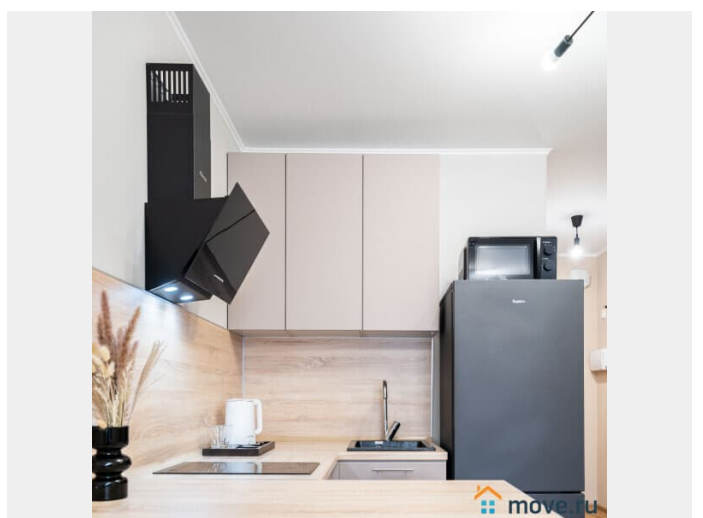

Описание

для заметок

Добро пожаловать в уютную студию на ул. Толубеевский проезд, дом 8, корпус 2. Квартира находится всего в 6 минутах ходьбы от метро Парнас. В квартире есть всё самое необходимое для комфортного проживания: -Удобная двуспальная кровать. - Wi-Fi и ЖК-телевизор. - Полностью оборудованная кухня с обеденной зоной. - Необходимая бытовая техника. - Набор ванных принадлежностей. Суточная стоимость зависит от кол-ва проживающих, от дня недели и периода бронирования(более подробную информацию уточняйте у менеджера). Важно: Заезд после 15.00, выезд до 12.00 ч. Ранний заезд или поздний выезд по договорённости за доп.плату. Запрещено проводить различные мероприятия и курить в квартире! Проживание с домашними питомцами обговаривается индивидуально. Обязательный залог в размере 2.000 руб. Возвращается при выезде, при условии , что не нарушены правила проживания. Будем рады Вас видеть!