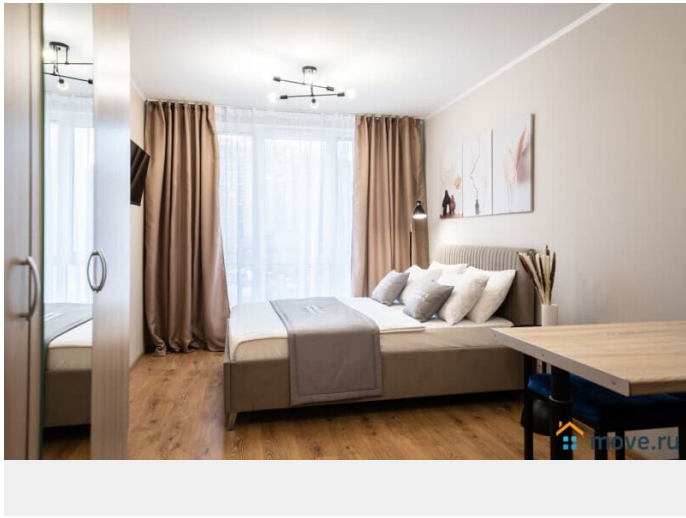

Описание

для заметок

Добро пожаловать в уютную студию на ул. Толубеевский проезд, дом 8, корпус 2. Квартира находится всего в 6 минутах ходьбы от метро Парнас. В квартире есть всё самое необходимое для комфортного проживания: -Удобная двуспальная кровать. - Wi-Fi и ЖК-телевизор. - Полностью оборудованная кухня с обеденной зоной. - Необходимая бытовая техника. - Набор ванных принадлежностей. Суточная стоимость зависит от кол-ва проживающих, от дня недели и периода бронирования(более подробную информацию уточняйте у менеджера). Важно: Заезд после 15.00, выезд до 12.00 ч. Ранний заезд или поздний выезд по договорённости за доп.плату. Запрещено проводить различные мероприятия и курить в квартире! Проживание с домашними питомцами обговаривается индивидуально. Обязательный залог в размере 2.000 руб. Возвращается при выезде, при условии , что не нарушены правила проживания. Будем рады Вас видеть!