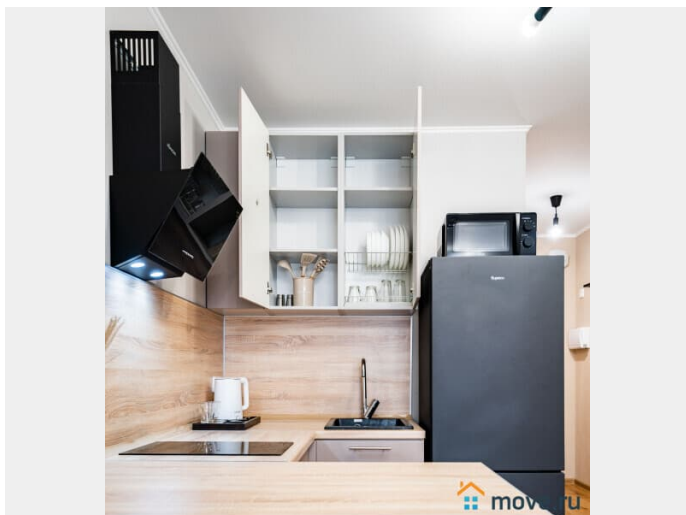

Описание

для заметок

Добро пожаловать в уютную студию на ул. Толубеевский проезд, дом 8, корпус 2. Квартира находится всего в 6 минутах ходьбы от метро Парнас. В квартире есть всё самое необходимое для комфортного проживания: -Удобная двуспальная кровать. - Wi-Fi и ЖК-телевизор. - Полностью оборудованная кухня с обеденной зоной. - Необходимая бытовая техника. - Набор ванных принадлежностей. Суточная стоимость зависит от кол-ва проживающих, от дня недели и периода бронирования(более подробную информацию уточняйте у менеджера). Важно: Заезд после 15.00, выезд до 12.00 ч. Ранний заезд или поздний выезд по договорённости за доп.плату. Запрещено проводить различные мероприятия и курить в квартире! Проживание с домашними питомцами обговаривается индивидуально. Обязательный залог в размере 2.000 руб. Возвращается при выезде, при условии , что не нарушены правила проживания. Будем рады Вас видеть!