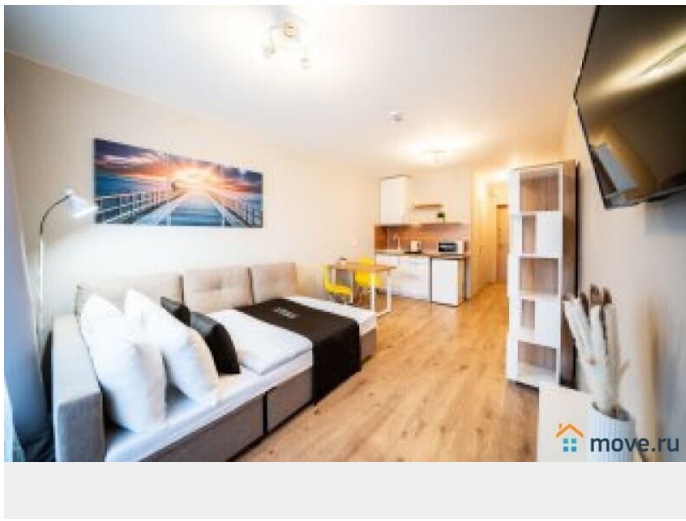

**Санкт-Петербург, Толубеевский проезд,
д. 8к2**

1 690 ₺

Санкт-Петербург, Толубеевский проезд, д. 8к2

для заметок

Квартира

Количество комнат

1

Жилая площадь

интернет, мебель, мебель на кухне, телевизор, стиральная машина, холодильник, лифт

Описание

Добро пожаловать в уютную студию на ул. Толубеевский проезд, дом 8, корпус 2. Квартира находится всего в 7 минутах ходьбы от метро Парнас. В квартире есть всё самое необходимое для комфортного проживания: -Удобная двуспальная кровать - Wi-Fi и ЖК-телевизор - Полностью оборудованная кухня с обеденной зоной. - Необходимая бытовая техника. - Наборванных принадлежностей. Суточная стоимость зависит от кол-ва проживающих, от дня недели и периода бронирования(более подробную информацию уточняйте у менеджера) Важно: Заезд после 15.00, выезд до 12.00 ч. Ранний заезд или поздний выезд по договорённости за доп.плату. Запрещено проводить различные мероприятия и курить в квартире! Проживание с домашними питомцами обговаривается индивидуально. Обязательный залог в размере 2.000 руб. Возвращается при выезде, при условии , что не нарушены правила проживания. Будем рады Вас видеть!