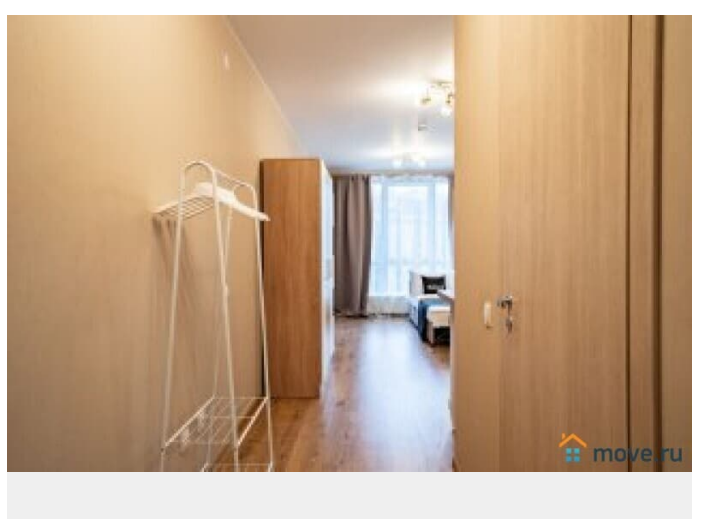

**Санкт-Петербург, Толубеевский проезд,
д. 8к2**

1 690 ₺

Санкт-Петербург, Толубеевский проезд, д. 8к2

для заметок

Квартира

Количество комнат

1

Жилая площадь

интернет, мебель, мебель на кухне, телевизор, стиральная машина, холодильник, лифт

Описание

Добро пожаловать в уютную студию на ул. Толубеевский проезд, дом 8, корпус 2. Квартира находится всего в 7 минутах ходьбы от метро Парнас. В квартире есть всё самое необходимое для комфортного проживания: -Удобная двуспальная кровать - Wi-Fi и ЖК-телевизор - Полностью оборудованная кухня с обеденной зоной. - Необходимая бытовая техника. - Наборванных принадлежностей. Суточная стоимость зависит от кол-ва проживающих, от дня недели и периода бронирования(более подробную информацию уточняйте у менеджера) Важно: Заезд после 15.00, выезд до 12.00 ч. Ранний заезд или поздний выезд по договорённости за доп.плату. Запрещено проводить различные мероприятия и курить в квартире! Проживание с домашними питомцами обговаривается индивидуально. Обязательный залог в размере 2.000 руб. Возвращается при выезде, при условии , что не нарушены правила проживания. Будем рады Вас видеть!