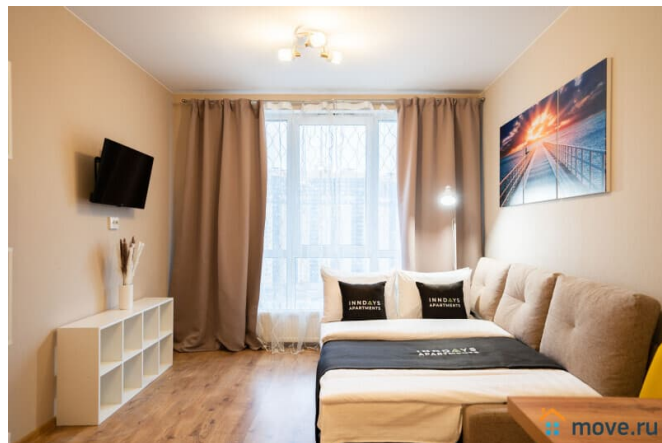

**Санкт-Петербург, Толубеевский проезд,
д. 8к2**

1 690 ₺

Санкт-Петербург, Толубеевский проезд, д. 8к2

для заметок

Квартира

Количество комнат

1

Жилая площадь

интернет, мебель, мебель на кухне, телевизор, стиральная машина, холодильник, лифт

Описание

Добро пожаловать в уютную студию на ул. Толубеевский проезд, дом 8, корпус 2. Квартира находится всего в 7 минутах ходьбы от метро Парнас. В квартире есть всё самое необходимое для комфортного проживания: -Удобная двуспальная кровать - Wi-Fi и ЖК-телевизор - Полностью оборудованная кухня с обеденной зоной. - Необходимая бытовая техника. - Наборванных принадлежностей. Суточная стоимость зависит от кол-ва проживающих, от дня недели и периода бронирования(более подробную информацию уточняйте у менеджера) Важно: Заезд после 15.00, выезд до 12.00 ч. Ранний заезд или поздний выезд по договорённости за доп.плату. Запрещено проводить различные мероприятия и курить в квартире! Проживание с домашними питомцами обговаривается индивидуально. Обязательный залог в размере 2.000 руб. Возвращается при выезде, при условии , что не нарушены правила проживания. Будем рады Вас видеть!