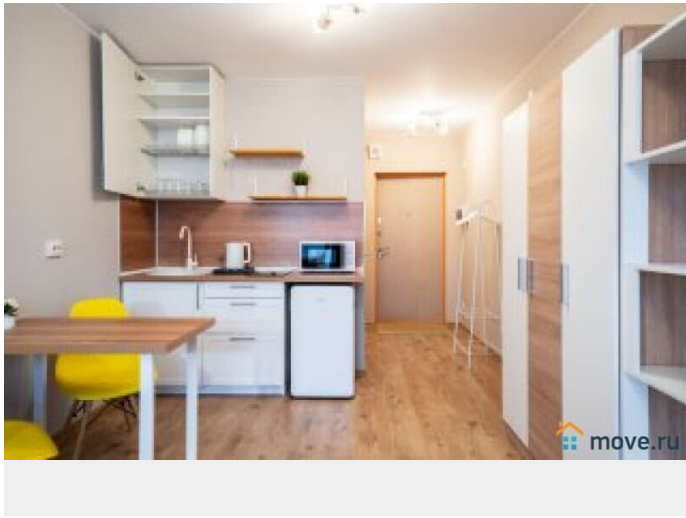

интернет, мебель, мебель на кухне, телевизор, стиральная машина, холодильник, лифт

Описание

Добро пожаловать в уютную студию на ул. Толубеевский проезд, дом 8, корпус 2. Квартира находится всего в 7 минутах ходьбы от метро Парнас. В квартире есть всё самое необходимое для комфортного проживания: -Удобная двуспальная кровать - Wi-Fi и ЖК-телевизор - Полностью оборудованная кухня с обеденной зоной. - Необходимая бытовая техника. - Наборванных принадлежностей. Суточная стоимость зависит от кол-ва проживающих, от дня недели и периода бронирования(более подробную информацию уточняйте у менеджера) Важно: Заезд после 15.00, выезд до 12.00 ч. Ранний заезд или поздний выезд по договорённости за доп.плату. Запрещено проводить различные мероприятия и курить в квартире! Проживание с домашними питомцами обговаривается индивидуально. Обязательный залог в размере 2.000 руб. Возвращается при выезде, при условии , что не нарушены правила проживания. Будем рады Вас видеть!