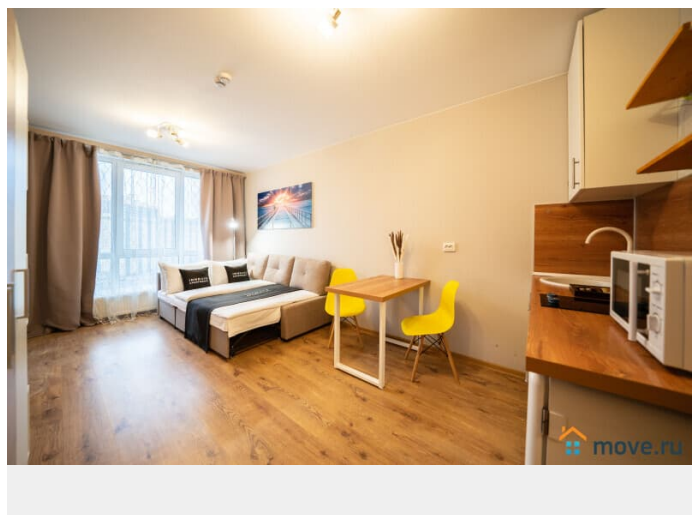

**Санкт-Петербург, Толубеевский проезд,
д. 8к2**

1 690 ₺

Санкт-Петербург, Толубеевский проезд, д. 8к2

для заметок

Квартира

Количество комнат

1

Жилая площадь

интернет, мебель, мебель на кухне, телевизор, стиральная машина, холодильник, лифт

Описание

Добро пожаловать в уютную студию на ул. Толубеевский проезд, дом 8, корпус 2. Квартира находится всего в 7 минутах ходьбы от метро Парнас. В квартире есть всё самое необходимое для комфортного проживания: -Удобная двуспальная кровать - Wi-Fi и ЖК-телевизор - Полностью оборудованная кухня с обеденной зоной. - Необходимая бытовая техника. - Наборванных принадлежностей. Суточная стоимость зависит от кол-ва проживающих, от дня недели и периода бронирования(более подробную информацию уточняйте у менеджера) Важно: Заезд после 15.00, выезд до 12.00 ч. Ранний заезд или поздний выезд по договорённости за доп.плату. Запрещено проводить различные мероприятия и курить в квартире! Проживание с домашними питомцами обговаривается индивидуально. Обязательный залог в размере 2.000 руб. Возвращается при выезде, при условии , что не нарушены правила проживания. Будем рады Вас видеть!