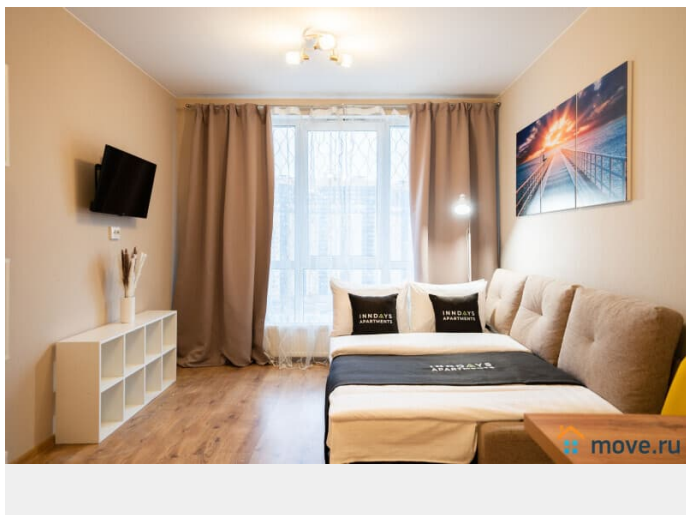

**Санкт-Петербург, Толубеевский проезд,
д. 8к2**

1 690 ₺

Санкт-Петербург, Толубеевский проезд, д. 8к2

для заметок

Квартира

Количество комнат

1

Жилая площадь

интернет, мебель, мебель на кухне, телевизор, стиральная машина, холодильник, лифт

Описание

Добро пожаловать в уютную студию на ул. Толубеевский проезд, дом 8, корпус 2. Квартира находится всего в 7 минутах ходьбы от метро Парнас. В квартире есть всё самое необходимое для комфортного проживания: -Удобная двуспальная кровать - Wi-Fi и ЖК-телевизор - Полностью оборудованная кухня с обеденной зоной. - Необходимая бытовая техника. - Наборванных принадлежностей. Суточная стоимость зависит от кол-ва проживающих, от дня недели и периода бронирования(более подробную информацию уточняйте у менеджера) Важно: Заезд после 15.00, выезд до 12.00 ч. Ранний заезд или поздний выезд по договорённости за доп.плату. Запрещено проводить различные мероприятия и курить в квартире! Проживание с домашними питомцами обговаривается индивидуально. Обязательный залог в размере 2.000 руб. Возвращается при выезде, при условии , что не нарушены правила проживания. Будем рады Вас видеть!