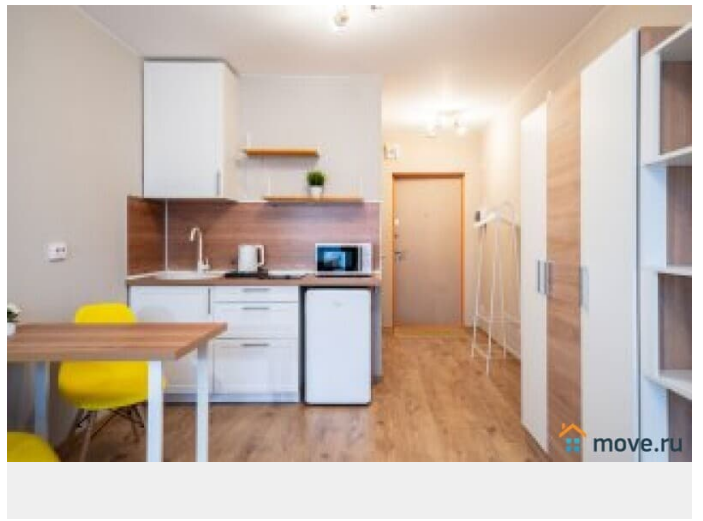

**Санкт-Петербург, Толубеевский проезд,
д. 8к2**

1 690 ₺

Санкт-Петербург, Толубеевский проезд, д. 8к2

для заметок

Квартира

Количество комнат

1

Жилая площадь

интернет, мебель, мебель на кухне, телевизор, стиральная машина, холодильник, лифт

Описание

Добро пожаловать в уютную студию на ул. Толубеевский проезд, дом 8, корпус 2. Квартира находится всего в 7 минутах ходьбы от метро Парнас. В квартире есть всё самое необходимое для комфортного проживания: -Удобная двуспальная кровать - Wi-Fi и ЖК-телевизор - Полностью оборудованная кухня с обеденной зоной. - Необходимая бытовая техника. - Наборванных принадлежностей. Суточная стоимость зависит от кол-ва проживающих, от дня недели и периода бронирования(более подробную информацию уточняйте у менеджера) Важно: Заезд после 15.00, выезд до 12.00 ч. Ранний заезд или поздний выезд по договорённости за доп.плату. Запрещено проводить различные мероприятия и курить в квартире! Проживание с домашними питомцами обговаривается индивидуально. Обязательный залог в размере 2.000 руб. Возвращается при выезде, при условии , что не нарушены правила проживания. Будем рады Вас видеть!