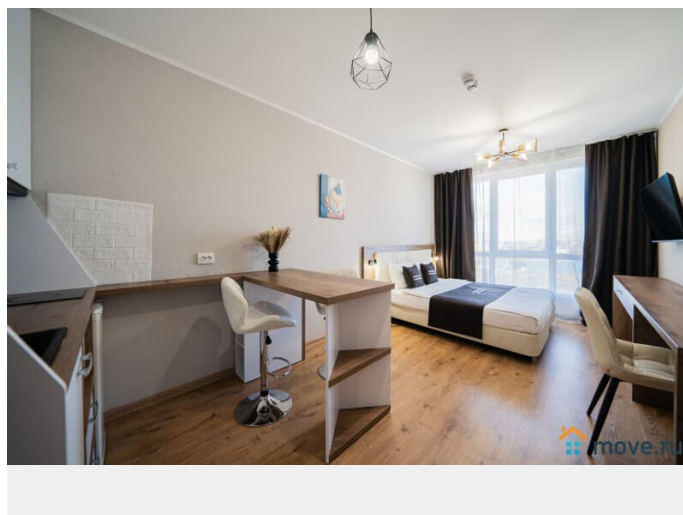

Ремонт

евро

интернет, мебель, мебель на кухне, телевизор, стиральная машина, холодильник, лифт

Описание

Добро пожаловать в уютную студию на

Толубеевском проезде 8к2, в 7 минутах пешком от м. Парнас. Новый микрорайон с развитой инфраструктурой. В квартире есть всё самое необходимое для комфортного проживания: -Удобная двуспальная кровать - Wi-Fi и ЖК-телевизор - Полностью оборудованная кухня с обеденной зоной. - Необходимая бытовая техника. - Набор ванных принадлежностей. Суточная стоимость зависит от кол-ва проживающих, от дня недели и периода бронирования(более подробную информацию уточняйте у менеджера) Важно: Заезд после 15.00, выезд до 12.00 Ранний заезд или поздний выезд по договорённости за доп.плату Запрещено проводить различные мероприятия и курить в квартире! Проживание с домашними питомцами обговаривается индивидуально. Залог в размере 2.000 руб. Возвращается при выезде, при условии , что не нарушены правила проживания. Будем рады Вас видеть!