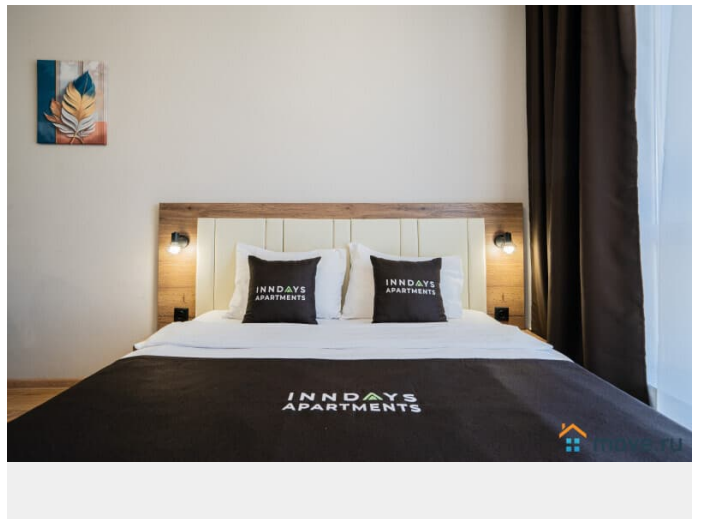

Ремонт

евро

интернет, мебель, мебель на кухне, телевизор, стиральная машина, холодильник, лифт

Описание

Добро пожаловать в уютную студию на

Толубеевском проезде 8к2, в 7 минутах пешком от м. Парнас. Новый микрорайон с развитой инфраструктурой. В квартире есть всё самое необходимое для комфортного проживания: -Удобная двуспальная кровать - Wi-Fi и ЖК-телевизор - Полностью оборудованная кухня с обеденной зоной. - Необходимая бытовая техника. - Набор ванных принадлежностей. Суточная стоимость зависит от кол-ва проживающих, от дня недели и периода бронирования(более подробную информацию уточняйте у менеджера) Важно: Заезд после 15.00, выезд до 12.00 Ранний заезд или поздний выезд по договорённости за доп.плату Запрещено проводить различные мероприятия и курить в квартире! Проживание с домашними питомцами обговаривается индивидуально. Залог в размере 2.000 руб. Возвращается при выезде, при условии , что не нарушены правила проживания. Будем рады Вас видеть!