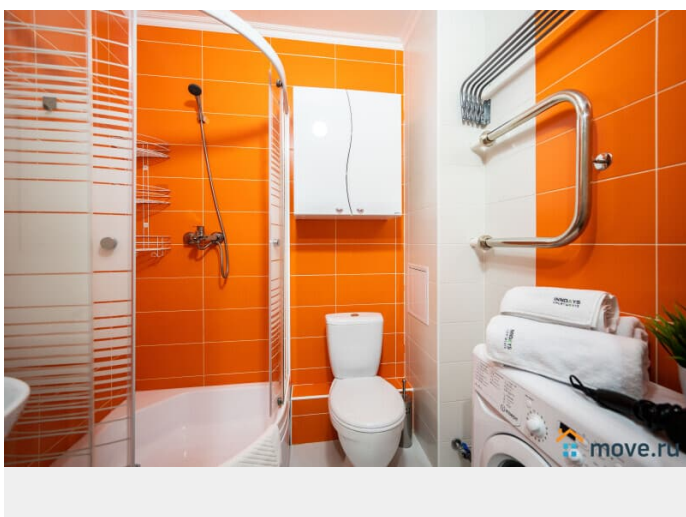

Ремонт

евро

интернет, мебель, мебель на кухне, телевизор, стиральная машина, холодильник, лифт

Описание

Добро пожаловать в уютную студию на

Толубеевском проезде 8к2, в 7 минутах пешком от м. Парнас. Новый микрорайон с развитой инфраструктурой. В квартире есть всё самое необходимое для комфортного проживания: -Удобная двуспальная кровать - Wi-Fi и ЖК-телевизор - Полностью оборудованная кухня с обеденной зоной. - Необходимая бытовая техника. - Набор ванных принадлежностей. Суточная стоимость зависит от кол-ва проживающих, от дня недели и периода бронирования(более подробную информацию уточняйте у менеджера) Важно: Заезд после 15.00, выезд до 12.00 Ранний заезд или поздний выезд по договорённости за доп.плату Запрещено проводить различные мероприятия и курить в квартире! Проживание с домашними питомцами обговаривается индивидуально. Залог в размере 2.000 руб. Возвращается при выезде, при условии , что не нарушены правила проживания. Будем рады Вас видеть!