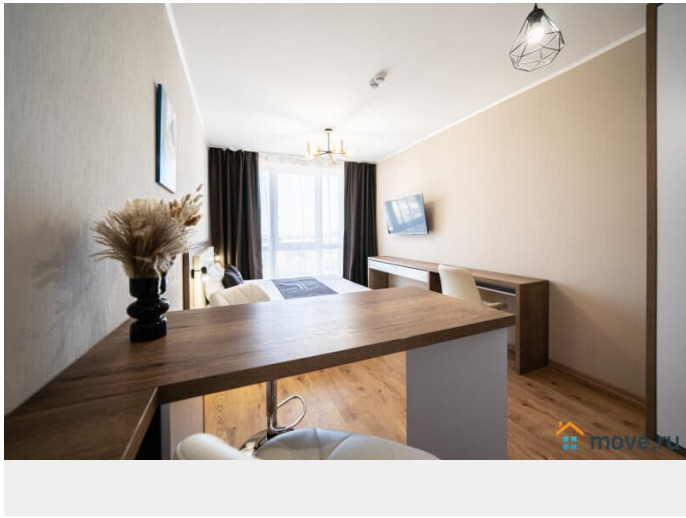

Ремонт

евро

интернет, мебель, мебель на кухне, телевизор, стиральная машина, холодильник, лифт

Описание

Добро пожаловать в уютную студию на

Толубеевском проезде 8к2, в 7 минутах пешком от м. Парнас. Новый микрорайон с развитой инфраструктурой. В квартире есть всё самое необходимое для комфортного проживания: -Удобная двуспальная кровать - Wi-Fi и ЖК-телевизор - Полностью оборудованная кухня с обеденной зоной. - Необходимая бытовая техника. - Набор ванных принадлежностей. Суточная стоимость зависит от кол-ва проживающих, от дня недели и периода бронирования(более подробную информацию уточняйте у менеджера) Важно: Заезд после 15.00, выезд до 12.00 Ранний заезд или поздний выезд по договорённости за доп.плату Запрещено проводить различные мероприятия и курить в квартире! Проживание с домашними питомцами обговаривается индивидуально. Залог в размере 2.000 руб. Возвращается при выезде, при условии , что не нарушены правила проживания. Будем рады Вас видеть!