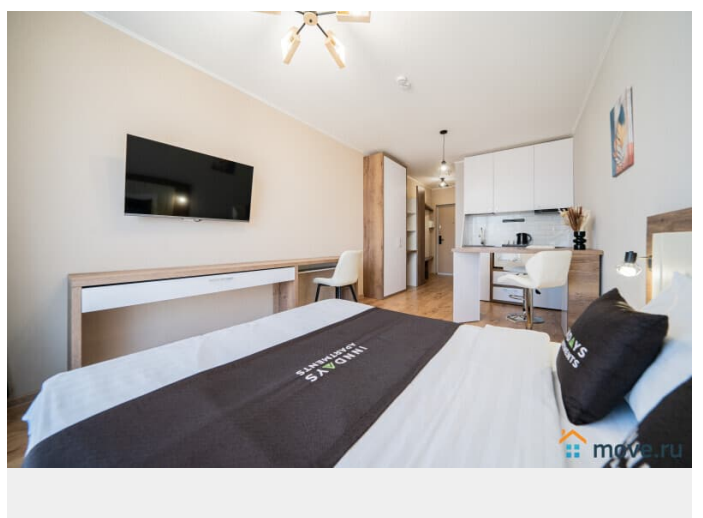

Ремонт

евро

интернет, мебель, мебель на кухне, телевизор, стиральная машина, холодильник, лифт

Описание

Добро пожаловать в уютную студию на

Толубеевском проезде 8к2, в 7 минутах пешком от м. Парнас. Новый микрорайон с развитой инфраструктурой. В квартире есть всё самое необходимое для комфортного проживания: -Удобная двуспальная кровать - Wi-Fi и ЖК-телевизор - Полностью оборудованная кухня с обеденной зоной. - Необходимая бытовая техника. - Набор ванных принадлежностей. Суточная стоимость зависит от кол-ва проживающих, от дня недели и периода бронирования(более подробную информацию уточняйте у менеджера) Важно: Заезд после 15.00, выезд до 12.00 Ранний заезд или поздний выезд по договорённости за доп.плату Запрещено проводить различные мероприятия и курить в квартире! Проживание с домашними питомцами обговаривается индивидуально. Залог в размере 2.000 руб. Возвращается при выезде, при условии , что не нарушены правила проживания. Будем рады Вас видеть!