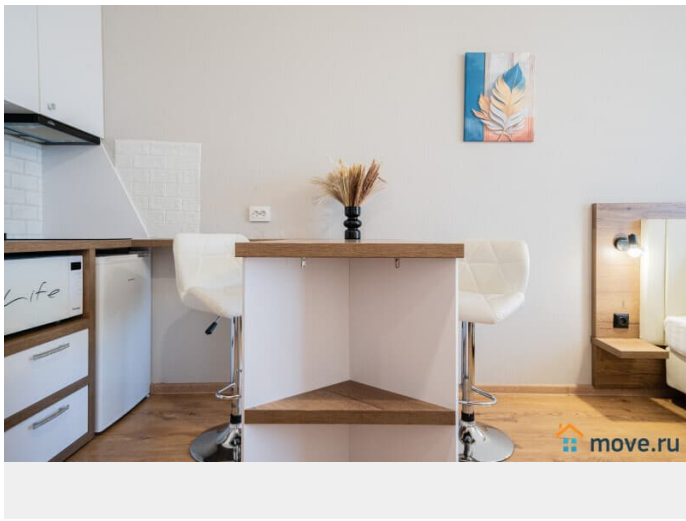

Ремонт

евро

интернет, мебель, мебель на кухне, телевизор, стиральная машина, холодильник, лифт

Описание

Добро пожаловать в уютную студию на

Толубеевском проезде 8к2, в 7 минутах пешком от м. Парнас. Новый микрорайон с развитой инфраструктурой. В квартире есть всё самое необходимое для комфортного проживания: -Удобная двуспальная кровать - Wi-Fi и ЖК-телевизор - Полностью оборудованная кухня с обеденной зоной. - Необходимая бытовая техника. - Набор ванных принадлежностей. Суточная стоимость зависит от кол-ва проживающих, от дня недели и периода бронирования(более подробную информацию уточняйте у менеджера) Важно: Заезд после 15.00, выезд до 12.00 Ранний заезд или поздний выезд по договорённости за доп.плату Запрещено проводить различные мероприятия и курить в квартире! Проживание с домашними питомцами обговаривается индивидуально. Залог в размере 2.000 руб. Возвращается при выезде, при условии , что не нарушены правила проживания. Будем рады Вас видеть!