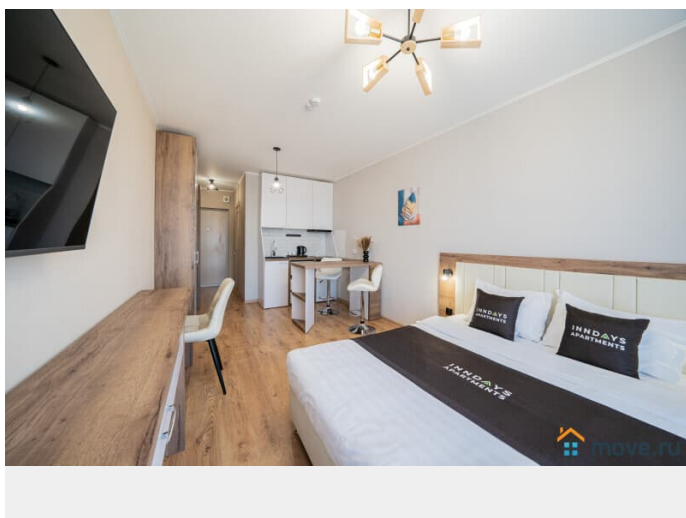

Ремонт

евро

интернет, мебель, мебель на кухне, телевизор, стиральная машина, холодильник, лифт

Описание

Добро пожаловать в уютную студию на

Толубеевском проезде 8к2, в 7 минутах пешком от м. Парнас. Новый микрорайон с развитой инфраструктурой. В квартире есть всё самое необходимое для комфортного проживания: -Удобная двуспальная кровать - Wi-Fi и ЖК-телевизор - Полностью оборудованная кухня с обеденной зоной. - Необходимая бытовая техника. - Набор ванных принадлежностей. Суточная стоимость зависит от кол-ва проживающих, от дня недели и периода бронирования(более подробную информацию уточняйте у менеджера) Важно: Заезд после 15.00, выезд до 12.00 Ранний заезд или поздний выезд по договорённости за доп.плату Запрещено проводить различные мероприятия и курить в квартире! Проживание с домашними питомцами обговаривается индивидуально. Залог в размере 2.000 руб. Возвращается при выезде, при условии , что не нарушены правила проживания. Будем рады Вас видеть!