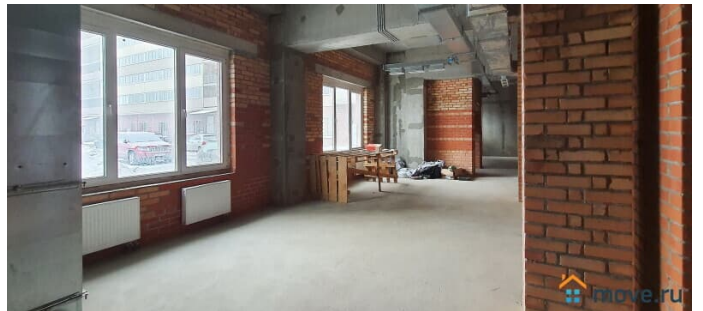

каникулы. Арендная ставка 450 тыс. руб. в
месяц.