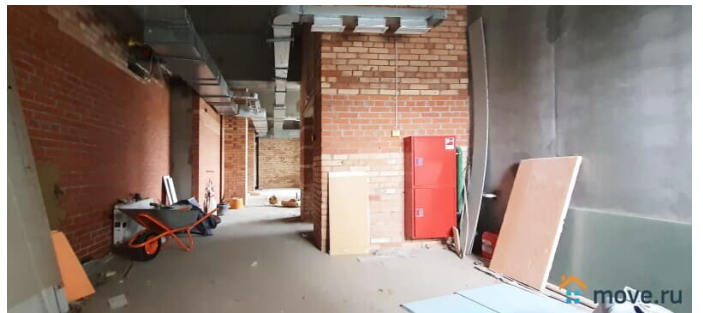

каникулы. Арендная ставка 450 тыс. руб. в
месяц.