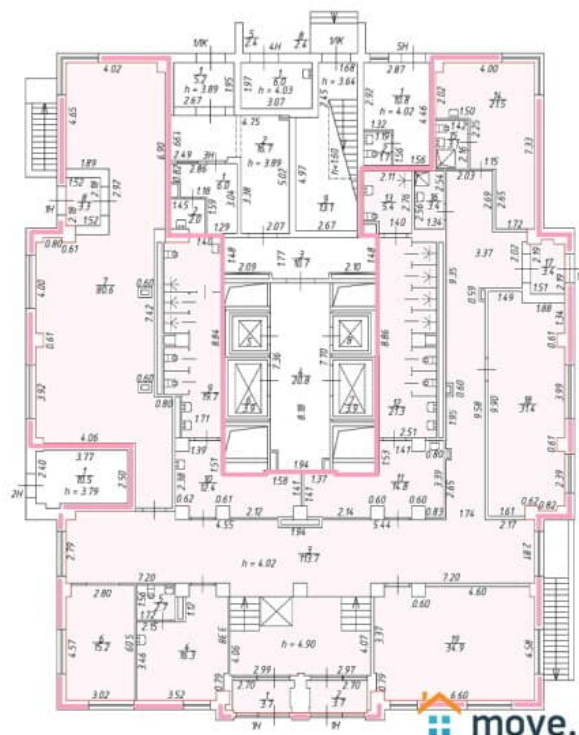

Санкт-Петербург, ул. Заречная,13, д. 13

450 000 ₺

Санкт-Петербург, ул. Заречная,13, д. 13

Округ

[СПБ, Выборгский район](#)

ПСН - Помещение свободного назначения

Общая площадь

411 м²

Детали объекта

Тип сделки

Сдаю

Раздел

[Коммерческая недвижимость](#)

Описание

Долгосрочная аренда помещения 411 м². Помещение свободного назначения 410,5 кв. м расположено на 1-м этаже в новом кирпично-монолитном доме. Три отдельных входа. Высота помещений 4,02-4,9 м. Система приточной вентиляции и пожарной сигнализации. Применена радиально-лучевая разводка теплоносителя. Установлен блок учета потребления тепловой энергии. Электрическая мощность 45 кВт. Подойдет для торговых, образовательных предприятий и сферы услуг. Все дома в окружении сданы и заселены жильцами. Рядом парковка. В подземном паркинге есть свободные места. Без отделки. Предоставляются арендные

Виктор, ЛВО Консалтинг

79119201981

для заметок

План 1 этажа