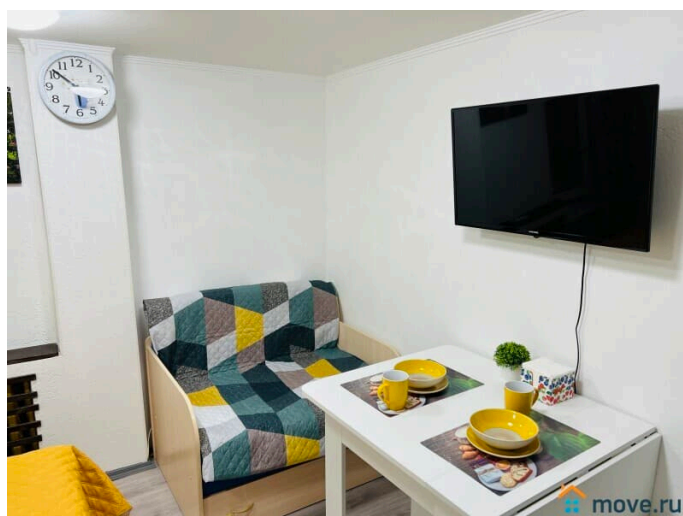

уточнять. Оплата и внесение залога осуществляется после заселения, но при заезде после 22:00 (вечернем/ночном) просим оплатить первые сутки проживания и залог до заселения. Отвечаем на звонки и сообщения 8:00 до 22:00. Для заселения требуется предоставить паспортные данные бронирующего (в некоторых, исключительных, случаях можем запросить паспортные данные всех гостей и при необходимости увеличить сумму залога). ОСТАЛИСЬ ВОПРОСЫ - ПОЗВОНИТЕ НАМ и мы пришлем свободный вариант на желаемые даты. Другие наши квартиры вы можете посмотреть в нашем профиле. Если квартира понравилась, но оказалась занята, мы предложим вам другой классный вариант!