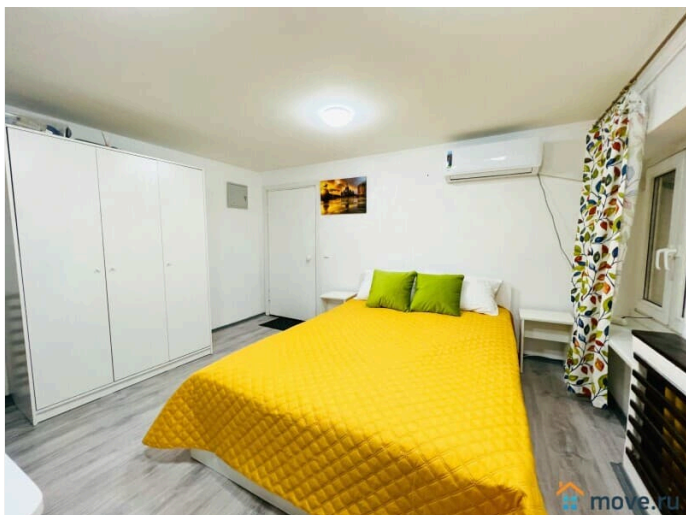

уточнять. Оплата и внесение залога осуществляется после заселения, но при заезде после 22:00 (вечернем/ночном) просим оплатить первые сутки проживания и залог до заселения. Отвечаем на звонки и сообщения 8:00 до 22:00. Для заселения требуется предоставить паспортные данные бронирующего (в некоторых, исключительных, случаях можем запросить паспортные данные всех гостей и при необходимости увеличить сумму залога). ОСТАЛИСЬ ВОПРОСЫ - ПОЗВОНИТЕ НАМ и мы пришлем свободный вариант на желаемые даты. Другие наши квартиры вы можете посмотреть в нашем профиле. Если квартира понравилась, но оказалась занята, мы предложим вам другой классный вариант!