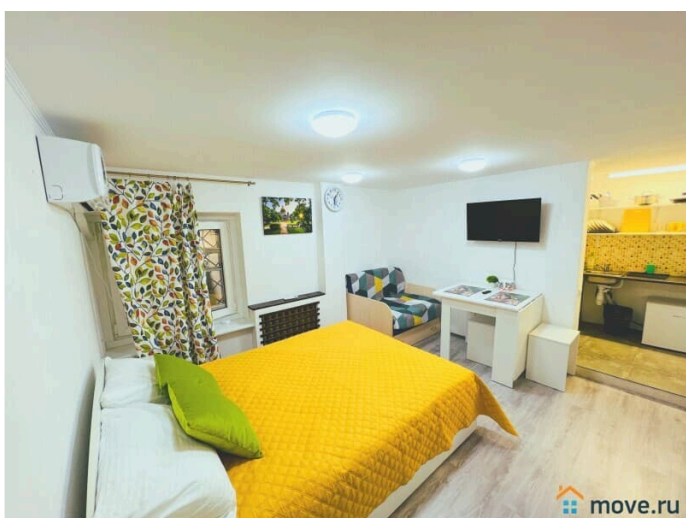

уточнять. Оплата и внесение залога осуществляется после заселения, но при заезде после 22:00 (вечернем/ночном) просим оплатить первые сутки проживания и залог до заселения. Отвечаем на звонки и сообщения 8:00 до 22:00. Для заселения требуется предоставить паспортные данные бронирующего (в некоторых, исключительных, случаях можем запросить паспортные данные всех гостей и при необходимости увеличить сумму залога). ОСТАЛИСЬ ВОПРОСЫ - ПОЗВОНИТЕ НАМ и мы пришлем свободный вариант на желаемые даты. Другие наши квартиры вы можете посмотреть в нашем профиле. Если квартира понравилась, но оказалась занята, мы предложим вам другой классный вариант!