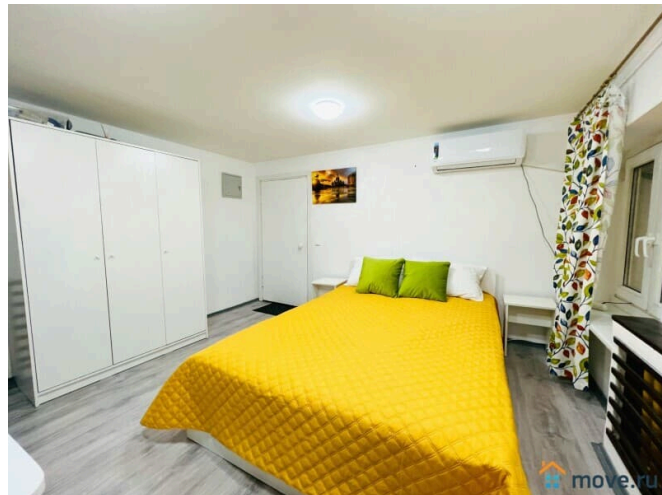

[Квартиры на сутки](#)

Тип комнат

смежные

Тип санузла

совмещенный

Вид из окна

для заметок

на улицу

Ремонт

дизайнерский

Заселение с детьми

да

интернет, мебель, мебель на кухне, телевизор, стиральная машина, холодильник

Описание

Апартаменты 2 ночи предлагают эконом студию в историческом центре Санкт-Петербурга. У нас вы найдете все, что нужно для комфортного отдыха в Санкт-Петербурге! СПАЛЬНЫХ МЕСТ 3: двуспальная кровать, односпальный раскладной диван. В АПАРТАМЕНТАХ ВАС ЖДЕТ: • Мультимедиа: WI – FI, телевизор • Бытовая техника: плита, холодильник, фен, утюг, стиральная машина • Дополнительно: постельное белье, полотенца, средства гигиены, посуда, чай, сахар Дизайнерский ремонт добавит расслабляющую атмосферу и хорошее настроение. Наши апартаменты выбирают семьи с детьми и дружные компании путешественников, приехавшие на отдых и в деловые командировки. ВЫГОДНАЯ ЛОКАЦИЯ: • До Московского вокзала, метро Площадь Восстания и Невского проспекта 10 минут пешком. • До Большого концертного зала Октябрьский 4 минуты пешком. Рядом кафе, рестораны, магазины, крупные торговые комплексы "Галерея" и "Невский Центр". Предоставляем ПОЛНЫЙ КОМПЛЕКТ ОТЧЕТНЫХ ДОКУМЕНТОВ для командированных. Круглосуточное заселение. Расчетное время с 14:00 (заезд), выезд до 12:00, возможность раннего заезда/позднего выезда необходимо