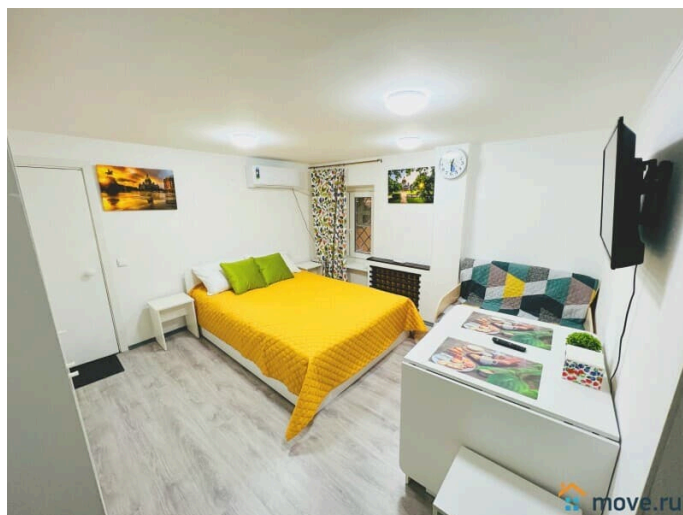

уточнять. Оплата и внесение залога осуществляется после заселения, но при заезде после 22:00 (вечернем/ночном) просим оплатить первые сутки проживания и залог до заселения. Отвечаем на звонки и сообщения 8:00 до 22:00. Для заселения требуется предоставить паспортные данные бронирующего (в некоторых, исключительных, случаях можем запросить паспортные данные всех гостей и при необходимости увеличить сумму залога). ОСТАЛИСЬ ВОПРОСЫ - ПОЗВОНИТЕ НАМ и мы пришлем свободный вариант на желаемые даты. Другие наши квартиры вы можете посмотреть в нашем профиле. Если квартира понравилась, но оказалась занята, мы предложим вам другой классный вариант!