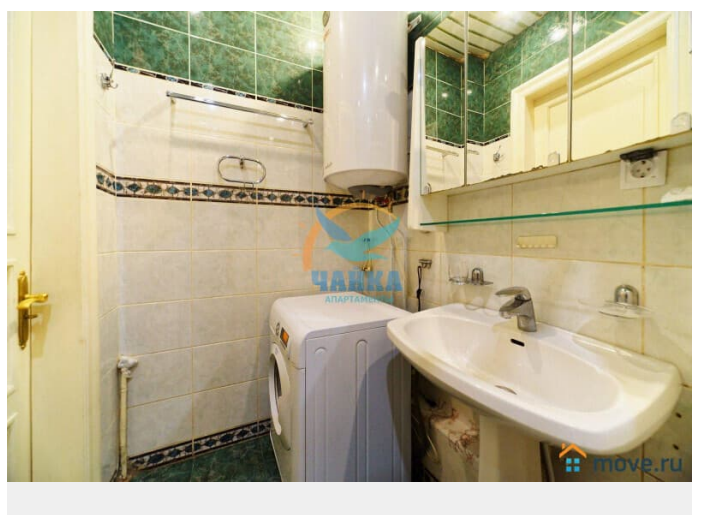

Заселение с детьми

да

агентам просьба не беспокоить, интернет, мебель, мебель
на кухне, телевизор, стиральная машина, холодильник

Описание

Цены от 3000 до 6500. Зависит от сезона, праздников, срока и количества человек. Раннее предварительное бронирование - на сроки от 5 дней. На более короткие сроки 2-4 дня - ближе к заезду, или раньше - если есть удобные "окна" по графикам. Предоплата - за первые сутки аренды. Предоставляются отчетные документы для командировочных. Двухкомнатная квартира на 6-й Советской улице в 15 минутах пешком от Невского проспекта, Московского вокзала и станции метро "Площадь Восстания". Осматривать достопримечательности можно, прогуливаясь пешком, или воспользоваться наземным транспортом. Рядом с домом - супермаркеты "Дикси" и "Пятерочка". У Московского вокзала крупные ТРЦ "Стокманн" и "Галерея" с бутиками, банкоматами, кафе, ресторанами, фитнес залами, кинотеатрами и круглосуточным паркингом. Расположена на 2 этаже 5-этажного дома. Вход со двора, двор закрытый, ухоженный, двусторонний - выходит также на 5-ю Советскую улицу. Хороший подъезд. Окна комнат выходят во двор, окна кухни - на улицу. Общий метраж 80 кв.м. Комнаты 30 и 14, кухня 12 кв.м. Просторный холл. Благоустроенная квартира,

оснащенная всем необходимым для комфортного проживания. В Вашем распоряжении - 2 ЖК-телевизора, холодильник, газовая плита с духовкой, микроволновая печь, кофемашина, чайник, стиральная машина, фен, утюг с гладильной доской, кухонные, постельные принадлежности. В большой комнате установлен кондиционер. Подключены безлимитный ИНТЕРНЕТ, Wi-Fi, кабельное телевидение. Санузел отдельный, с ванной. Возможное размещение - до 5 человек (двуспальная кровать и диван + односпальная кровать).