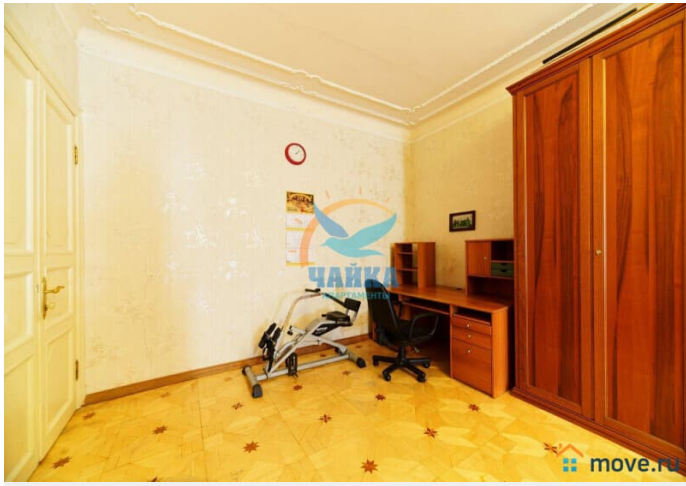

Заселение с детьми

да

агентам просьба не беспокоить, интернет, мебель, мебель
на кухне, телевизор, стиральная машина, холодильник

Описание

Цены от 3000 до 6500. Зависит от сезона, праздников, срока и количества человек. Раннее предварительное бронирование - на сроки от 5 дней. На более короткие сроки 2-4 дня - ближе к заезду, или раньше - если есть удобные "окна" по графикам. Предоплата - за первые сутки аренды. Предоставляются отчетные документы для командировочных. Двухкомнатная квартира на 6-й Советской улице в 15 минутах пешком от Невского проспекта, Московского вокзала и станции метро "Площадь Восстания". Осматривать достопримечательности можно, прогуливаясь пешком, или воспользоваться наземным транспортом. Рядом с домом - супермаркеты "Дикси" и "Пятерочка". У Московского вокзала крупные ТРЦ "Стокманн" и "Галерея" с бутиками, банкоматами, кафе, ресторанами, фитнес залами, кинотеатрами и круглосуточным паркингом. Расположена на 2 этаже 5-этажного дома. Вход со двора, двор закрытый, ухоженный, двусторонний - выходит также на 5-ю Советскую улицу. Хороший подъезд. Окна комнат выходят во двор, окна кухни - на улицу. Общий метраж 80 кв.м. Комнаты 30 и 14, кухня 12 кв.м. Просторный холл. Благоустроенная квартира,

оснащенная всем необходимым для комфортного проживания. В Вашем распоряжении - 2 ЖК-телевизора, холодильник, газовая плита с духовкой, микроволновая печь, кофемашина, чайник, стиральная машина, фен, утюг с гладильной доской, кухонные, постельные принадлежности. В большой комнате установлен кондиционер. Подключены безлимитный ИНТЕРНЕТ, Wi-Fi, кабельное телевидение. Санузел отдельный, с ванной. Возможное размещение - до 5 человек (двуспальная кровать и диван + односпальная кровать).