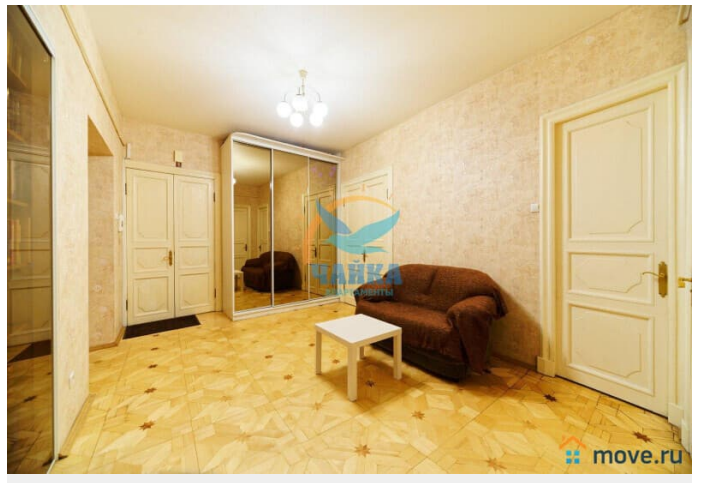

Заселение с детьми

да

агентам просьба не беспокоить, интернет, мебель, мебель
на кухне, телевизор, стиральная машина, холодильник

Описание

Цены от 3000 до 6500. Зависит от сезона, праздников, срока и количества человек. Раннее предварительное бронирование - на сроки от 5 дней. На более короткие сроки 2-4 дня - ближе к заезду, или раньше - если есть удобные "окна" по графикам. Предоплата - за первые сутки аренды. Предоставляются отчетные документы для командировочных. Двухкомнатная квартира на 6-й Советской улице в 15 минутах пешком от Невского проспекта, Московского вокзала и станции метро "Площадь Восстания". Осматривать достопримечательности можно, прогуливаясь пешком, или воспользоваться наземным транспортом. Рядом с домом - супермаркеты "Дикси" и "Пятерочка". У Московского вокзала крупные ТРЦ "Стокманн" и "Галерея" с бутиками, банкоматами, кафе, ресторанами, фитнес залами, кинотеатрами и круглосуточным паркингом. Расположена на 2 этаже 5-этажного дома. Вход со двора, двор закрытый, ухоженный, двусторонний - выходит также на 5-ю Советскую улицу. Хороший подъезд. Окна комнат выходят во двор, окна кухни - на улицу. Общий метраж 80 кв.м. Комнаты 30 и 14, кухня 12 кв.м. Просторный холл. Благоустроенная квартира,

оснащенная всем необходимым для комфортного проживания. В Вашем распоряжении - 2 ЖК-телевизора, холодильник, газовая плита с духовкой, микроволновая печь, кофемашина, чайник, стиральная машина, фен, утюг с гладильной доской, кухонные, постельные принадлежности. В большой комнате установлен кондиционер. Подключены безлимитный ИНТЕРНЕТ, Wi-Fi, кабельное телевидение. Санузел отдельный, с ванной. Возможное размещение - до 5 человек (двуспальная кровать и диван + односпальная кровать).