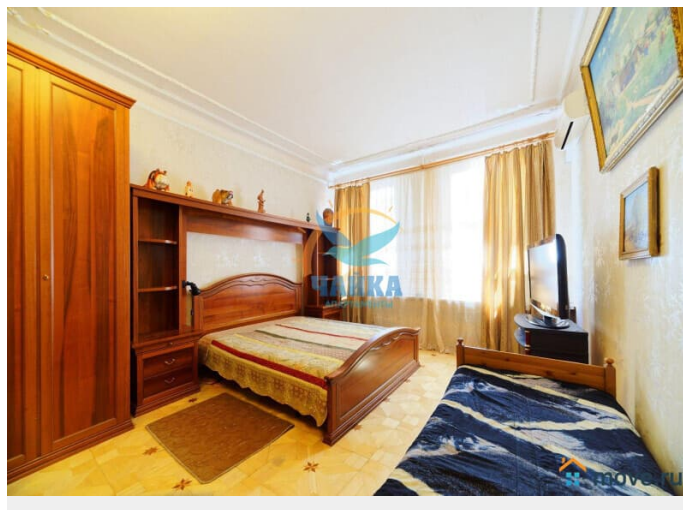

Заселение с детьми

да

агентам просьба не беспокоить, интернет, мебель, мебель
на кухне, телевизор, стиральная машина, холодильник

Описание

Цены от 3000 до 6500. Зависит от сезона, праздников, срока и количества человек. Раннее предварительное бронирование - на сроки от 5 дней. На более короткие сроки 2-4 дня - ближе к заезду, или раньше - если есть удобные "окна" по графикам. Предоплата - за первые сутки аренды. Предоставляются отчетные документы для командировочных. Двухкомнатная квартира на 6-й Советской улице в 15 минутах пешком от Невского проспекта, Московского вокзала и станции метро "Площадь Восстания". Осматривать достопримечательности можно, прогуливаясь пешком, или воспользоваться наземным транспортом. Рядом с домом - супермаркеты "Дикси" и "Пятерочка". У Московского вокзала крупные ТРЦ "Стокманн" и "Галерея" с бутиками, банкоматами, кафе, ресторанами, фитнес залами, кинотеатрами и круглосуточным паркингом. Расположена на 2 этаже 5-этажного дома. Вход со двора, двор закрытый, ухоженный, двусторонний - выходит также на 5-ю Советскую улицу. Хороший подъезд. Окна комнат выходят во двор, окна кухни - на улицу. Общий метраж 80 кв.м. Комнаты 30 и 14, кухня 12 кв.м. Просторный холл. Благоустроенная квартира,

оснащенная всем необходимым для комфортного проживания. В Вашем распоряжении - 2 ЖК-телевизора, холодильник, газовая плита с духовкой, микроволновая печь, кофемашина, чайник, стиральная машина, фен, утюг с гладильной доской, кухонные, постельные принадлежности. В большой комнате установлен кондиционер. Подключены безлимитный ИНТЕРНЕТ, Wi-Fi, кабельное телевидение. Санузел отдельный, с ванной. Возможное размещение - до 5 человек (двуспальная кровать и диван + односпальная кровать).