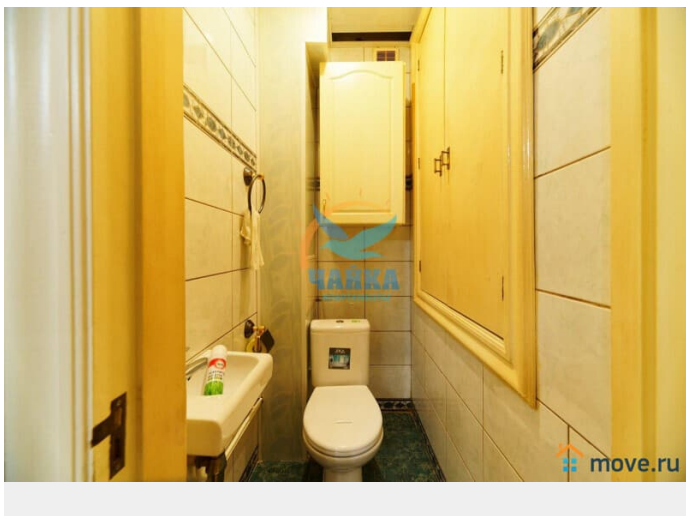

Заселение с детьми

да

агентам просьба не беспокоить, интернет, мебель, мебель
на кухне, телевизор, стиральная машина, холодильник

Описание

Цены от 3000 до 6500. Зависит от сезона, праздников, срока и количества человек. Раннее предварительное бронирование - на сроки от 5 дней. На более короткие сроки 2-4 дня - ближе к заезду, или раньше - если есть удобные "окна" по графикам. Предоплата - за первые сутки аренды. Предоставляются отчетные документы для командировочных. Двухкомнатная квартира на 6-й Советской улице в 15 минутах пешком от Невского проспекта, Московского вокзала и станции метро "Площадь Восстания". Осматривать достопримечательности можно, прогуливаясь пешком, или воспользоваться наземным транспортом. Рядом с домом - супермаркеты "Дикси" и "Пятерочка". У Московского вокзала крупные ТРЦ "Стокманн" и "Галерея" с бутиками, банкоматами, кафе, ресторанами, фитнес залами, кинотеатрами и круглосуточным паркингом. Расположена на 2 этаже 5-этажного дома. Вход со двора, двор закрытый, ухоженный, двусторонний - выходит также на 5-ю Советскую улицу. Хороший подъезд. Окна комнат выходят во двор, окна кухни - на улицу. Общий метраж 80 кв.м. Комнаты 30 и 14, кухня 12 кв.м. Просторный холл. Благоустроенная квартира,

оснащенная всем необходимым для комфортного проживания. В Вашем распоряжении - 2 ЖК-телевизора, холодильник, газовая плита с духовкой, микроволновая печь, кофемашина, чайник, стиральная машина, фен, утюг с гладильной доской, кухонные, постельные принадлежности. В большой комнате установлен кондиционер. Подключены безлимитный ИНТЕРНЕТ, Wi-Fi, кабельное телевидение. Санузел отдельный, с ванной. Возможное размещение - до 5 человек (двуспальная кровать и диван + односпальная кровать).