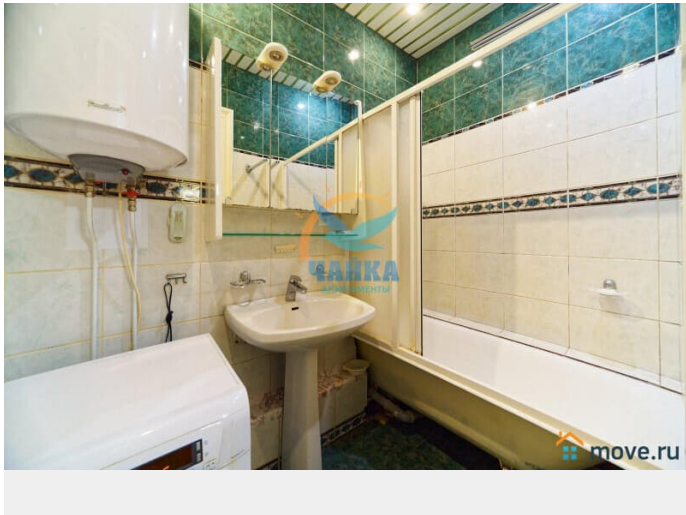

Заселение с детьми

да

агентам просьба не беспокоить, интернет, мебель, мебель
на кухне, телевизор, стиральная машина, холодильник

Описание

Цены от 3000 до 6500. Зависит от сезона, праздников, срока и количества человек. Раннее предварительное бронирование - на сроки от 5 дней. На более короткие сроки 2-4 дня - ближе к заезду, или раньше - если есть удобные "окна" по графикам. Предоплата - за первые сутки аренды. Предоставляются отчетные документы для командировочных. Двухкомнатная квартира на 6-й Советской улице в 15 минутах пешком от Невского проспекта, Московского вокзала и станции метро "Площадь Восстания". Осматривать достопримечательности можно, прогуливаясь пешком, или воспользоваться наземным транспортом. Рядом с домом - супермаркеты "Дикси" и "Пятерочка". У Московского вокзала крупные ТРЦ "Стокманн" и "Галерея" с бутиками, банкоматами, кафе, ресторанами, фитнес залами, кинотеатрами и круглосуточным паркингом. Расположена на 2 этаже 5-этажного дома. Вход со двора, двор закрытый, ухоженный, двусторонний - выходит также на 5-ю Советскую улицу. Хороший подъезд. Окна комнат выходят во двор, окна кухни - на улицу. Общий метраж 80 кв.м. Комнаты 30 и 14, кухня 12 кв.м. Просторный холл. Благоустроенная квартира,

оснащенная всем необходимым для комфортного проживания. В Вашем распоряжении - 2 ЖК-телевизора, холодильник, газовая плита с духовкой, микроволновая печь, кофемашина, чайник, стиральная машина, фен, утюг с гладильной доской, кухонные, постельные принадлежности. В большой комнате установлен кондиционер. Подключены безлимитный ИНТЕРНЕТ, Wi-Fi, кабельное телевидение. Санузел отдельный, с ванной. Возможное размещение - до 5 человек (двуспальная кровать и диван + односпальная кровать).