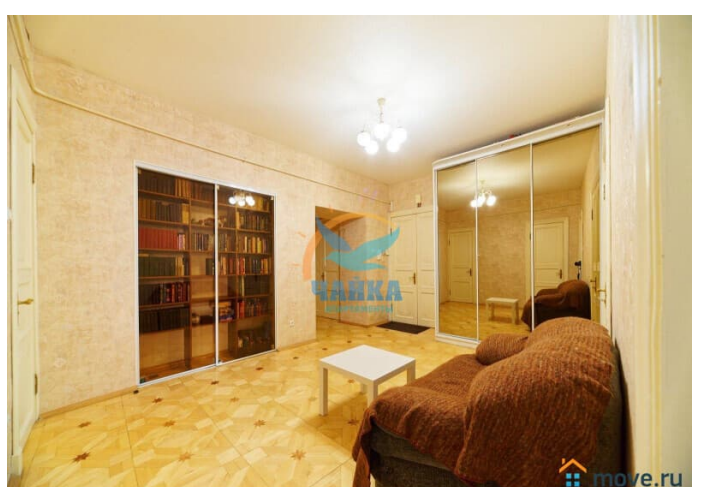

Заселение с детьми

да

агентам просьба не беспокоить, интернет, мебель, мебель
на кухне, телевизор, стиральная машина, холодильник

Описание

Цены от 3000 до 6500. Зависит от сезона, праздников, срока и количества человек. Раннее предварительное бронирование - на сроки от 5 дней. На более короткие сроки 2-4 дня - ближе к заезду, или раньше - если есть удобные "окна" по графикам. Предоплата - за первые сутки аренды. Предоставляются отчетные документы для командировочных. Двухкомнатная квартира на 6-й Советской улице в 15 минутах пешком от Невского проспекта, Московского вокзала и станции метро "Площадь Восстания". Осматривать достопримечательности можно, прогуливаясь пешком, или воспользоваться наземным транспортом. Рядом с домом - супермаркеты "Дикси" и "Пятерочка". У Московского вокзала крупные ТРЦ "Стокманн" и "Галерея" с бутиками, банкоматами, кафе, ресторанами, фитнес залами, кинотеатрами и круглосуточным паркингом. Расположена на 2 этаже 5-этажного дома. Вход со двора, двор закрытый, ухоженный, двусторонний - выходит также на 5-ю Советскую улицу. Хороший подъезд. Окна комнат выходят во двор, окна кухни - на улицу. Общий метраж 80 кв.м. Комнаты 30 и 14, кухня 12 кв.м. Просторный холл. Благоустроенная квартира,

оснащенная всем необходимым для комфортного проживания. В Вашем распоряжении - 2 ЖК-телевизора, холодильник, газовая плита с духовкой, микроволновая печь, кофемашина, чайник, стиральная машина, фен, утюг с гладильной доской, кухонные, постельные принадлежности. В большой комнате установлен кондиционер. Подключены безлимитный ИНТЕРНЕТ, Wi-Fi, кабельное телевидение. Санузел отдельный, с ванной. Возможное размещение - до 5 человек (двуспальная кровать и диван + односпальная кровать).