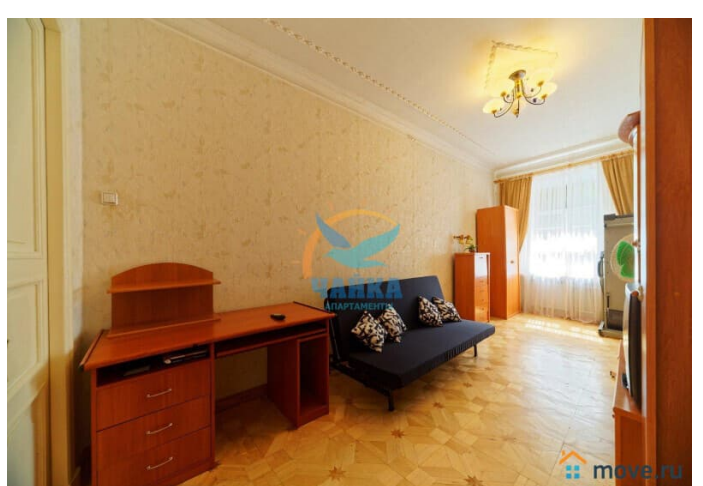

Заселение с детьми

да

агентам просьба не беспокоить, интернет, мебель, мебель
на кухне, телевизор, стиральная машина, холодильник

Описание

Цены от 3000 до 6500. Зависит от сезона, праздников, срока и количества человек. Раннее предварительное бронирование - на сроки от 5 дней. На более короткие сроки 2-4 дня - ближе к заезду, или раньше - если есть удобные "окна" по графикам. Предоплата - за первые сутки аренды. Предоставляются отчетные документы для командировочных. Двухкомнатная квартира на 6-й Советской улице в 15 минутах пешком от Невского проспекта, Московского вокзала и станции метро "Площадь Восстания". Осматривать достопримечательности можно, прогуливаясь пешком, или воспользоваться наземным транспортом. Рядом с домом - супермаркеты "Дикси" и "Пятерочка". У Московского вокзала крупные ТРЦ "Стокманн" и "Галерея" с бутиками, банкоматами, кафе, ресторанами, фитнес залами, кинотеатрами и круглосуточным паркингом. Расположена на 2 этаже 5-этажного дома. Вход со двора, двор закрытый, ухоженный, двусторонний - выходит также на 5-ю Советскую улицу. Хороший подъезд. Окна комнат выходят во двор, окна кухни - на улицу. Общий метраж 80 кв.м. Комнаты 30 и 14, кухня 12 кв.м. Просторный холл. Благоустроенная квартира,

оснащенная всем необходимым для комфортного проживания. В Вашем распоряжении - 2 ЖК-телевизора, холодильник, газовая плита с духовкой, микроволновая печь, кофемашина, чайник, стиральная машина, фен, утюг с гладильной доской, кухонные, постельные принадлежности. В большой комнате установлен кондиционер. Подключены безлимитный ИНТЕРНЕТ, Wi-Fi, кабельное телевидение. Санузел отдельный, с ванной. Возможное размещение - до 5 человек (двуспальная кровать и диван + односпальная кровать).