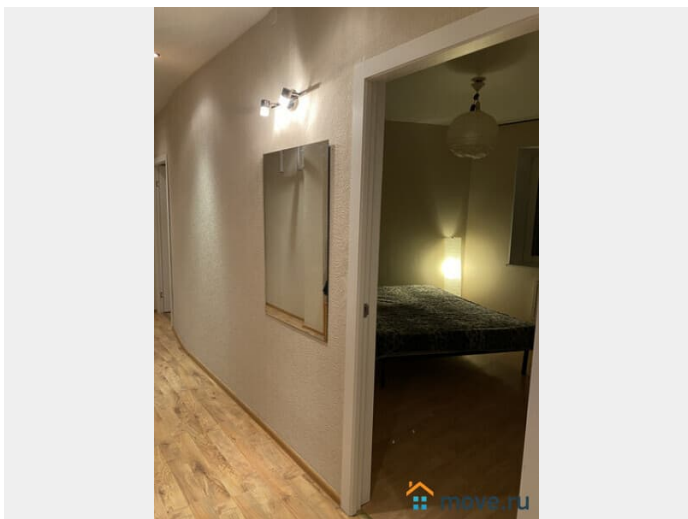

[СПБ, Василеостровский район](#)

Улица

[улица Беринга](#)

Квартира

Количество комнат

2

Жилая площадь

38 м²

интернет, мебель, мебель на кухне, телевизор, стиральная машина, холодильник, лифт

Описание

комнаты -изолированные.для семьи с детьми,можно для студентов.без животных.цена+ку,залог 100%,комиссия 100%

Move.ru - вся недвижимость России