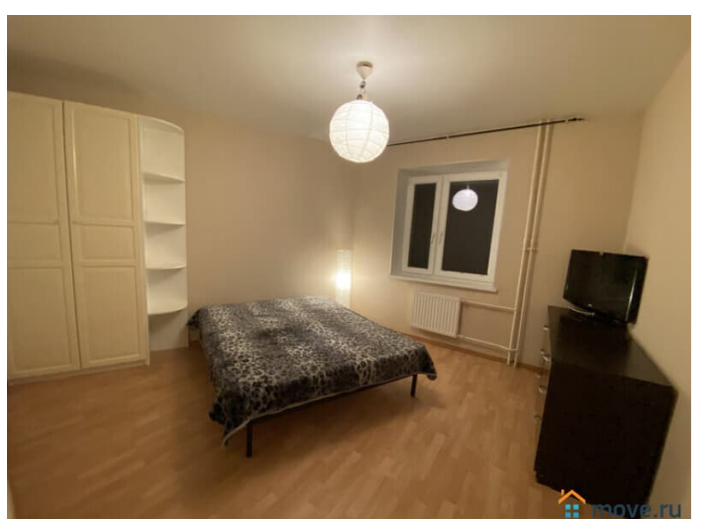

[СПБ, Василеостровский район](#)

Улица

[улица Беринга](#)

Квартира

Количество комнат

2

Жилая площадь

38 м²

интернет, мебель, мебель на кухне, телевизор, стиральная машина, холодильник, лифт

Описание

комнаты -изолированные.для семьи с детьми,можно для студентов.без животных.цена+ку,залог 100%,комиссия 100%

Move.ru - вся недвижимость России