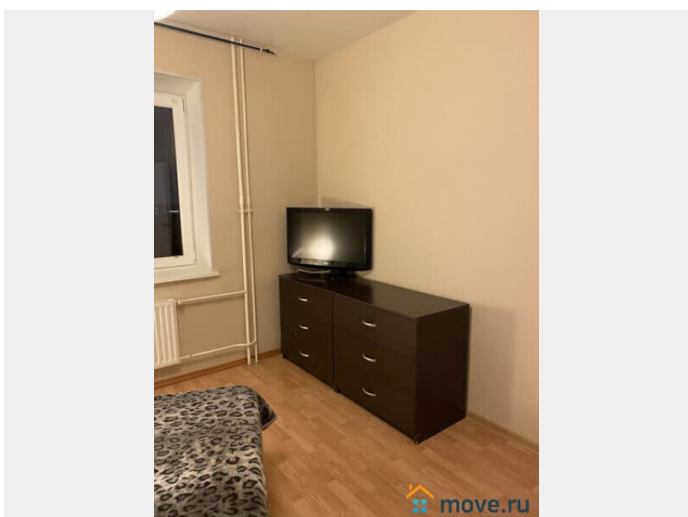

[СПБ, Василеостровский район](#)

Улица

[улица Беринга](#)

Квартира

Количество комнат

2

Жилая площадь

38 м²

интернет, мебель, мебель на кухне, телевизор, стиральная машина, холодильник, лифт

Описание

комнаты -изолированные.для семьи с детьми,можно для студентов.без животных.цена+ку,залог 100%,комиссия 100%

Move.ru - вся недвижимость России