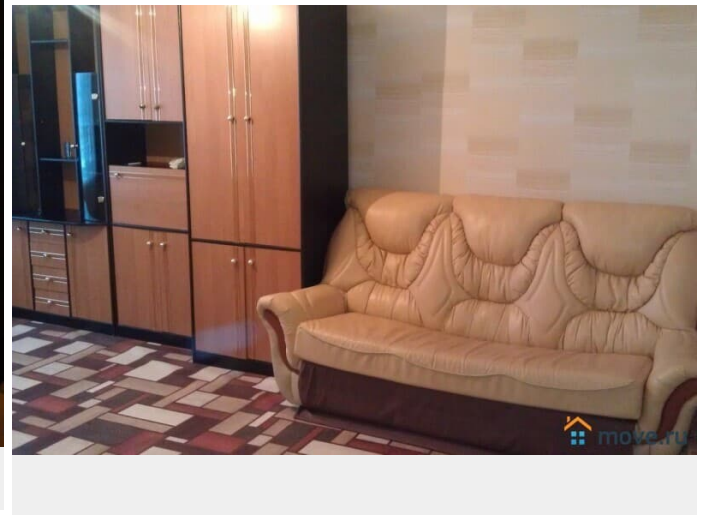

запрещено курить. Заселение по документам
удостоверяющих личность. Отчетные
документы предоставляю.