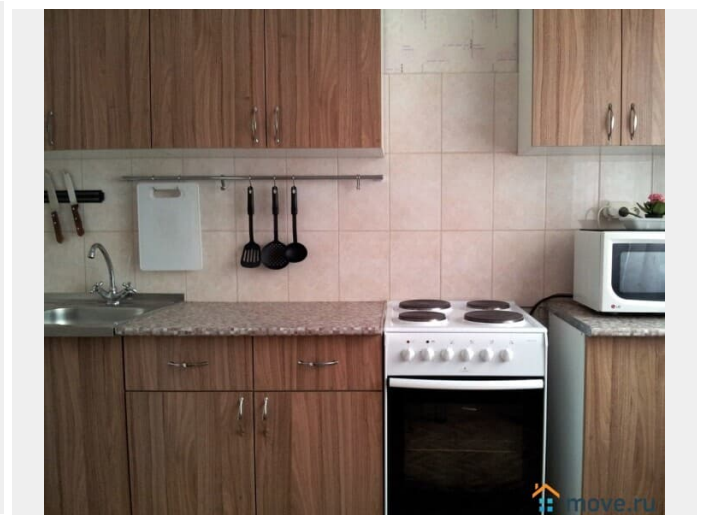

запрещено курить. Заселение по документам
удостоверяющих личность. Отчетные
документы предоставляю.