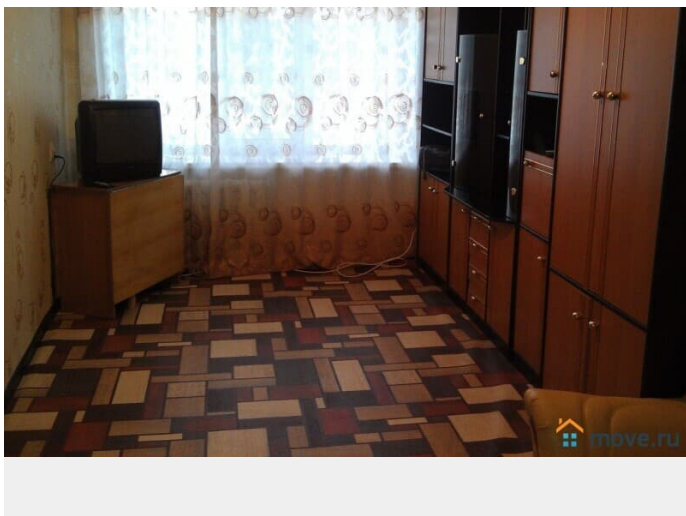

запрещено курить. Заселение по документам
удостоверяющих личность. Отчетные
документы предоставляю.