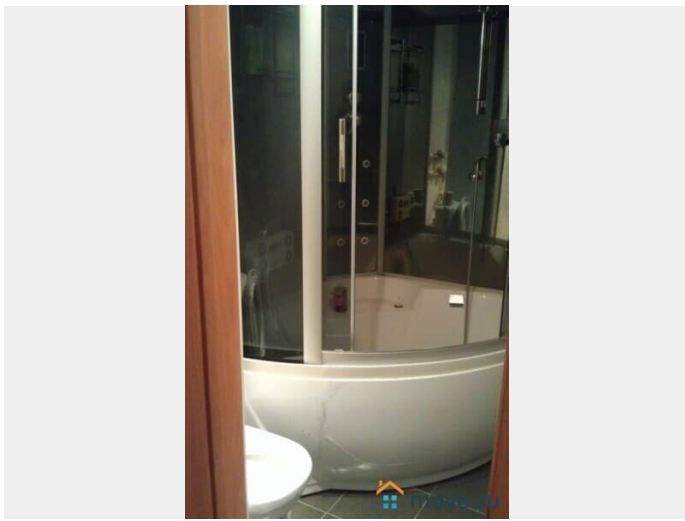

Move.ru - вся недвижимость России