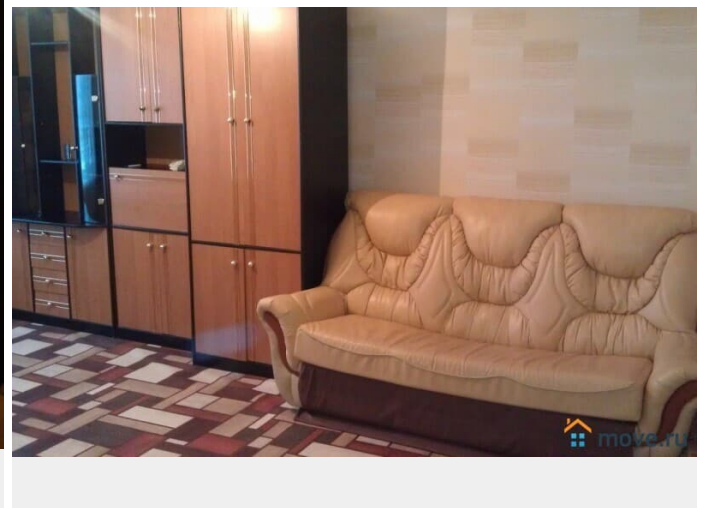

запрещено курить. Заселение по документам
удостоверяющих личность. Отчетные
документы предоставляю.