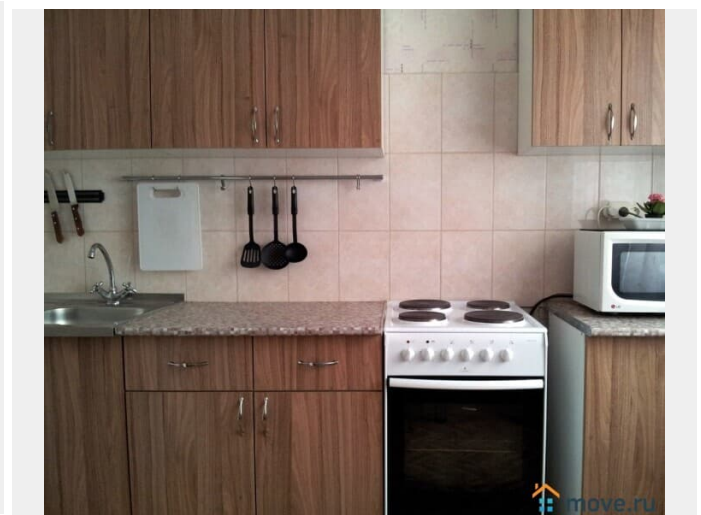

запрещено курить. Заселение по документам
удостоверяющих личность. Отчетные
документы предоставляю.