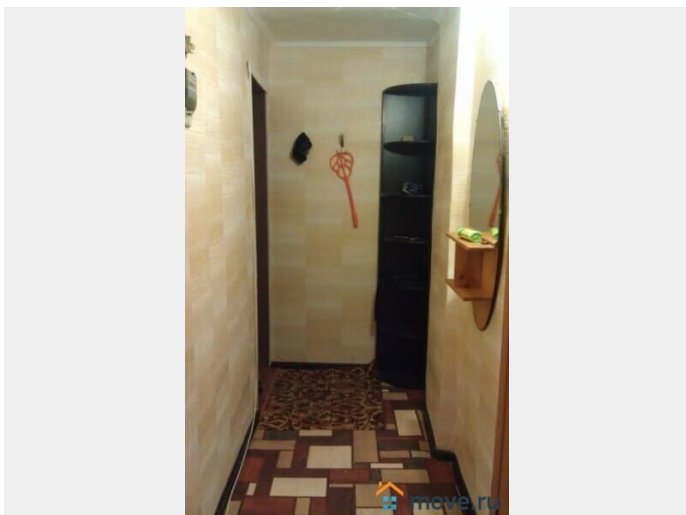

запрещено курить. Заселение по документам
удостоверяющих личность. Отчетные
документы предоставляю.