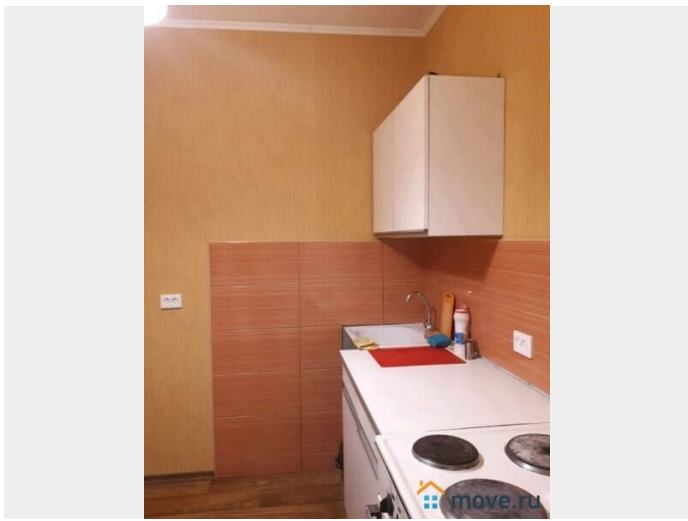

Заселение с животными

да

телефон, интернет, мебель, мебель на кухне, телевизор,
стиральная машина, холодильник, лифт, парковка

Описание

Сдаю 2 комнатную квартиру. Рядом Петропавловская крепость, Эрмитаж, Марсовое поле, Русский музей, Михайловский замок. Рядом кафе и магазины, Военно-Медицинская Академия, Спортивный институт, Клиника Спика, Военный институт физической культуры, Михайловская военная артиллерийская академия. В тихом месте с окнами в парк. Все в наличии есть для комфортного проживания. Парковка, где всегда есть места. WIFI, кабельное телевидение.