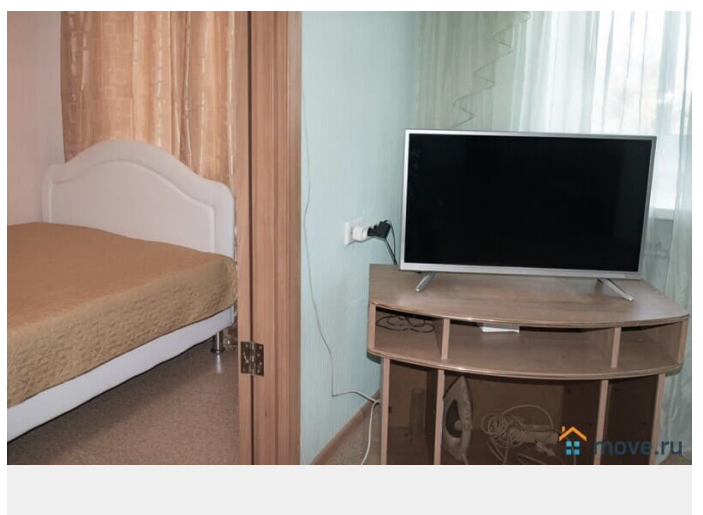

Заселение с животными

да

телефон, интернет, мебель, мебель на кухне, телевизор,
стиральная машина, холодильник, лифт, парковка

Описание

Сдаю 2 комнатную квартиру. Рядом Петропавловская крепость, Эрмитаж, Марсовое поле, Русский музей, Михайловский замок. Рядом кафе и магазины, Военно-Медицинская Академия, Спортивный институт, Клиника Спика, Военный институт физической культуры, Михайловская военная артиллерийская академия. В тихом месте с окнами в парк. Все в наличии есть для комфортного проживания. Парковка, где всегда есть места. WIFI, кабельное телевидение.