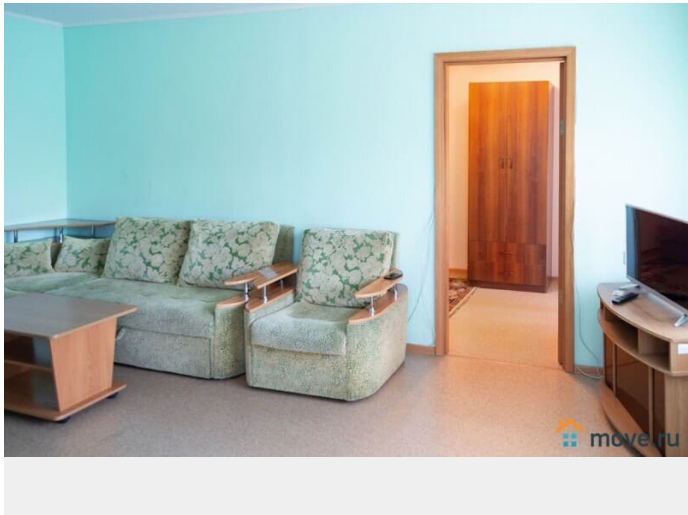

Заселение с животными

да

телефон, интернет, мебель, мебель на кухне, телевизор,
стиральная машина, холодильник, лифт, парковка

Описание

Сдаю 2 комнатную квартиру. Рядом Петропавловская крепость, Эрмитаж, Марсовое поле, Русский музей, Михайловский замок. Рядом кафе и магазины, Военно-Медицинская Академия, Спортивный институт, Клиника Спика, Военный институт физической культуры, Михайловская военная артиллерийская академия. В тихом месте с окнами в парк. Все в наличии есть для комфортного проживания. Парковка, где всегда есть места. WIFI, кабельное телевидение.