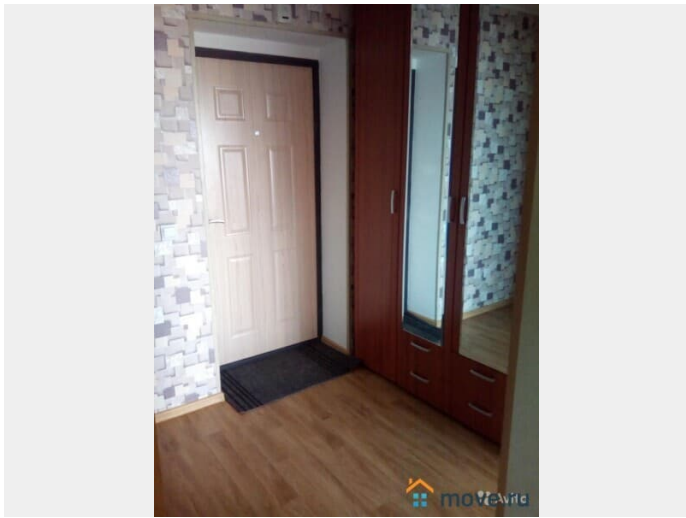

Заселение с детьми

да

интернет, мебель, мебель на кухне, телевизор, стиральная машина, холодильник, лифт, мусоропровод, парковка

Описание

Уютная квартира в 7 минутах от метро Международная и метро Бухарестская. В квартире есть все необходимое что Вам потребуется для отдыха. В доступности --- Санкт-Петербургский научно-исследовательский институт скорой помощи имени И. И. Джанелидзе Санкт-Петербургский Университет профсоюзов (СПБГУП) СКА Арена ТРК Международный ТРК Рио Аэропорт Пулково Магазины, торговый центр, метро и остановки общественного транспорта. Спокойный и зелёный район. Близость парка и пешеходных прогулочных зон. 10 минут до центра города. ОТЧЕТНЫЕ ДОКУМЕНТЫ.