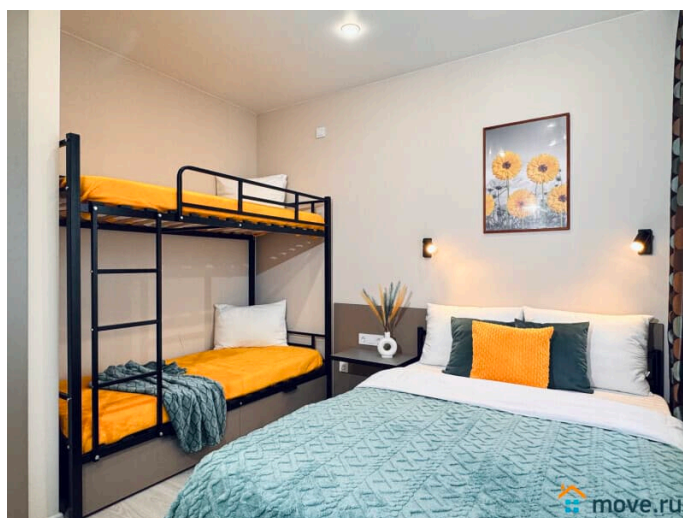

Балкания NOVA. Близость живописных пригородов Пушкина и Павловска позволит в любое время отправиться на прогулку по историческим дворцам и паркам. Закрытый двор без машин. Территория комплекса оборудована детскими и спортивными площадками. Всегда есть места для парковки. По желанию, есть подземный паркинг

___ Предоставляем ПОЛНЫЙ КОМПЛЕКТ ОТЧЕТНЫХ ДОКУМЕНТОВ для командированных. Круглосуточное заселение. Расчетное время с 14:00 (заезд), выезд до 12:00, возможность раннего заезда/позднего выезда необходимо уточнять. Оплата и внесение залога осуществляется после заселения, но при заезде после 22:00 (вечернем/ночном) просим оплатить первые сутки проживания и залог до заселения. Отвечаем на звонки и сообщения 8:00 до 22:00. Для заселения требуется предоставить паспортные данные бронирующего (в некоторых, исключительных, случаях можем запросить паспортные данные всех гостей и при необходимости увеличить сумму залога).