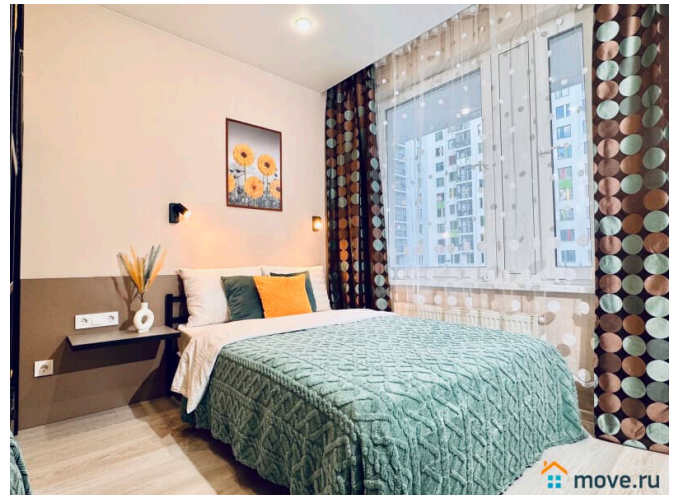

🕒 Создано: 15.01.2026 в 16:08

🔄 Обновлено: 26.03.2026 в 15:29

2 Ночи

79399003747

Санкт-Петербург, улица Чудовская, д.

14к1

2 800 ₹

Санкт-Петербург, улица Чудовская, д. 14к1

Раздел

[Квартиры на сутки](#)

Тип комнат

раздельные

Тип санузла

совмещенный

Вид из окна

для заметок

на улицу

Ремонт

дизайнерский

Заселение с детьми

да

интернет, мебель, мебель на кухне, телевизор, стиральная машина, холодильник, лифт, парковка

Описание

Предлагаем отличную евродвушку до 6 человек. Уютная спальня и большая кухня - гостиная. У нас вы найдете все, что нужно для комфортного отдыха в Санкт-Петербурге!

___ СПАЛЬНЫХ МЕСТ 6: двуспальная кровать + двуспальный диван + и двухъярусная кровать. ВАС ЖДЕТ: • Мультимедиа: WI FI (200 мб/с), телевизор; • Бытовая техника: плита, холодильник, микроволновка, фен, утюг, стиральная машина; • Дополнительно: постельное белье, полотенца, средства гигиены, посуда, чай, сахар/соль.