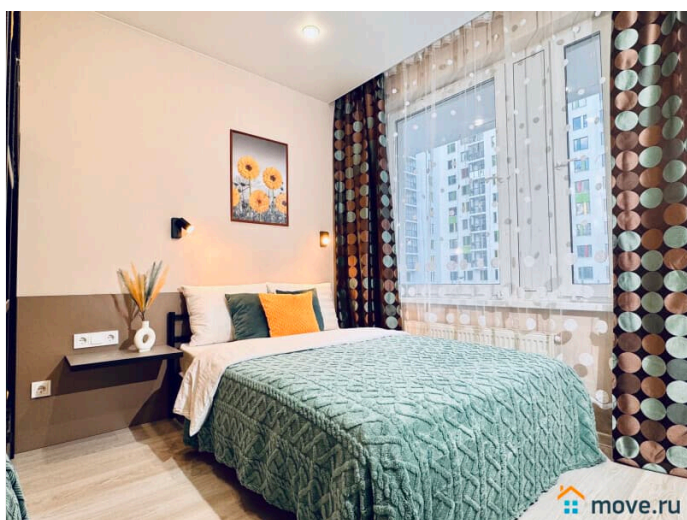

Балкания NOVA. Близость живописных пригородов Пушкина и Павловска позволит в любое время отправиться на прогулку по историческим дворцам и паркам. Закрытый двор без машин. Территория комплекса оборудована детскими и спортивными площадками. Всегда есть места для парковки. По желанию, есть подземный паркинг

___ Предоставляем ПОЛНЫЙ КОМПЛЕКТ ОТЧЕТНЫХ ДОКУМЕНТОВ для командированных. Круглосуточное заселение. Расчетное время с 14:00 (заезд), выезд до 12:00, возможность раннего заезда/позднего выезда необходимо уточнять. Оплата и внесение залога осуществляется после заселения, но при заезде после 22:00 (вечернем/ночном) просим оплатить первые сутки проживания и залог до заселения. Отвечаем на звонки и сообщения 8:00 до 22:00. Для заселения требуется предоставить паспортные данные бронирующего (в некоторых, исключительных, случаях можем запросить паспортные данные всех гостей и при необходимости увеличить сумму залога).