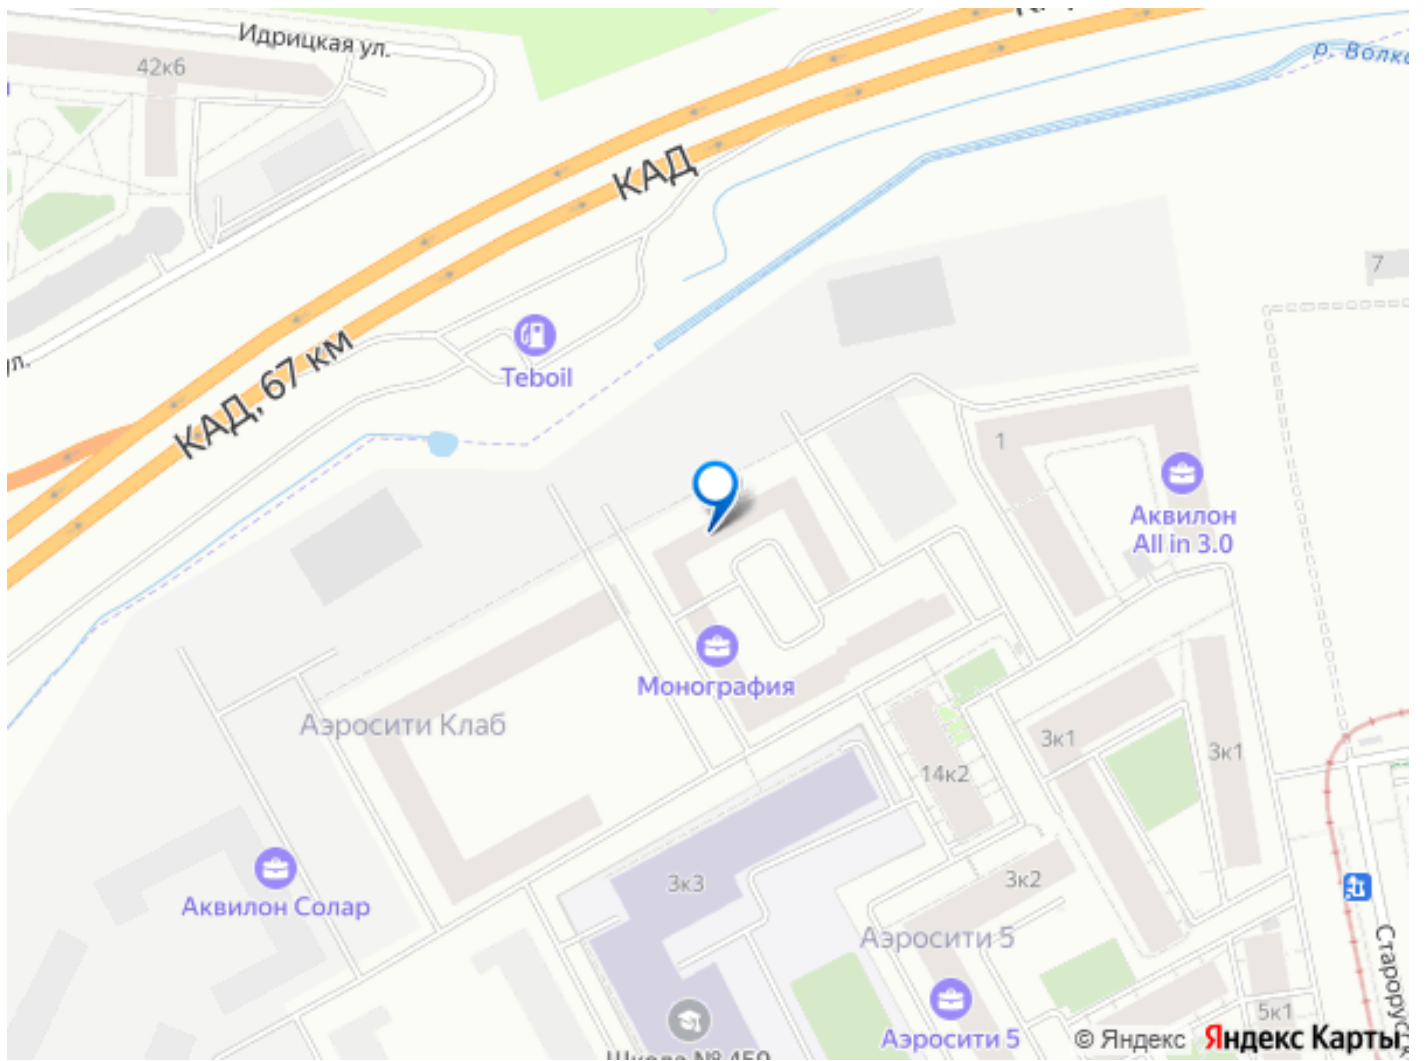

Move.ru - вся недвижимость России