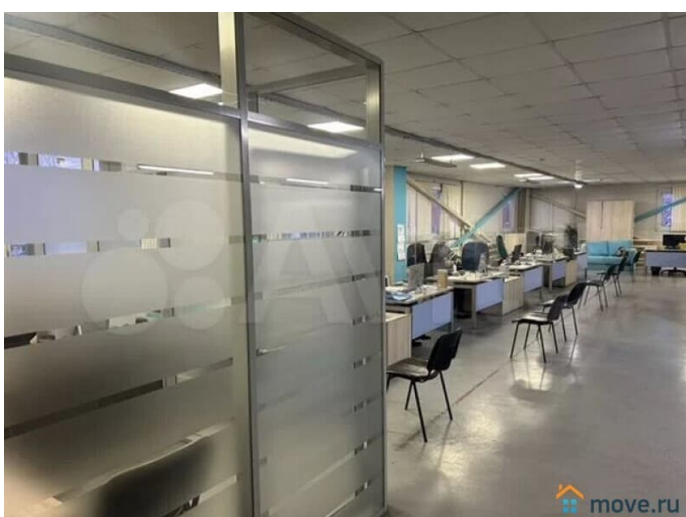

1600 м²

Детали объекта

Тип сделки

Сдаю

Раздел

[Коммерческая недвижимость](#)

Описание

Санкт-Петербург, Красногвардейский район, ул. Электропультовцев, м. Ладожская Аренда помещения 1600 м² под склад-производство с офисом Сдается в аренду современное производственно-складское помещение площадью 1600 м² на втором этажах. Объект обладает готовым офисным блоком и шоурумом. Планировка отличается функциональностью: на втором этаже расположен складской блок 1200 м² и офисная зона 360 м², которую можно перепланировать под задачи арендатора. На первом этаже находится разгрузочная зона площадью 100 м². Для работы предусмотрен

для заметок

грузовой лифт грузоподъемностью 3 тонны и ворота размером 4x4 метра. Инфраструктура помещения включает ровный обеспыленный пол с нагрузкой 3 тонны/м², центральные системы водоснабжения, канализации и отопления. Подведенная мощность составляет 150 кВт. Современный офис оснащен всеми необходимыми удобствами для комфортной работы. Территория оборудована полностью асфальтированной площадкой. Помещение расположено в знаковом месте района, более 15 лет здесь успешно работала крупная текстильная компания. Соседство с ведущими мебельными фабриками Санкт-Петербурга формирует деловую и профессиональную среду. Транспортная доступность объекта является его ключевым преимуществом. До станции метро «Ладжская» всего 16 минут пешком, а трамвайная остановка находится в 150 метрах. Всего в 1.5 км проходит Кольцевая автодорога, что обеспечивает быстрый выезд в любую часть города и области. Цена 680 руб. за кв. м. УСН +5% НДС + КУ Консультант Андрей Салимов П50 Код объекта: 20705