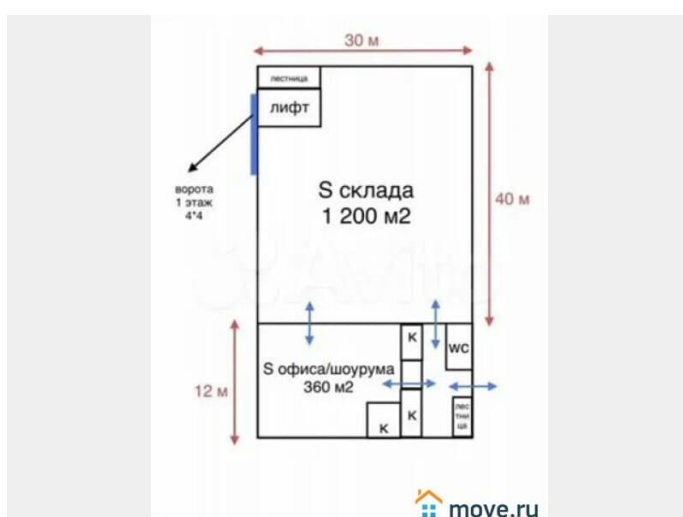

1600 м²

Детали объекта

Тип сделки

Сдаю

Раздел

[Коммерческая недвижимость](#)

Описание

Санкт-Петербург, Красногвардейский район, ул. Электропультовцев, м. Ладожская Аренда помещения 1600 м² под склад-производство с офисом Сдается в аренду современное производственно-складское помещение площадью 1600 м² на втором этажах. Объект обладает готовым офисным блоком и шоурумом. Планировка отличается функциональностью: на втором этаже расположен складской блок 1200 м² и офисная зона 360 м², которую можно перепланировать под задачи арендатора. На первом этаже находится разгрузочная зона площадью 100 м². Для работы предусмотрен

для заметок

грузовой лифт грузоподъемностью 3 тонны и ворота размером 4x4 метра. Инфраструктура помещения включает ровный обеспыленный пол с нагрузкой 3 тонны/м², центральные системы водоснабжения, канализации и отопления. Подведенная мощность составляет 150 кВт. Современный офис оснащен всеми необходимыми удобствами для комфортной работы. Территория оборудована полностью асфальтированной площадкой. Помещение расположено в знаковом месте района, более 15 лет здесь успешно работала крупная текстильная компания. Соседство с ведущими мебельными фабриками Санкт-Петербурга формирует деловую и профессиональную среду. Транспортная доступность объекта является его ключевым преимуществом. До станции метро «Ладжская» всего 16 минут пешком, а трамвайная остановка находится в 150 метрах. Всего в 1.5 км проходит Кольцевая автодорога, что обеспечивает быстрый выезд в любую часть города и области. Цена 680 руб. за кв. м. УСН +5% НДС + КУ Консультант Андрей Салимов П50 Код объекта: 20705