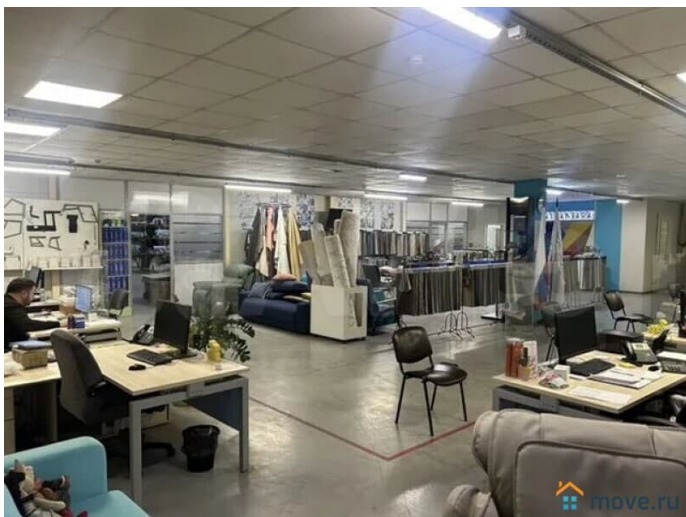

1600 м²

Детали объекта

Тип сделки

Сдаю

Раздел

[Коммерческая недвижимость](#)

Описание

Санкт-Петербург, Красногвардейский район, ул. Электропультовцев, м. Ладожская Аренда помещения 1600 м² под склад-производство с офисом Сдается в аренду современное производственно-складское помещение площадью 1600 м² на втором этажах. Объект обладает готовым офисным блоком и шоурумом. Планировка отличается функциональностью: на втором этаже расположен складской блок 1200 м² и офисная зона 360 м², которую можно перепланировать под задачи арендатора. На первом этаже находится разгрузочная зона площадью 100 м². Для работы предусмотрен

для заметок

грузовой лифт грузоподъемностью 3 тонны и ворота размером 4x4 метра. Инфраструктура помещения включает ровный обеспыленный пол с нагрузкой 3 тонны/м², центральные системы водоснабжения, канализации и отопления. Подведенная мощность составляет 150 кВт. Современный офис оснащен всеми необходимыми удобствами для комфортной работы. Территория оборудована полностью асфальтированной площадкой. Помещение расположено в знаковом месте района, более 15 лет здесь успешно работала крупная текстильная компания. Соседство с ведущими мебельными фабриками Санкт-Петербурга формирует деловую и профессиональную среду. Транспортная доступность объекта является его ключевым преимуществом. До станции метро «Ладжская» всего 16 минут пешком, а трамвайная остановка находится в 150 метрах. Всего в 1.5 км проходит Кольцевая автодорога, что обеспечивает быстрый выезд в любую часть города и области. Цена 680 руб. за кв. м. УСН +5% НДС + КУ Консультант Андрей Салимов П50 Код объекта: 20705