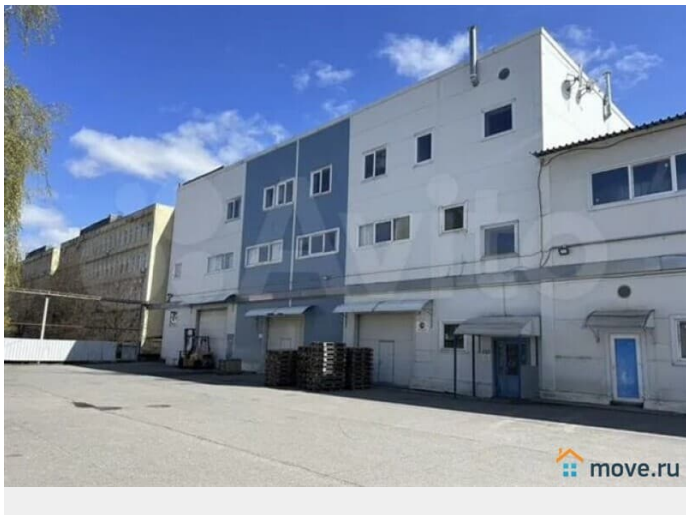

Санкт-Петербург, улица

Электропультовцев

1 088 000 ₽

Санкт-Петербург, улица Электропультовцев

Улица

[улица Электропультовцев](#)

Склад

Общая площадь

1600 м²

Детали объекта

Тип сделки

Сдаю

Раздел

[Коммерческая недвижимость](#)

Описание

Санкт-Петербург, Красногвардейский район, ул. Электропультовцев, м. Ладожская Аренда помещения 1600 м² под склад-производство с офисом Сдается в аренду современное производственно-складское помещение площадью 1600 м² на втором этажах. Объект обладает готовым офисным блоком и шоурумом. Планировка отличается функциональностью: на втором этаже расположен складской блок 1200 м² и офисная зона 360 м², которую можно перепланировать под задачи арендатора. На первом этаже находится разгрузочная зона площадью 100 м². Для работы предусмотрен

для заметок

грузовой лифт грузоподъемностью 3 тонны и ворота размером 4x4 метра. Инфраструктура помещения включает ровный обеспыленный пол с нагрузкой 3 тонны/м², центральные системы водоснабжения, канализации и отопления. Подведенная мощность составляет 150 кВт. Современный офис оснащен всеми необходимыми удобствами для комфортной работы. Территория оборудована полностью асфальтированной площадкой. Помещение расположено в знаковом месте района, более 15 лет здесь успешно работала крупная текстильная компания. Соседство с ведущими мебельными фабриками Санкт-Петербурга формирует деловую и профессиональную среду. Транспортная доступность объекта является его ключевым преимуществом. До станции метро «Ладжская» всего 16 минут пешком, а трамвайная остановка находится в 150 метрах. Всего в 1.5 км проходит Кольцевая автодорога, что обеспечивает быстрый выезд в любую часть города и области. Цена 680 руб. за кв. м. УСН +5% НДС + КУ Консультант Андрей Салимов П50 Код объекта: 20705