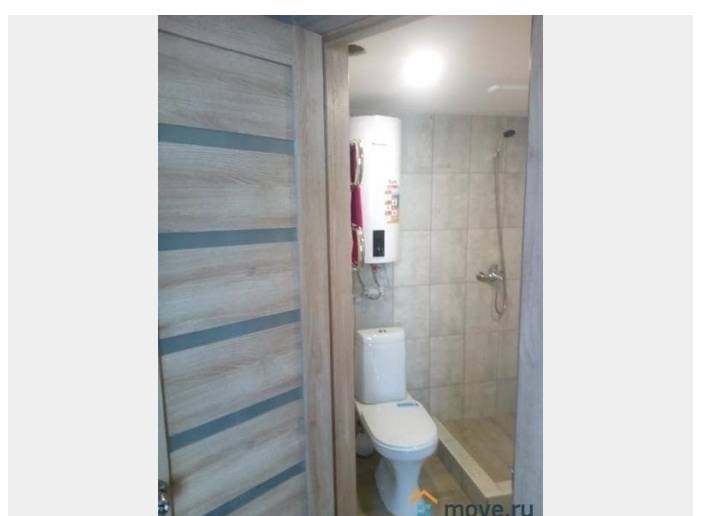

1500 руб. в сутки летом от 3000 руб. машина-автомат, утюг, фен. постельное белье и полотенце. 3-4 сп.места