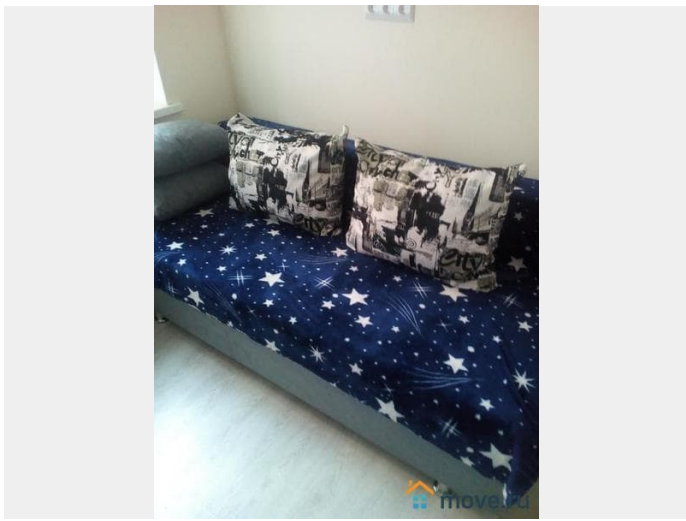

Move.ru - вся недвижимость России