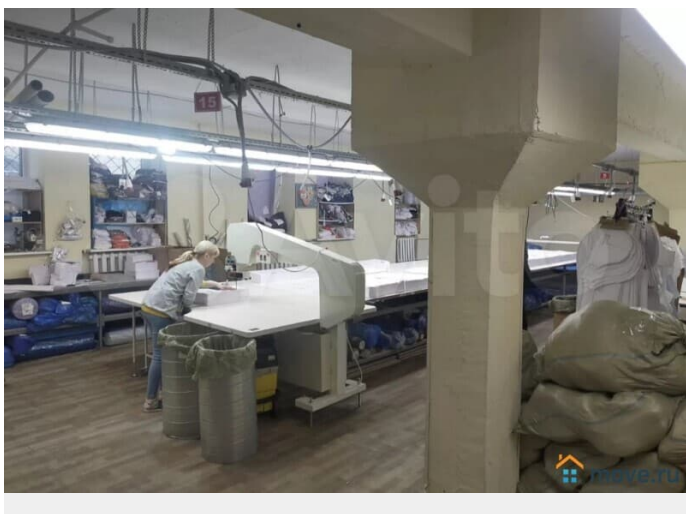

земельного участка на охраняемой территории; - круглосуточная охрана и видеонаблюдение; - собственная инженерно-техническая служба; - юридический адрес; - охраняемая парковка; - въезд большегрузов, удобная логистика; - СКУД транспорта и пешеходов (возможен учёт посетителей, рабочего времени); - офисные помещения от 900 руб/кв.м; - современная собственная газовая котельная Возможное освобождение склада -1 неделя Ставка 1000р/м2 с отоплением (УСН). Без комиссии.