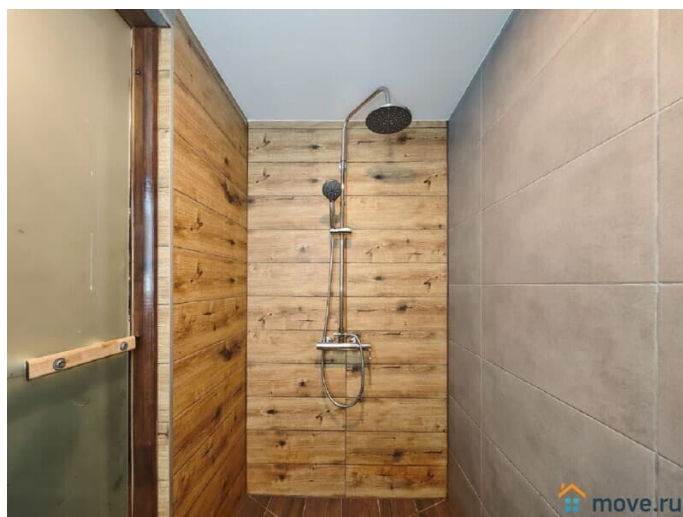

запрещено. Без животных и без вечеринок -
Залог за ключи и сохранность квартиры 5000
надежная аренда квартиры посуточно
Санкт-Петербург напрямую от собственника
безопасно снять квартиру на сутки в СПб
недорого от хозяина # снять жилье на улице
глинки санкт петербург # аренда квартиры у
мариинского театра недорого суточно #
снять студию на неделю рядом с
Исаакиевским собором # снять квартиру у
консерватории СПбГК # Снять квартиру
посуточно рядом с Государственной
консерваторией имени Н. А. Римского-
Корсакова в Санкт-Петербурге