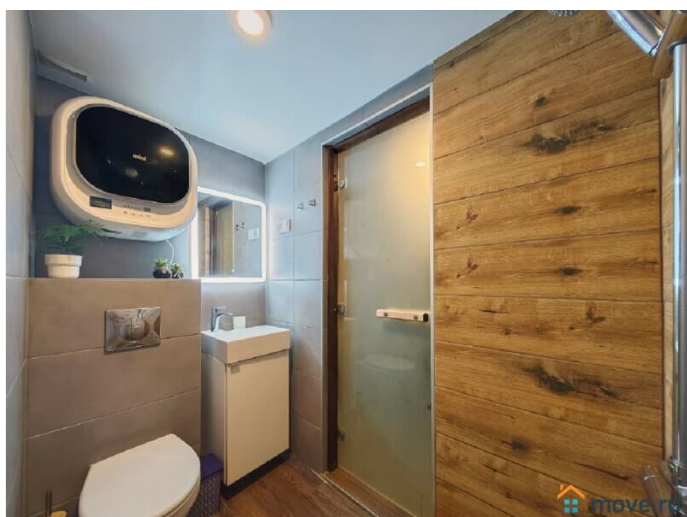

запрещено. Без животных и без вечеринок -
Залог за ключи и сохранность квартиры 5000
надежная аренда квартиры посуточно
Санкт-Петербург напрямую от собственника
безопасно снять квартиру на сутки в СПб
недорого от хозяина # снять жилье на улице
глинки санкт петербург # аренда квартиры у
мариинского театра недорого суточно #
снять студию на неделю рядом с
Исаакиевским собором # снять квартиру у
консерватории СПбГК # Снять квартиру
посуточно рядом с Государственной
консерваторией имени Н. А. Римского-
Корсакова в Санкт-Петербурге