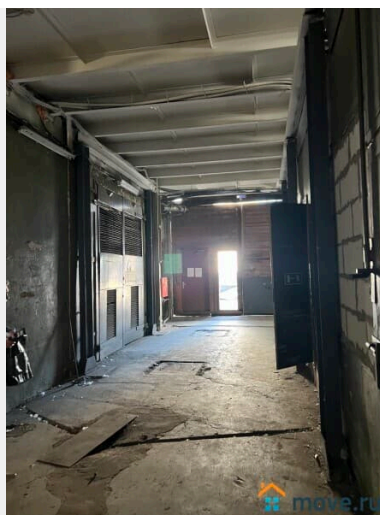

Цена за 1кВт 11 р. Возможно заключение долгосрочного договора до 5 лет. Так же есть другие помещения различной площади ,расположенные на первых этажах от 45 до 2400м2.