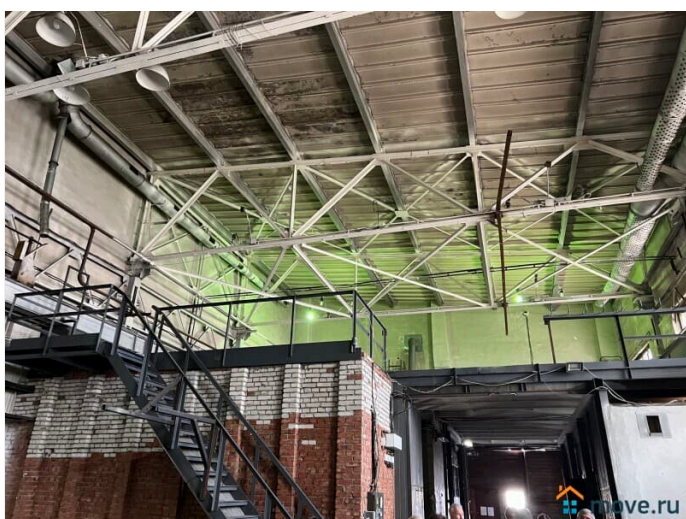

Цена за 1кВт 11 р. Возможно заключение долгосрочного договора до 5 лет. Так же есть другие помещения различной площади ,расположенные на первых этажах от 45 до 2400м2.