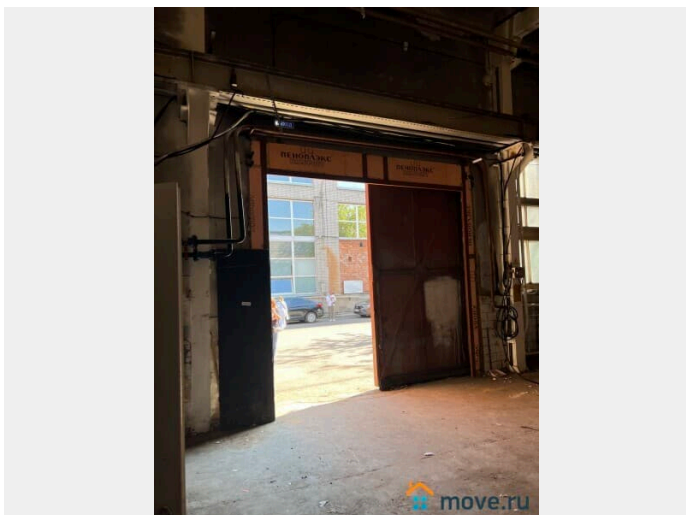

[улица Комсомола](#)

ПП - Производственное помещение

Общая площадь

423 м²

Детали объекта

Тип сделки

Сдаю

Раздел

[Коммерческая недвижимость](#)

Описание

На охраняемой территории производственно-складского комплекса сдаётся отопляемое помещение с кран-балкой грузоподъёмностью 1 тонна (управление с земли) расположенное на первом этаже общей площадью 423м2 Высота потолка 5 метров, мощность 100 кВт, большие ворота, холодное и горячее водоснабжение. Есть встроенные помещения офисно-бытового назначения. Удобный подъезд и маневр для транспорта. Въезд на территорию платный. В арендную ставку включён НДС, КУ оплачивается отдельно. Цена за 1кВт 11 р.

для заметок

Возможно заключение долгосрочного договора до 5 лет. Так же есть другие помещения различной площади ,расположенные на первых этажах от 45 до 2400м2.

Move.ru - вся недвижимость России