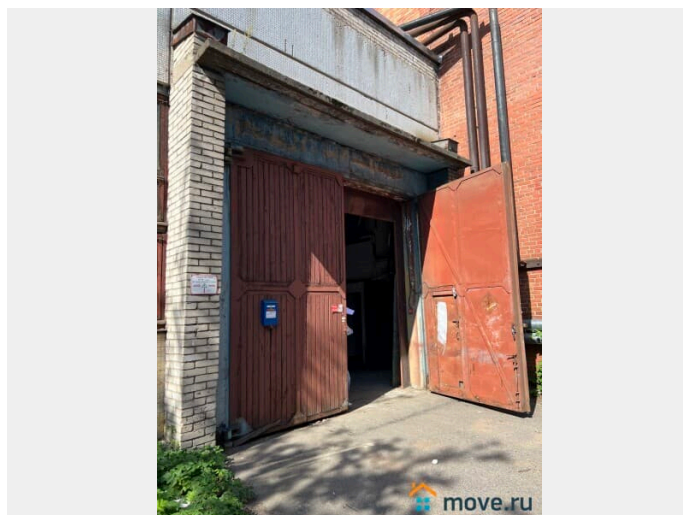

[улица Комсомола](#)

ПП - Производственное помещение

Общая площадь

423 м²

Детали объекта

Тип сделки

Сдаю

Раздел

[Коммерческая недвижимость](#)

Описание

На охраняемой территории производственно-складского комплекса сдаётся отопляемое помещение с кран-балкой грузоподъёмностью 1 тонна (управление с земли) расположенное на первом этаже общей площадью 423м2 Высота потолка 5 метров, мощность 100 кВт, большие ворота, холодное и горячее водоснабжение. Есть встроенные помещения офисно-бытового назначения. Удобный подъезд и маневр для транспорта. Въезд на территорию платный. В арендную ставку включён НДС, КУ оплачивается отдельно. Цена за 1кВт 11 р.

для заметок

Возможно заключение долгосрочного договора до 5 лет. Так же есть другие помещения различной площади ,расположенные на первых этажах от 45 до 2400м2.

Move.ru - вся недвижимость России