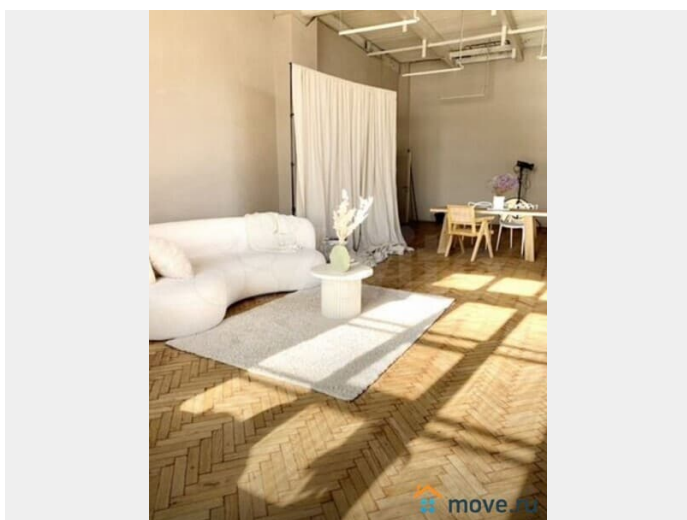

[Коммерческая недвижимость](#)

Описание

Сдаём без комиссии в Санкт-Петербурге помещения в лофт-пространстве после фотостудии под выставку, музей, магазин, студию, танцы, спорт и т.д. Адрес: ул. Комсомола, д. 2, метро "Площадь Ленина" 10 мин. пешком. Блок 277 кв.м расположен на 2-м этаже здания, вход с ул. Комсомола, подъём по общей лестнице, лифта нет. Красивые большие окна выходят на Неву. Высота потолков - 4,25 м. Хорошее состояние. В помещении имеются электричество, отопление, освещение, интернет и телефония. Санузел общий на этаже. В

<https://spb.move.ru/objects/9293404584>

Наталья

79013017727

для заметок

пространстве "Арсенал" предлагают услуги развлекательные, спортивные и творческие направления: открыты рестораны, концертные залы, банкетные залы и залы для мероприятий, мастер-классы, фотостудии. Стоимость аренды 900 руб/кв.м в месяц, включая НДС, отдельно к/у (около 250 руб/кв.м в мес). Торг может быть после просмотра. Также предлагаем на 1 этаже помещения лофт с ремонтом 1100 кв.м кв.м(после ресторана), 653 кв.м и 881 кв.м, потолки 6,5-8,95м; на 2 эт есть помещение 455 кв.м с красивыми сводчатыми потолками и стенами из красного кирпича. Звоните, есть другие площади в аренду.