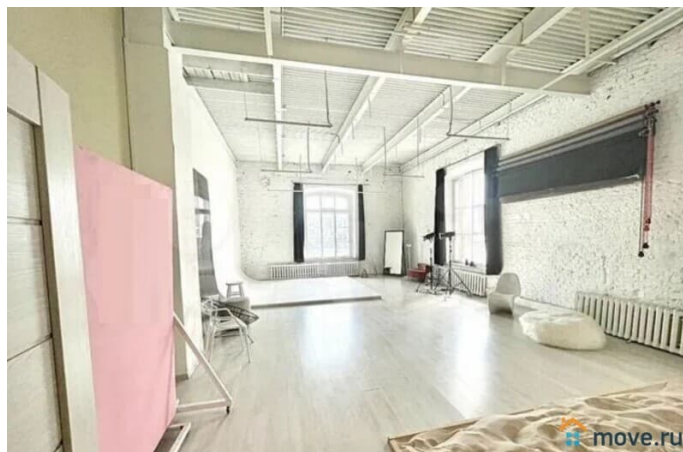

[улица Комсомола](#)

ПСН - Помещение свободного назначения

Общая площадь

277 м²

Детали объекта

Тип сделки

Сдаю

Раздел

[Коммерческая недвижимость](#)

Описание

Сдаём без комиссии в Санкт-Петербурге помещения в лофт-пространстве после фотостудии под выставку, музей, магазин, студию, танцы, спорт и т.д. Адрес: ул. Комсомола, д. 2, метро "Площадь Ленина" 10 мин. пешком. Блок 277 кв.м расположен на 2-м этаже здания, вход с ул. Комсомола, подъём по общей лестнице, лифта нет. Красивые большие окна выходят на Неву. Высота потолков - 4,25 м. Хорошее состояние. В помещении имеются электричество, отопление, освещение, интернет и телефония. Санузел общий на этаже. В

<https://spb.move.ru/objects/9293404584>

Наталья

79013017727

для заметок

пространстве "Арсенал" предлагают услуги развлекательные, спортивные и творческие направления: открыты рестораны, концертные залы, банкетные залы и залы для мероприятий, мастер-классы, фотостудии. Стоимость аренды 900 руб/кв.м в месяц, включая НДС, отдельно к/у (около 250 руб/кв.м в мес). Торг может быть после просмотра. Также предлагаем на 1 этаже помещения лофт с ремонтом 1100 кв.м кв.м(после ресторана), 653 кв.м и 881 кв.м, потолки 6,5-8,95м; на 2 эт есть помещение 455 кв.м с красивыми сводчатыми потолками и стенами из красного кирпича. Звоните, есть другие площади в аренду.