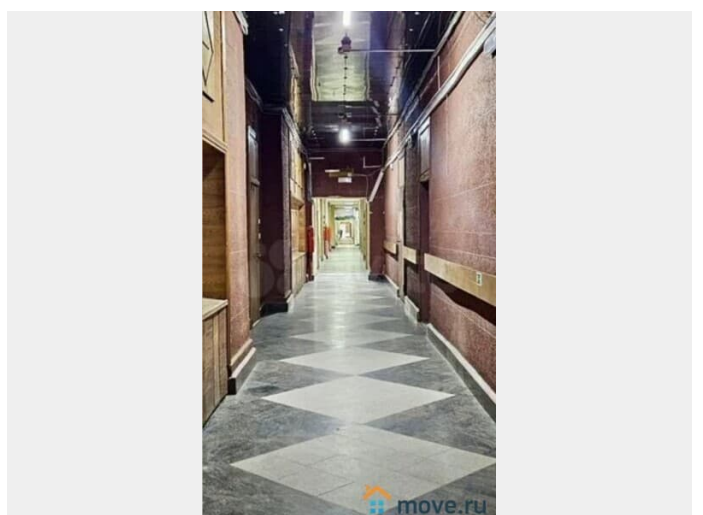

[Коммерческая недвижимость](#)

Описание

Сдаём без комиссии в Санкт-Петербурге помещения в лофт-пространстве после фотостудии под выставку, музей, магазин, студию, танцы, спорт и т.д. Адрес: ул. Комсомола, д. 2, метро "Площадь Ленина" 10 мин. пешком. Блок 277 кв.м расположен на 2-м этаже здания, вход с ул. Комсомола, подъём по общей лестнице, лифта нет. Красивые большие окна выходят на Неву. Высота потолков - 4,25 м. Хорошее состояние. В помещении имеются электричество, отопление, освещение, интернет и телефония. Санузел общий на этаже. В

<https://spb.move.ru/objects/9293404584>

Наталья

79013017727

для заметок

пространстве "Арсенал" предлагают услуги развлекательные, спортивные и творческие направления: открыты рестораны, концертные залы, банкетные залы и залы для мероприятий, мастер-классы, фотостудии. Стоимость аренды 900 руб/кв.м в месяц, включая НДС, отдельно к/у (около 250 руб/кв.м в мес). Торг может быть после просмотра. Также предлагаем на 1 этаже помещения лофт с ремонтом 1100 кв.м кв.м(после ресторана), 653 кв.м и 881 кв.м, потолки 6,5-8,95м; на 2 эт есть помещение 455 кв.м с красивыми сводчатыми потолками и стенами из красного кирпича. Звоните, есть другие площади в аренду.