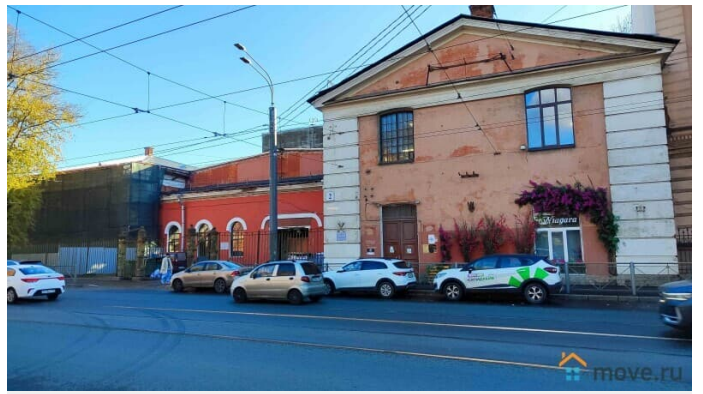

Создано: 08.04.2026 в 14:02

Обновлено: 08.04.2026 в 14:02

Санкт-Петербург, улица Комсомола, д. 2

250 000 ₽

Санкт-Петербург, улица Комсомола, д. 2

Округ

[СПБ, Калининский район](#)

Улица

[улица Комсомола](#)

ПСН - Помещение свободного назначения

Общая площадь

277 м²

Детали объекта

Тип сделки

Сдаю

Раздел

[Коммерческая недвижимость](#)

Описание

Сдаём без комиссии в Санкт-Петербурге помещения в лофт-пространстве после фотостудии под выставку, музей, магазин, студию, танцы, спорт и т.д. Адрес: ул. Комсомола, д. 2, метро "Площадь Ленина" 10 мин. пешком. Блок 277 кв.м расположен на 2-м этаже здания, вход с ул. Комсомола, подъём по общей лестнице, лифта нет. Красивые большие окна выходят на Неву. Высота потолков - 4,25 м. Хорошее состояние. В помещении имеются электричество, отопление, освещение, интернет и телефония. Санузел общий на этаже. В

<https://spb.move.ru/objects/9293404584>

Наталья

79013017727

для заметок

пространстве "Арсенал" предлагают услуги развлекательные, спортивные и творческие направления: открыты рестораны, концертные залы, банкетные залы и залы для мероприятий, мастер-классы, фотостудии. Стоимость аренды 900 руб/кв.м в месяц, включая НДС, отдельно к/у (около 250 руб/кв.м в мес). Торг может быть после просмотра. Также предлагаем на 1 этаже помещения лофт с ремонтом 1100 кв.м кв.м(после ресторана), 653 кв.м и 881 кв.м, потолки 6,5-8,95м; на 2 эт есть помещение 455 кв.м с красивыми сводчатыми потолками и стенами из красного кирпича. Звоните, есть другие площади в аренду.