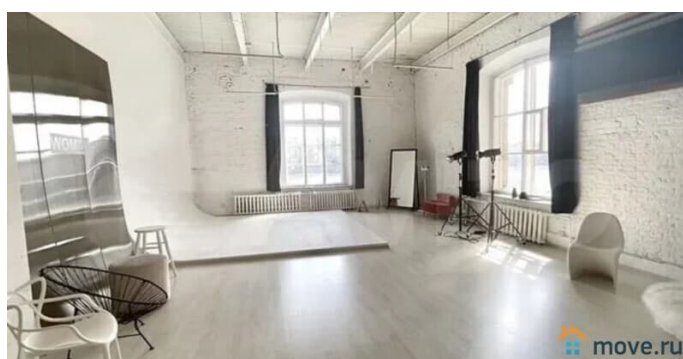

[улица Комсомола](#)

ПСН - Помещение свободного назначения

Общая площадь

277 м²

Детали объекта

Тип сделки

Сдаю

Раздел

[Коммерческая недвижимость](#)

Описание

Сдаём без комиссии в Санкт-Петербурге помещения в лофт-пространстве после фотостудии под выставку, музей, магазин, студию, танцы, спорт и т.д. Адрес: ул. Комсомола, д. 2, метро "Площадь Ленина" 10 мин. пешком. Блок 277 кв.м расположен на 2-м этаже здания, вход с ул. Комсомола, подъём по общей лестнице, лифта нет. Красивые большие окна выходят на Неву. Высота потолков - 4,25 м. Хорошее состояние. В помещении имеются электричество, отопление, освещение, интернет и телефония. Санузел общий на этаже. В

<https://spb.move.ru/objects/9293404584>

Наталья

79013017727

для заметок

пространстве "Арсенал" предлагают услуги развлекательные, спортивные и творческие направления: открыты рестораны, концертные залы, банкетные залы и залы для мероприятий, мастер-классы, фотостудии. Стоимость аренды 900 руб/кв.м в месяц, включая НДС, отдельно к/у (около 250 руб/кв.м в мес). Торг может быть после просмотра. Также предлагаем на 1 этаже помещения лофт с ремонтом 1100 кв.м кв.м(после ресторана), 653 кв.м и 881 кв.м, потолки 6,5-8,95м; на 2 эт есть помещение 455 кв.м с красивыми сводчатыми потолками и стенами из красного кирпича. Звоните, есть другие площади в аренду.