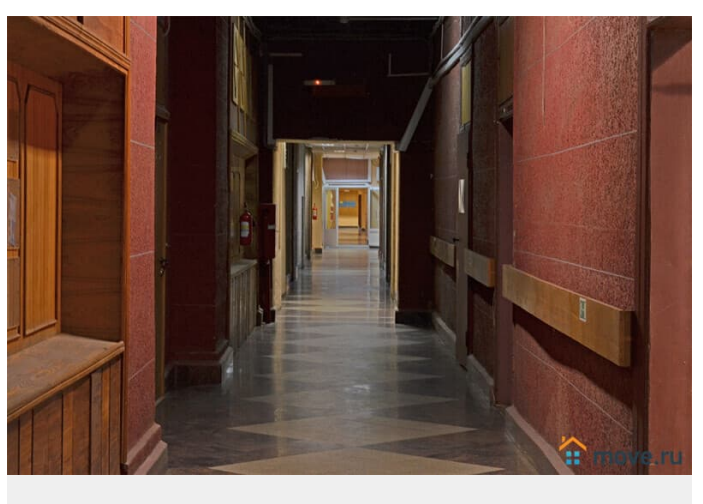

[Коммерческая недвижимость](#)

Описание

Сдаём без комиссии в Санкт-Петербурге помещения в лофт-пространстве после фотостудии под выставку, музей, магазин, студию, танцы, спорт и т.д. Адрес: ул. Комсомола, д. 2, метро "Площадь Ленина" 10 мин. пешком. Блок 277 кв.м расположен на 2-м этаже здания, вход с ул. Комсомола, подъём по общей лестнице, лифта нет. Красивые большие окна выходят на Неву. Высота потолков - 4,25 м. Хорошее состояние. В помещении имеются электричество, отопление, освещение, интернет и телефония. Санузел общий на этаже. В

<https://spb.move.ru/objects/9293404584>

Наталья

79013017727

для заметок

пространстве "Арсенал" предлагают услуги развлекательные, спортивные и творческие направления: открыты рестораны, концертные залы, банкетные залы и залы для мероприятий, мастер-классы, фотостудии. Стоимость аренды 900 руб/кв.м в месяц, включая НДС, отдельно к/у (около 250 руб/кв.м в мес). Торг может быть после просмотра. Также предлагаем на 1 этаже помещения лофт с ремонтом 1100 кв.м кв.м(после ресторана), 653 кв.м и 881 кв.м, потолки 6,5-8,95м; на 2 эт есть помещение 455 кв.м с красивыми сводчатыми потолками и стенами из красного кирпича. Звоните, есть другие площади в аренду.