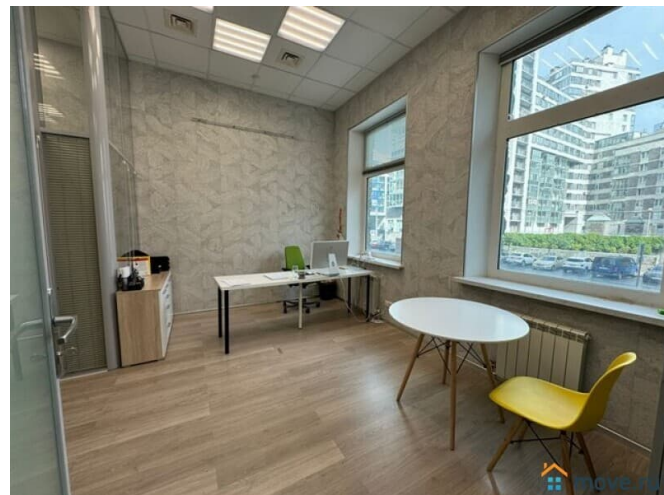

Андрей салимов

79062593398

**Санкт-Петербург, улица
Кораблестроителей**

14 000 ₽

Санкт-Петербург, улица Кораблестроителей

Улица

[улица Кораблестроителей](#)

Офис

Общая площадь

20 м²

Детали объекта

Тип сделки

Сдаю

Раздел

[Коммерческая недвижимость](#)

Описание

Санкт-Петербург, Василеостровский район, ул. Кораблестроителей м. Приморская
Аренда офиса на Васильевском острове по кабинетам или рабочим местам Сдается в аренду офисное помещение, можно арендовать отдельно кабинеты, можно арендовать рабочие места. Стоимость большого кабинета - 35000 руб. в месяц, Стоимость маленького кабинета - 25000 руб. в месяц, стоимость отдельного рабочего места - 7000-10000 руб. в месяц. В аренду включено: коммунальные услуги, интернет, уборка, вода в кулере. Консультант Андрей Салимов П50 Код объекта: 19052

для заметок