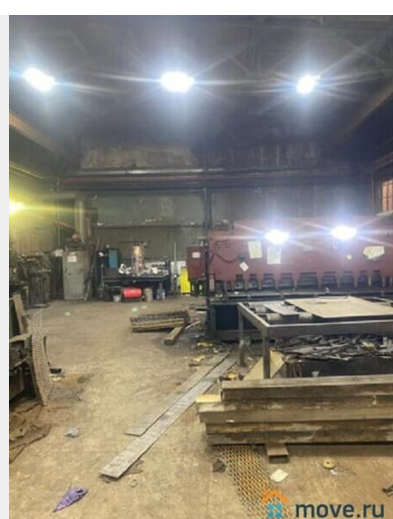

Сдаю

Раздел

[Коммерческая недвижимость](#)

Описание

Санкт-Петербург, Кировский район, ул. Краснопутиловская, м. Автово Аренда помещения под склад-производство 1000 м² с кран-балкой на 3 т Сдается в аренду современное складско-производственное помещение общей площадью 1000 м². Помещение оснащено кран-балкой грузоподъемностью три тонны для решения ваших производственных задач. Высота потолков составляет 5,5 метра, что обеспечивает удобное хранение и размещение любого оборудования. Объект полностью подготовлен к работе с подведенными коммуникациями: отопление,

водоснабжение, канализация и электроэнергия мощностью 100 кВт с возможностью увеличения. Ваш бизнес будет находиться на охраняемой территории с бесплатным въездом для транспорта. Цена 1000 руб. за м. кв УСН + КУ Консультант Андрей Салимов П50 Код объекта: 20669