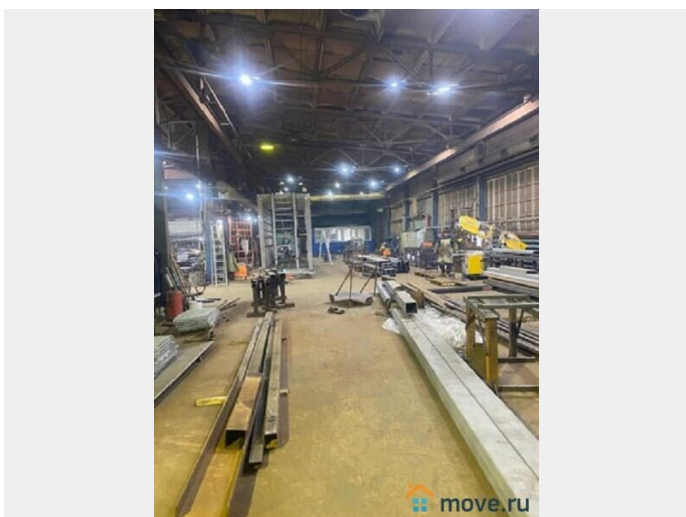

Сдаю

Раздел

[Коммерческая недвижимость](#)

Описание

Санкт-Петербург, Кировский район, ул. Краснопутиловская, м. Автово Аренда помещения под склад-производство 1000 м² с кран-балкой на 3 т Сдается в аренду современное складско-производственное помещение общей площадью 1000 м². Помещение оснащено кран-балкой грузоподъемностью три тонны для решения ваших производственных задач. Высота потолков составляет 5,5 метра, что обеспечивает удобное хранение и размещение любого оборудования. Объект полностью подготовлен к работе с подведенными коммуникациями: отопление,

водоснабжение, канализация и электроэнергия мощностью 100 кВт с возможностью увеличения. Ваш бизнес будет находиться на охраняемой территории с бесплатным въездом для транспорта. Цена 1000 руб. за м. кв УСН + КУ Консультант Андрей Салимов П50 Код объекта: 20669