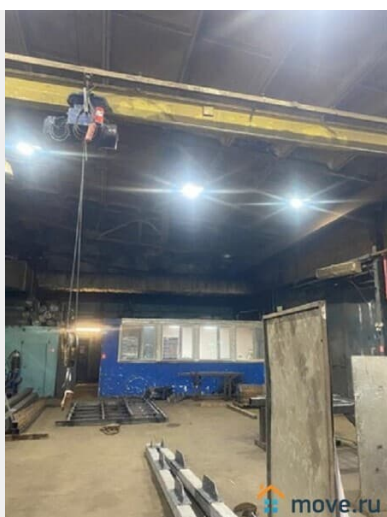

Сдаю

Раздел

[Коммерческая недвижимость](#)

Описание

Санкт-Петербург, Кировский район, ул. Краснопутиловская, м. Автово Аренда помещения под склад-производство 1000 м² с кран-балкой на 3 т Сдается в аренду современное складско-производственное помещение общей площадью 1000 м². Помещение оснащено кран-балкой грузоподъемностью три тонны для решения ваших производственных задач. Высота потолков составляет 5,5 метра, что обеспечивает удобное хранение и размещение любого оборудования. Объект полностью подготовлен к работе с подведенными коммуникациями: отопление,

водоснабжение, канализация и электроэнергия мощностью 100 кВт с возможностью увеличения. Ваш бизнес будет находиться на охраняемой территории с бесплатным въездом для транспорта. Цена 1000 руб. за м. кв УСН + КУ Консультант Андрей Салимов П50 Код объекта: 20669