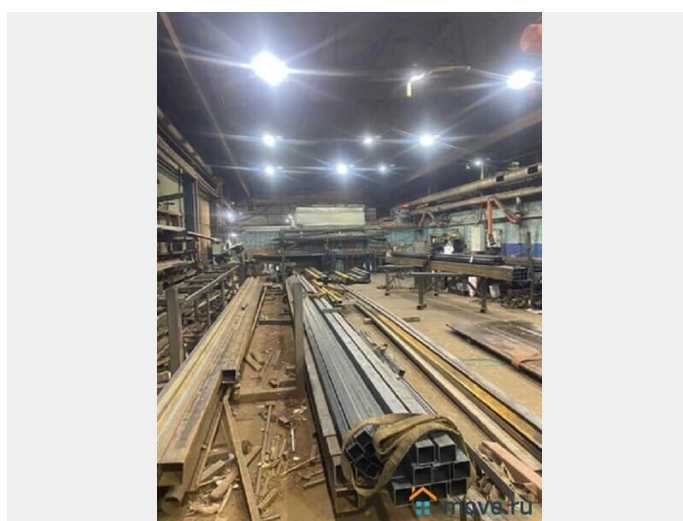

водоснабжение, канализация и электроэнергия мощностью 100 кВт с возможностью увеличения. Ваш бизнес будет находиться на охраняемой территории с бесплатным въездом для транспорта. Цена 1000 руб. за м. кв УСН + КУ Консультант Андрей Салимов П50 Код объекта: 20669