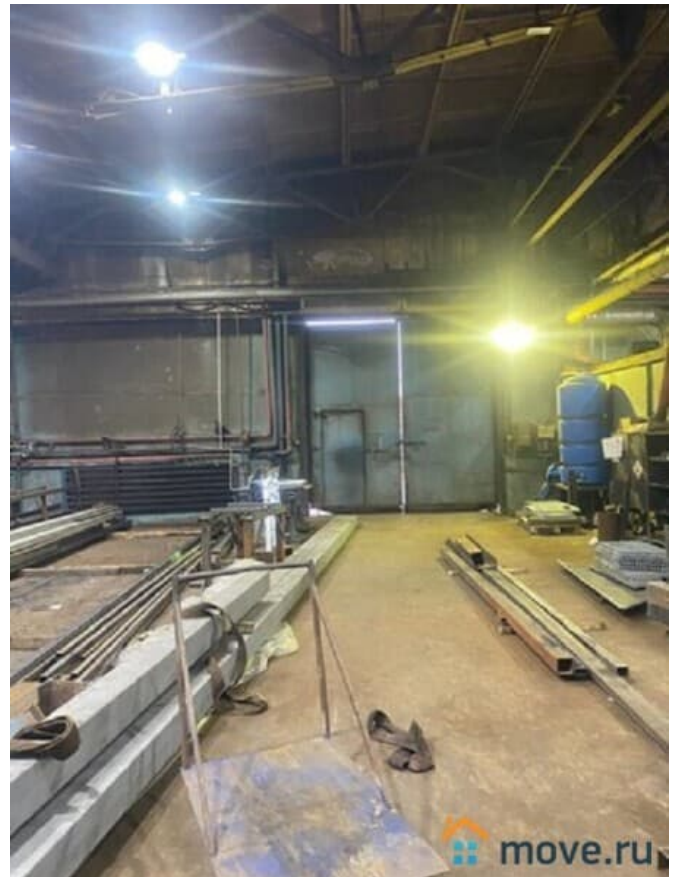

Улица

[улица Краснопутиловская](#)

для заметок

ПП - Производственное помещение

Общая площадь

1000 м²

Детали объекта

Тип сделки

Сдаю

Раздел

[Коммерческая недвижимость](#)

Описание

Санкт-Петербург, Кировский район, ул. Краснопутиловская, м. Автово Аренда помещения под склад-производство 1000 м² с кран-балкой на 3 т Сдается в аренду современное складско-производственное помещение общей площадью 1000 м². Помещение оснащено кран-балкой грузоподъемностью три тонны для решения ваших производственных задач. Высота потолков составляет 5,5 метра, что обеспечивает удобное хранение и размещение любого оборудования. Объект полностью подготовлен к работе с подведенными коммуникациями: отопление,