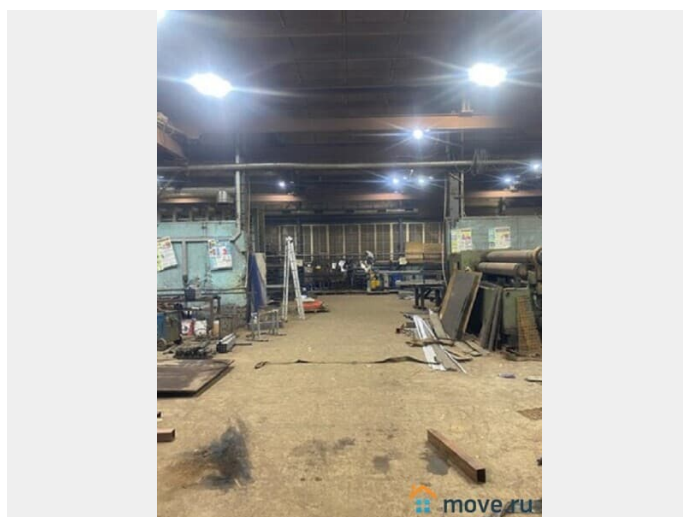

Сдаю

Раздел

[Коммерческая недвижимость](#)

Описание

Санкт-Петербург, Кировский район, ул. Краснопутиловская, м. Автово Аренда помещения под склад-производство 1000 м² с кран-балкой на 3 т Сдается в аренду современное складско-производственное помещение общей площадью 1000 м². Помещение оснащено кран-балкой грузоподъемностью три тонны для решения ваших производственных задач. Высота потолков составляет 5,5 метра, что обеспечивает удобное хранение и размещение любого оборудования. Объект полностью подготовлен к работе с подведенными коммуникациями: отопление,

водоснабжение, канализация и электроэнергия мощностью 100 кВт с возможностью увеличения. Ваш бизнес будет находиться на охраняемой территории с бесплатным въездом для транспорта. Цена 1000 руб. за м. кв УСН + КУ Консультант Андрей Салимов П50 Код объекта: 20669