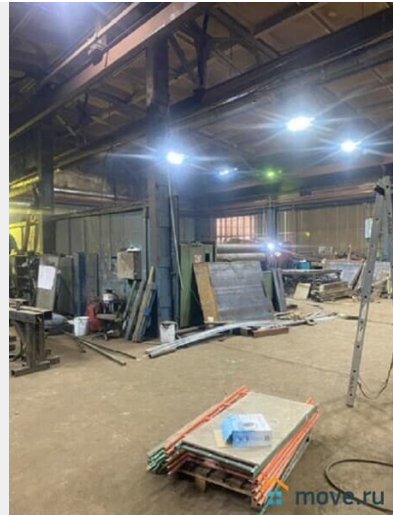

move.ru

move.ru

move.ru

move.ru

move.ru

move.ru

move.ru