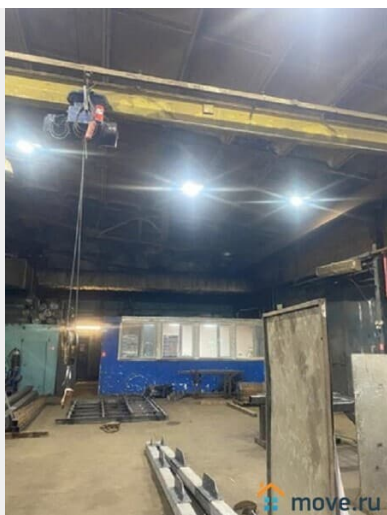

move.ru

move.ru

move.ru

move.ru

move.ru

move.ru

move.ru