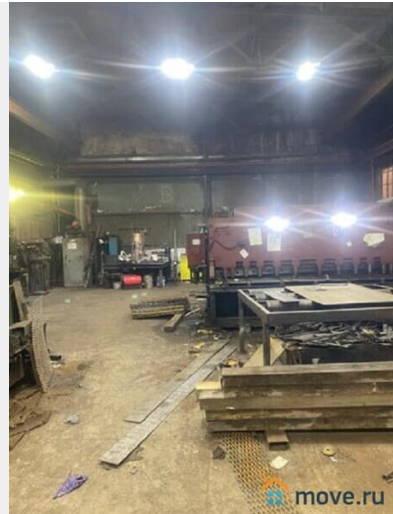

move.ru

move.ru

move.ru

move.ru

move.ru

move.ru

move.ru