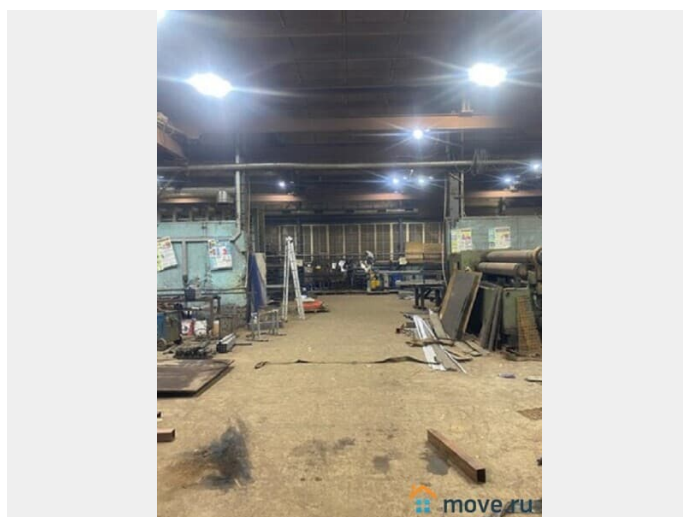

Раздел

[Коммерческая недвижимость](#)

Описание

Санкт-Петербург, Кировский район, ул. Краснопутиловская, м. Автово Аренда помещения под склад-производство 1000 м² с кран-балкой на 3 т Сдается в аренду современное складско-производственное помещение общей площадью 1000 м². Помещение оснащено кран-балкой грузоподъемностью три тонны для решения ваших производственных задач. Высота потолков составляет 5,5 метра, что обеспечивает удобное хранение и размещение любого оборудования. Объект полностью подготовлен к работе с подведенными коммуникациями: отопление,

для заметок

водоснабжение, канализация и электроэнергия мощностью 100 кВт с возможностью увеличения. Ваш бизнес будет находиться на охраняемой территории с бесплатным въездом для транспорта. Цена 1000 руб. за м. кв УСН + КУ Консультант Андрей Салимов П50 Код объекта: 20669