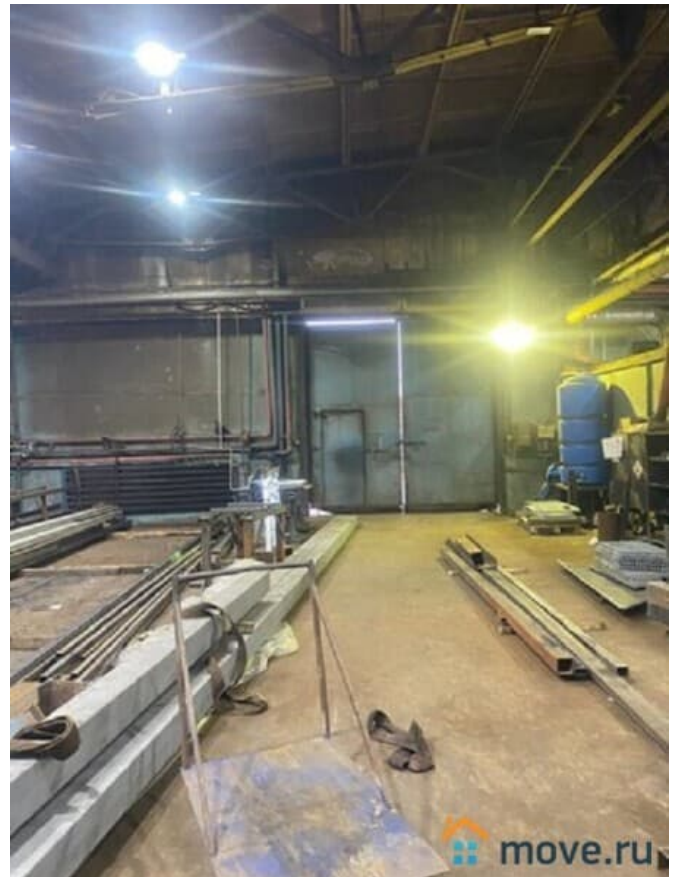

Создано: 05.03.2026 в 11:13

Обновлено: 09.04.2026 в 10:15

Андрей салимов

79062593398

Санкт-Петербург, улица

Краснопутиловская

1 000 000 ₺

Санкт-Петербург, улица Краснопутиловская

Улица

[улица Краснопутиловская](#)

Склад

Общая площадь

1000 м²

Детали объекта

Тип сделки

Сдаю

Раздел

[Коммерческая недвижимость](#)

Описание

Санкт-Петербург, Кировский район, ул. Краснопутиловская, м. Автово Аренда помещения под склад-производство 1000 м² с кран-балкой на 3 т Сдается в аренду современное складско-производственное помещение общей площадью 1000 м². Помещение оснащено кран-балкой грузоподъемностью три тонны для решения ваших производственных задач. Высота потолков составляет 5,5 метра, что обеспечивает удобное хранение и размещение любого оборудования. Объект полностью подготовлен к работе с подведенными коммуникациями: отопление,

для заметок