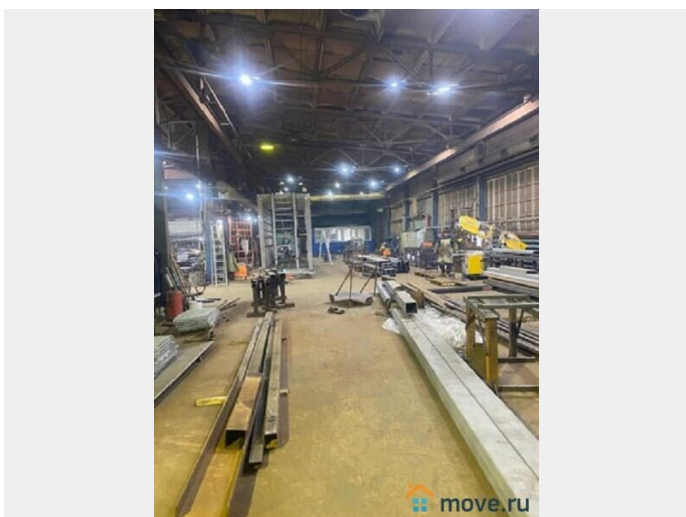

водоснабжение, канализация и электроэнергия мощностью 100 кВт с возможностью увеличения. Ваш бизнес будет находиться на охраняемой территории с бесплатным въездом для транспорта. Цена 1000 руб. за м. кв УСН + КУ Консультант Андрей Салимов П50 Код объекта: 20669