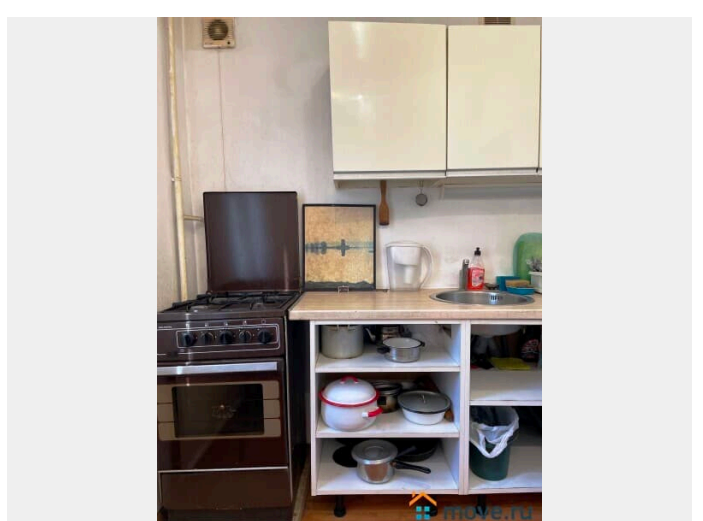

Площадь кухни

6 м²

Общая площадь

41 м²

Этаж

3/5

Детали объекта

Тип сделки

интернет, мебель, мебель на кухне, телевизор, стиральная машина, холодильник

Описание

9 мин. пешком до ст. метро Московская, 15 мин. до ст. метро Невский проспект самый центр Санкт-Петербурга Чисто уютно, как дома. При размещении на одном спальном месте одного человека. Стоимость изменяется в зависимости от количества гостей и времени проживания. (лето / Н.Г. +1000) Возможно удалённое заселение. За каждого дополнительного гостя взимается 450 руб. В пятницу, субботу, предпраздничные и праздничные дни тариф увеличивается на 800 руб. При заселении и выселении после 23:00 или ранее 7:00 оплачивается дополнительно 1000 руб. Берётся депозит 1500 руб, который возвращается при отсутствии замечаний и передачи ключей, может быть увеличен до 5000 руб при предположении проведения мероприятия и для арендаторов моложе 23 лет. Под мероприятие не сдаётся. Звоните, даём скидки!!! Пишите!!! Мы рады Вам!!!