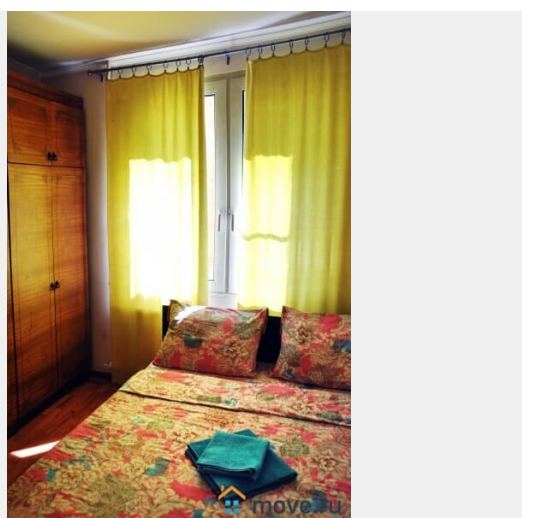

интернет, мебель, мебель на кухне, телевизор, стиральная машина, холодильник

Описание

9 мин. пешком до ст. метро Московская, 15 мин. до ст. метро Невский проспект самый центр Санкт-Петербурга Чисто уютно, как дома. При размещении на одном спальном месте одного человека. Стоимость изменяется в зависимости от количества гостей и времени проживания. (лето / Н.Г. +1000) Возможно удалённое заселение. За каждого дополнительного гостя взимается 450 руб. В пятницу, субботу, предпраздничные и праздничные дни тариф увеличивается на 800 руб. При заселении и выселении после 23:00 или ранее 7:00 оплачивается дополнительно 1000 руб. Берётся депозит 1500 руб, который возвращается при отсутствии замечаний и передачи ключей, может быть увеличен до 5000 руб при предположении проведения мероприятия и для арендаторов моложе 23 лет. Под мероприятие не сдаётся. Звоните, даём скидки!!! Пишите!!! Мы рады Вам!!!