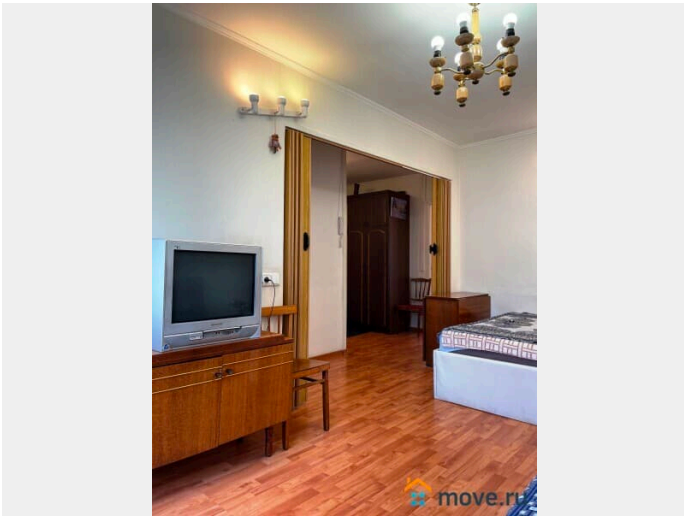

интернет, мебель, мебель на кухне, телевизор, стиральная машина, холодильник

Описание

9 мин. пешком до ст. метро Московская, 15 мин. до ст. метро Невский проспект самый центр Санкт-Петербурга Чисто уютно, как дома. При размещении на одном спальном месте одного человека. Стоимость изменяется в зависимости от количества гостей и времени проживания. (лето / Н.Г. +1000) Возможно удалённое заселение. За каждого дополнительного гостя взимается 450 руб. В пятницу, субботу, предпраздничные и праздничные дни тариф увеличивается на 800 руб. При заселении и выселении после 23:00 или ранее 7:00 оплачивается дополнительно 1000 руб. Берётся депозит 1500 руб, который возвращается при отсутствии замечаний и передачи ключей, может быть увеличен до 5000 руб при предположении проведения мероприятия и для арендаторов моложе 23 лет. Под мероприятие не сдаётся. Звоните, даём скидки!!! Пишите!!! Мы рады Вам!!!