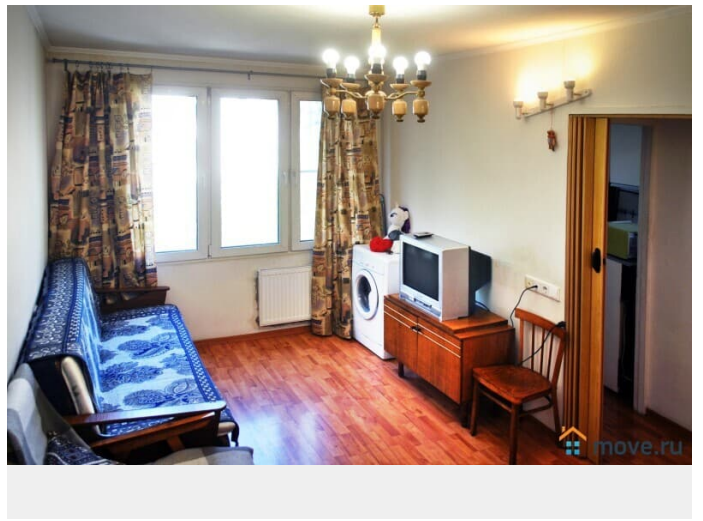

интернет, мебель, мебель на кухне, телевизор, стиральная машина, холодильник

Описание

9 мин. пешком до ст. метро Московская, 15 мин. до ст. метро Невский проспект самый центр Санкт-Петербурга Чисто уютно, как дома. При размещении на одном спальном месте одного человека. Стоимость изменяется в зависимости от количества гостей и времени проживания. (лето / Н.Г. +1000) Возможно удалённое заселение. За каждого дополнительного гостя взимается 450 руб. В пятницу, субботу, предпраздничные и праздничные дни тариф увеличивается на 800 руб. При заселении и выселении после 23:00 или ранее 7:00 оплачивается дополнительно 1000 руб. Берётся депозит 1500 руб, который возвращается при отсутствии замечаний и передачи ключей, может быть увеличен до 5000 руб при предположении проведения мероприятия и для арендаторов моложе 23 лет. Под мероприятие не сдаётся. Звоните, даём скидки!!! Пишите!!! Мы рады Вам!!!