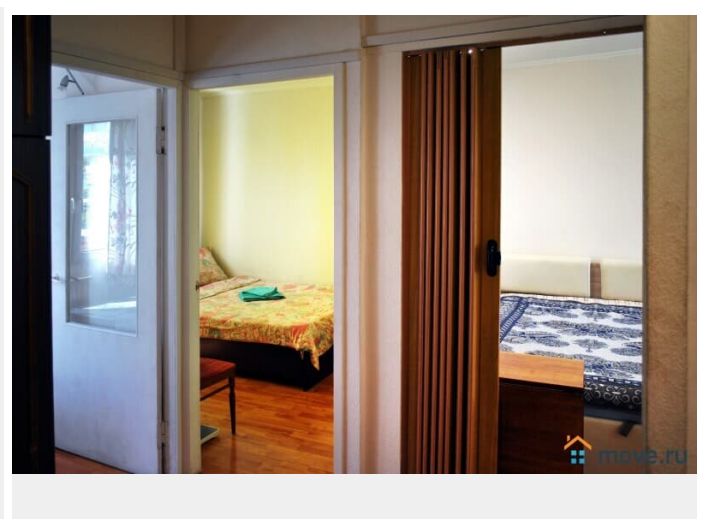

интернет, мебель, мебель на кухне, телевизор, стиральная машина, холодильник

Описание

9 мин. пешком до ст. метро Московская, 15 мин. до ст. метро Невский проспект самый центр Санкт-Петербурга Чисто уютно, как дома. При размещении на одном спальном месте одного человека. Стоимость изменяется в зависимости от количества гостей и времени проживания. (лето / Н.Г. +1000) Возможно удалённое заселение. За каждого дополнительного гостя взимается 450 руб. В пятницу, субботу, предпраздничные и праздничные дни тариф увеличивается на 800 руб. При заселении и выселении после 23:00 или ранее 7:00 оплачивается дополнительно 1000 руб. Берётся депозит 1500 руб, который возвращается при отсутствии замечаний и передачи ключей, может быть увеличен до 5000 руб при предположении проведения мероприятия и для арендаторов моложе 23 лет. Под мероприятие не сдаётся. Звоните, даём скидки!!! Пишите!!! Мы рады Вам!!!