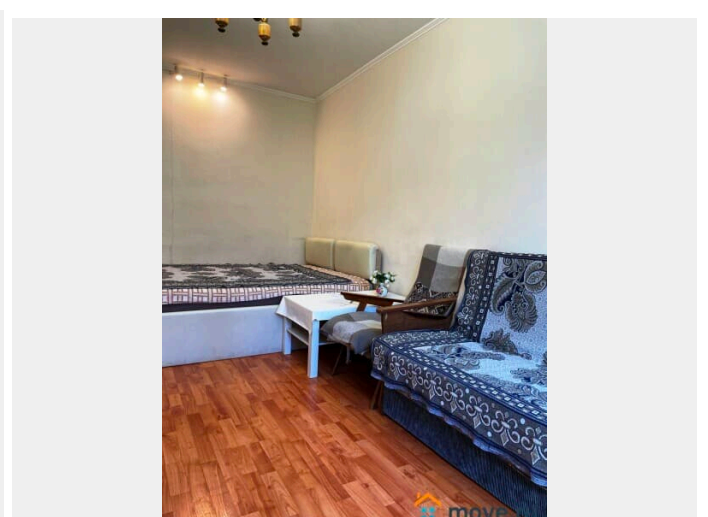

интернет, мебель, мебель на кухне, телевизор, стиральная машина, холодильник

Описание

9 мин. пешком до ст. метро Московская, 15 мин. до ст. метро Невский проспект самый центр Санкт-Петербурга Чисто уютно, как дома. При размещении на одном спальном месте одного человека. Стоимость изменяется в зависимости от количества гостей и времени проживания. (лето / Н.Г. +1000) Возможно удалённое заселение. За каждого дополнительного гостя взимается 450 руб. В пятницу, субботу, предпраздничные и праздничные дни тариф увеличивается на 800 руб. При заселении и выселении после 23:00 или ранее 7:00 оплачивается дополнительно 1000 руб. Берётся депозит 1500 руб, который возвращается при отсутствии замечаний и передачи ключей, может быть увеличен до 5000 руб при предположении проведения мероприятия и для арендаторов моложе 23 лет. Под мероприятие не сдаётся. Звоните, даём скидки!!! Пишите!!! Мы рады Вам!!!