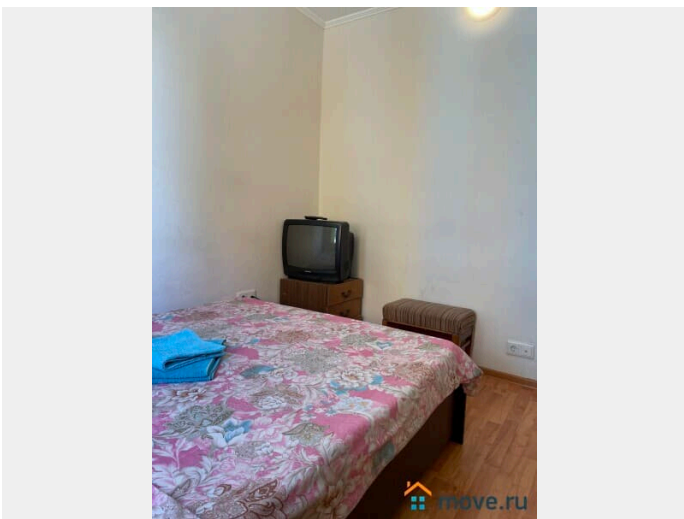

Сдаю

Раздел

[Квартиры на сутки](#)

Тип комнат

раздельные

Тип санузла

для заметок

	совмещенный
Покрытие пола	ламинат
Вид из окна	во двор
Ремонт	косметический
Заселение с детьми	да

интернет, мебель, мебель на кухне, телевизор, стиральная машина, холодильник

Описание

9 мин. пешком до ст. метро Московская, 15 мин. до ст. метро Невский проспект самый центр Санкт-Петербурга Чисто уютно, как дома. При размещении на одном спальном месте одного человека. Стоимость изменяется в зависимости от количества гостей и времени проживания. (лето / Н.Г. +1000) Возможно удалённое заселение. За каждого дополнительного гостя взимается 450 руб. В пятницу, субботу, предпраздничные и праздничные дни тариф увеличивается на 800 руб. При заселении и выселении после 23:00 или ранее 7:00 оплачивается дополнительно 1000 руб. Берётся депозит 1500 руб, который возвращается при отсутствии замечаний и передачи ключей, может быть увеличен до 5000 руб при предположении проведения мероприятия и для арендаторов моложе 23 лет. Под мероприятие не сдаётся. Звоните, даём скидки!!! Пишите!!! Мы рады Вам!!!