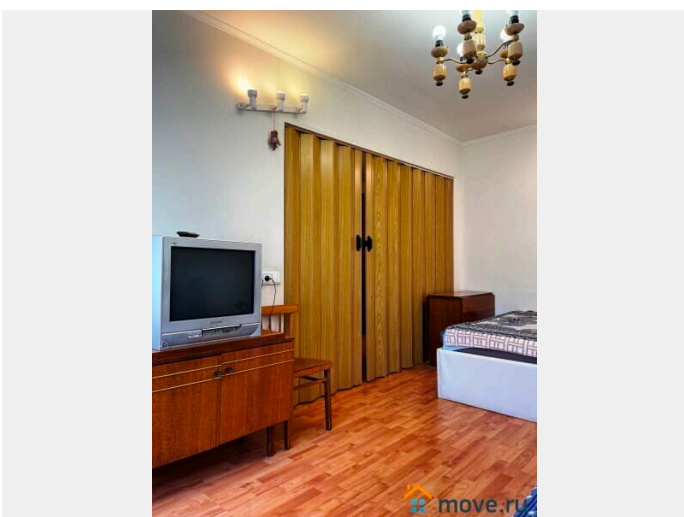

интернет, мебель, мебель на кухне, телевизор, стиральная машина, холодильник

Описание

9 мин. пешком до ст. метро Московская, 15 мин. до ст. метро Невский проспект самый центр Санкт-Петербурга Чисто уютно, как дома. При размещении на одном спальном месте одного человека. Стоимость изменяется в зависимости от количества гостей и времени проживания. (лето / Н.Г. +1000) Возможно удалённое заселение. За каждого дополнительного гостя взимается 450 руб. В пятницу, субботу, предпраздничные и праздничные дни тариф увеличивается на 800 руб. При заселении и выселении после 23:00 или ранее 7:00 оплачивается дополнительно 1000 руб. Берётся депозит 1500 руб, который возвращается при отсутствии замечаний и передачи ключей, может быть увеличен до 5000 руб при предположении проведения мероприятия и для арендаторов моложе 23 лет. Под мероприятие не сдаётся. Звоните, даём скидки!!! Пишите!!! Мы рады Вам!!!