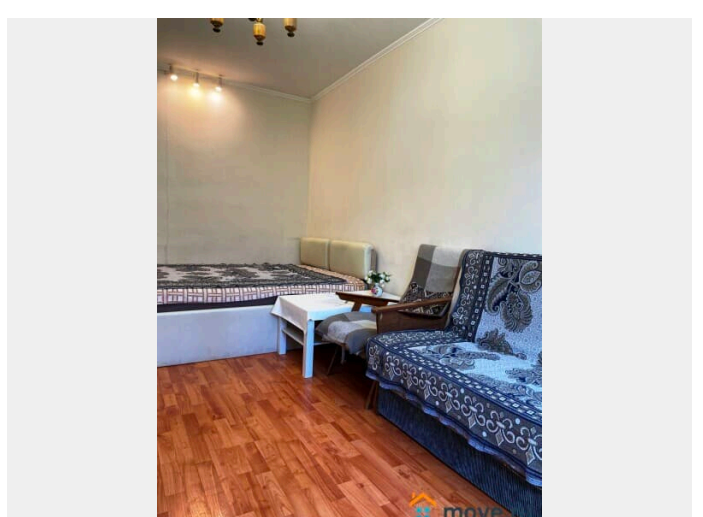

интернет, мебель, мебель на кухне, телевизор, стиральная машина, холодильник

Описание

9 мин. пешком до ст. метро Московская, 15 мин. до ст. метро Невский проспект самый центр Санкт-Петербурга Чисто уютно, как дома. При размещении на одном спальном месте одного человека. Стоимость изменяется в зависимости от количества гостей и времени проживания. (лето / Н.Г. +1000) Возможно удалённое заселение. За каждого дополнительного гостя взимается 450 руб. В пятницу, субботу, предпраздничные и праздничные дни тариф увеличивается на 800 руб. При заселении и выселении после 23:00 или ранее 7:00 оплачивается дополнительно 1000 руб. Берётся депозит 1500 руб, который возвращается при отсутствии замечаний и передачи ключей, может быть увеличен до 5000 руб при предположении проведения мероприятия и для арендаторов моложе 23 лет. Под мероприятие не сдаётся. Звоните, даём скидки!!! Пишите!!! Мы рады Вам!!!