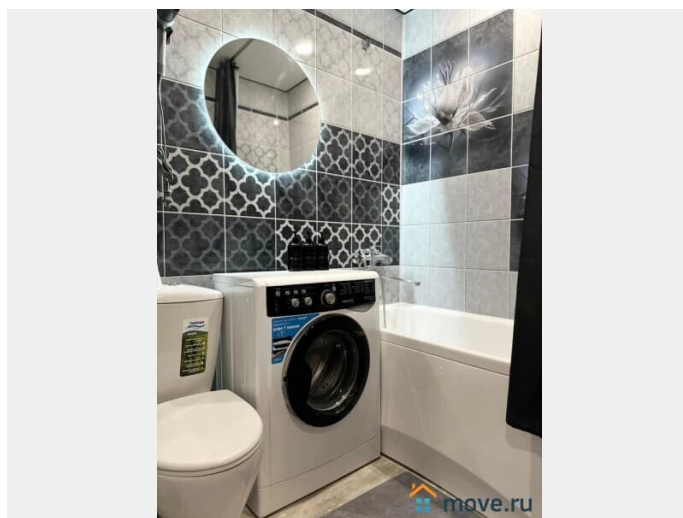

сохранность квартиры 5000 - Без курения,
Без вечеринок, Без животных! # снять
двухкомнатную квартиру на неделю без
посредников у парка Победы Московский
район # аренда квартиры посуточно СПб
Московский район парк Победы # квартира
посуточно в Московском районе Санкт-
Петербург # снять двушку в московском
районе петербурга напрямую без комиссии #
аренда квартиру почасово у экспоцентра
петербург посуточно недорого