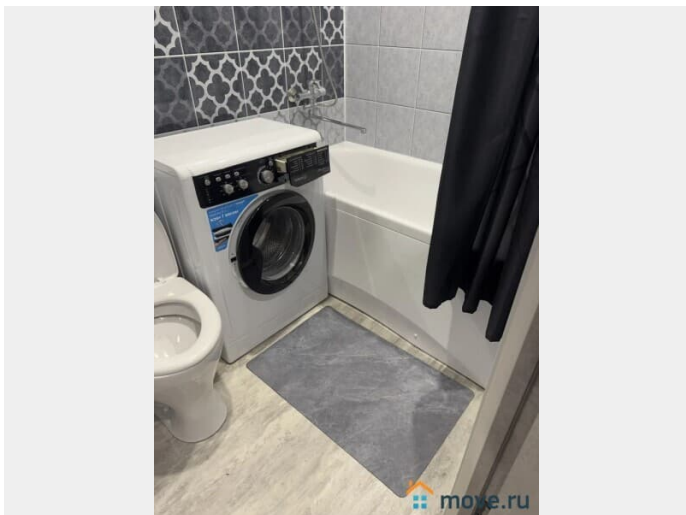

сохранность квартиры 5000 - Без курения,
Без вечеринок, Без животных! # снять
двухкомнатную квартиру на неделю без
посредников у парка Победы Московский
район # аренда квартиры посуточно СПб
Московский район парк Победы # квартира
посуточно в Московском районе Санкт-
Петербург # снять двушку в московском
районе петербурга напрямую без комиссии #
аренда квартиру почасово у экспоцентра
петербург посуточно недорого