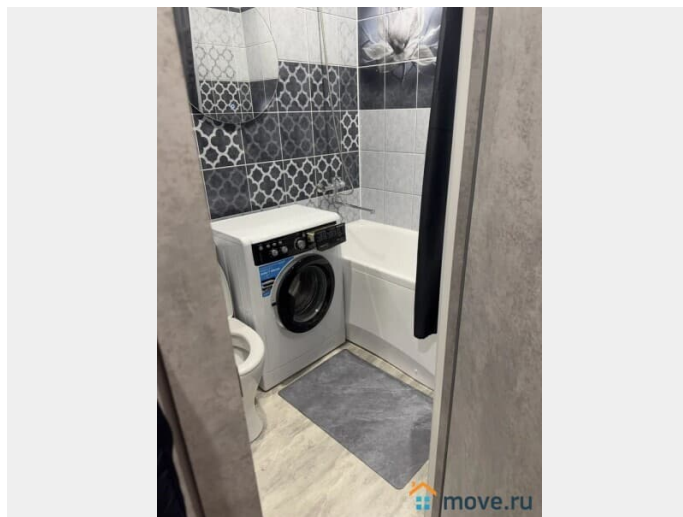

сохранность квартиры 5000 - Без курения,
Без вечеринок, Без животных! # снять
двухкомнатную квартиру на неделю без
посредников у парка Победы Московский
район # аренда квартиры посуточно СПб
Московский район парк Победы # квартира
посуточно в Московском районе Санкт-
Петербург # снять двушку в московском
районе петербурга напрямую без комиссии #
аренда квартиру почасово у экспоцентра
петербург посуточно недорого