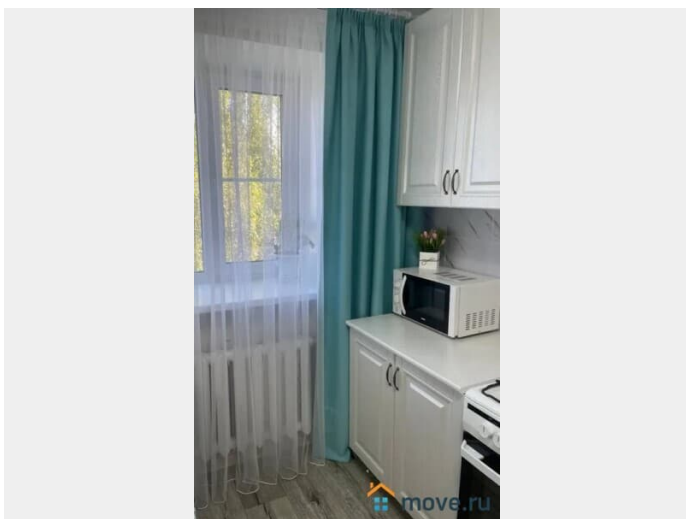

сохранность квартиры 5000 - Без курения,
Без вечеринок, Без животных! # снять
двухкомнатную квартиру на неделю без
посредников у парка Победы Московский
район # аренда квартиры посуточно СПб
Московский район парк Победы # квартира
посуточно в Московском районе Санкт-
Петербург # снять двушку в московском
районе петербурга напрямую без комиссии #
аренда квартиру почасово у экспоцентра
петербург посуточно недорого