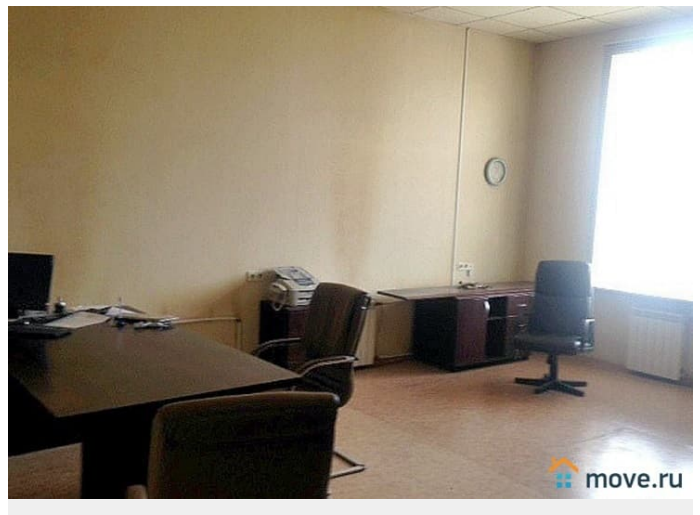

необходимости) в промышленных объемах
Железнодорожная ветка в непосредственной
близости от цеха (требуется ремонт ветки).
Электроэнергия 100 квт. возможно
увеличение. Земельный участок за
дополнительную плату до 4500м2.(стоимость
земли примерно 100=руб. кв.м. в месяц).
Аренда за 1012м2-580000руб./мес.+к.у. Без
КОМИССИИ.