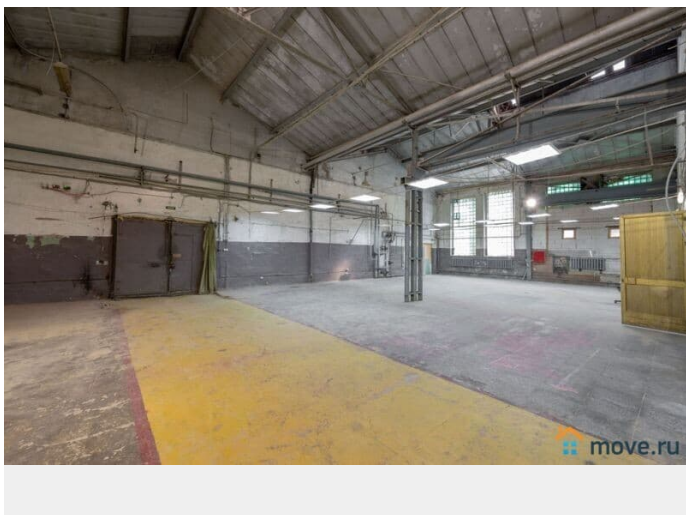

[СПБ, Кировский район](#)

Улица

[улица Маршала Говорова](#)

Склад

Общая площадь

1954 м²

Детали объекта

Тип сделки

Сдаю

Раздел

[Коммерческая недвижимость](#)

Описание

Склад/производство

Собщ.=1954м2.Кировский р-н. Маршала Говорова ул.(м.»Нарвская»). На территории производственно-складского комплекса, в капитальном здании под склад/производство
Собщ.=1954м2,из них: 1-й этаж- склад/производство-1621м2+2-й этаж- офисно/бытовые пом.-333м2.

Отопление,освещение,кВт,Н=5,5м.-8м.,бетонный пол с полимерным покрытием,ХВС,канализация,пожарная сигнализация. Ворота: 3 х 3м.(«0»-я

для заметок

отм.),подъезд и манёвр
большегрузов,парковка. Охрана
24ч,въезд/вход по пропускам. Под Светофор
и Маяк не сдаём!!! Ставка 690р/м2/мес. с
НДС. Без комисии.