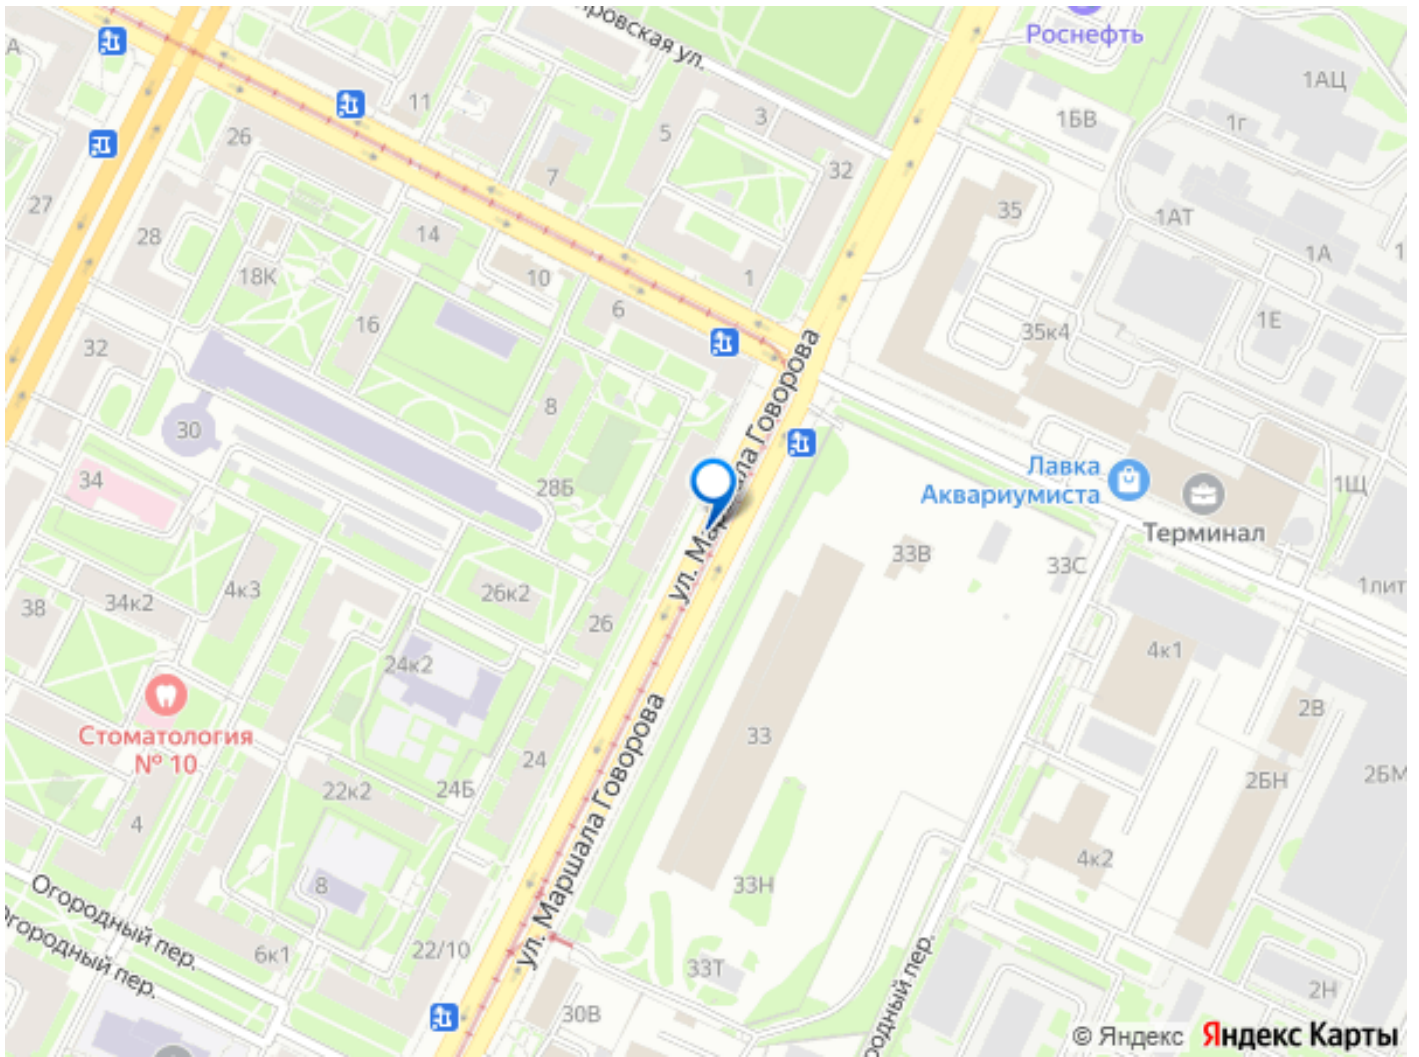

Move.ru - вся недвижимость России