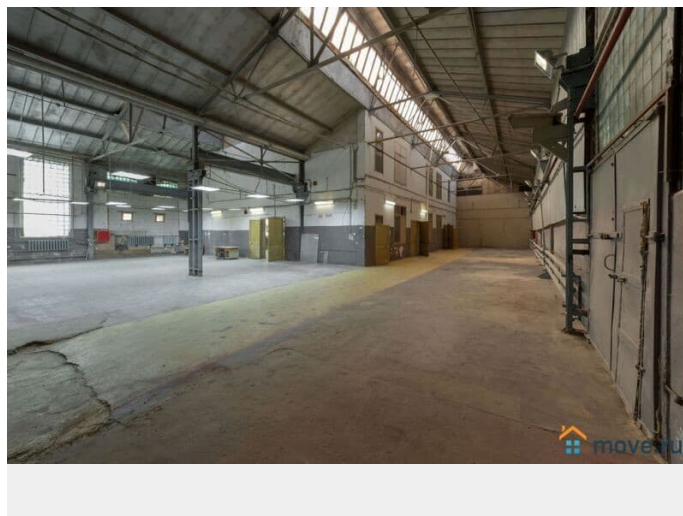

[СПБ, Кировский район](#)

Улица

[улица Маршала Говорова](#)

Склад

Общая площадь

1954 м²

Детали объекта

Тип сделки

Сдаю

Раздел

[Коммерческая недвижимость](#)

Описание

Склад/производство

Собщ.=1954м2.Кировский р-н. Маршала Говорова ул.(м.»Нарвская»). На территории производственно-складского комплекса, в капитальном здании под склад/производство
Собщ.=1954м2,из них: 1-й этаж- склад/производство-1621м2+2-й этаж- офисно/бытовые пом.-333м2.

Отопление,освещение,кВт,Н=5,5м.-8м.,бетонный пол с полимерным покрытием,ХВС,канализация,пожарная сигнализация. Ворота: 3 х 3м.(«0»-я

для заметок

отм.),подъезд и манёвр
большегрузов,парковка. Охрана
24ч,въезд/вход по пропускам. Под Светофор
и Маяк не сдаём!!! Ставка 690р/м2/мес. с
НДС. Без комисии.