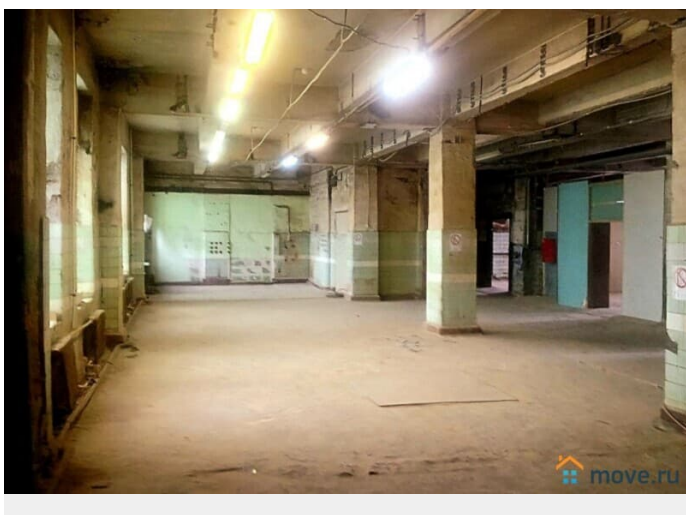

954р/м2 с НДС 20% Без комиссии.