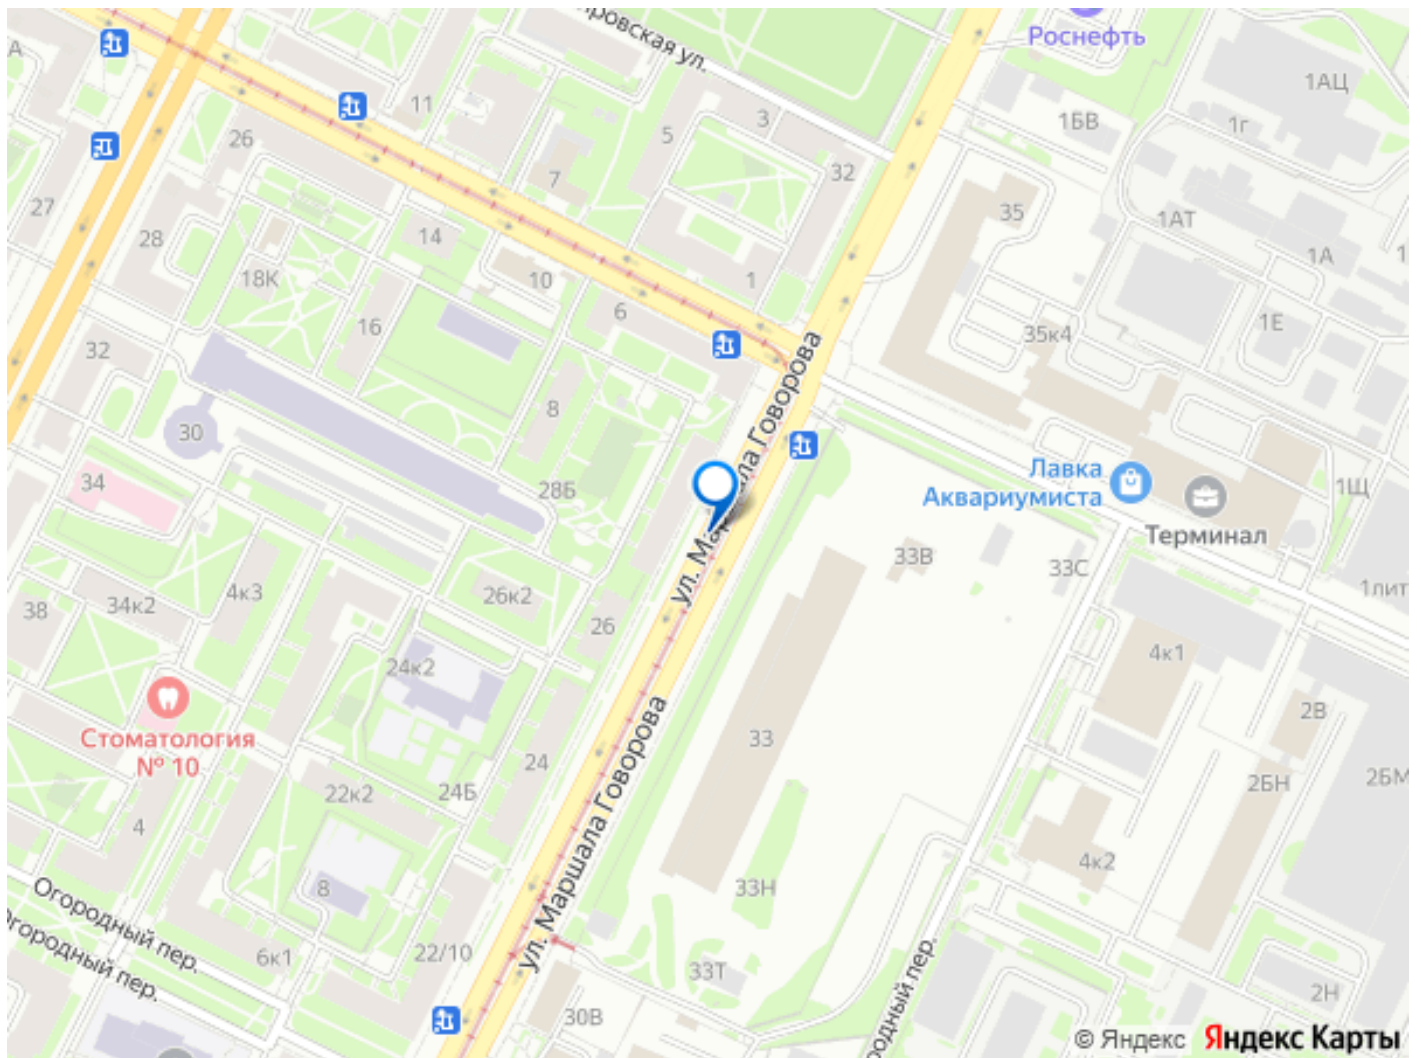

Move.ru - вся недвижимость России