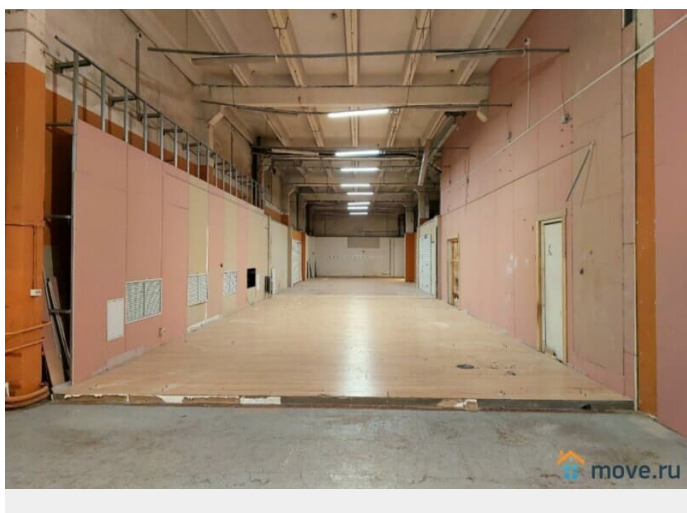

выделенных помещения под офис, сан.узел.
Подъезд грузового транспорта до 10т.
Охрана 24ч., парковка. Освобождается
12.01.2026. Ставка 1199р/м2 с НДС 20% Без
КОМИССИИ.