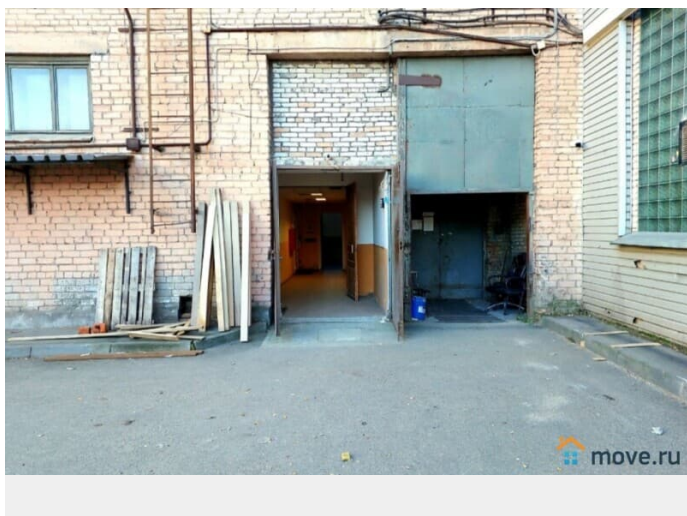

[улица Маршала Говорова](#)

Склад

Общая площадь

404 м²

Детали объекта

Тип сделки

Сдаю

Раздел

[Коммерческая недвижимость](#)

Описание

Склад/пр-во Собщ=404м2(1й этаж).
Кировский р-н. Маршала Говорова
ул.(м."Нарвская", "Балтийская"). На
территории производственно-складского
комплекса, в капитальном здании, склад
производство: Общая площадь - 404м2.
Ворота под разгрузку с улицы 2,5*1,6 м.
Дверь входная 2,0*1,2 м. Потолки в основной
части высотой 5,8 м. ОСНАЩЕНИЕ:
выделенная мощность 70кВт(возм.ув),
отопление, освещение, пожарная
сигнализация. Пол-ровный бетон. Есть 2

<https://spb.move.ru/objects/9287150453>

Алексей

79118470211

для заметок

выделенных помещения под офис, сан.узел.
Подъезд грузового транспорта до 10т.
Охрана 24ч., парковка. Освобождается
12.01.2026. Ставка 1199р/м2 с НДС 20% Без
КОМИССИИ.