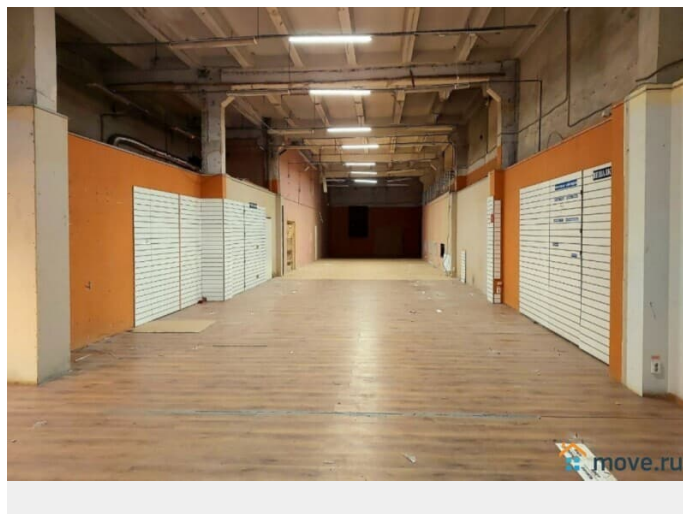

[улица Маршала Говорова](#)

Склад

Общая площадь

404 м²

Детали объекта

Тип сделки

Сдаю

Раздел

[Коммерческая недвижимость](#)

Описание

Склад/пр-во Собщ=404м2(1й этаж).
Кировский р-н. Маршала Говорова
ул.(м."Нарвская", "Балтийская"). На
территории производственно-складского
комплекса, в капитальном здании, склад
производство: Общая площадь - 404м2.
Ворота под разгрузку с улицы 2,5*1,6 м.
Дверь входная 2,0*1,2 м. Потолки в основной
части высотой 5,8 м. ОСНАЩЕНИЕ:
выделенная мощность 70кВт(возм.ув),
отопление, освещение, пожарная
сигнализация. Пол-ровный бетон. Есть 2

<https://spb.move.ru/objects/9287150453>

Алексей

79118470211

для заметок

выделенных помещения под офис, сан.узел.
Подъезд грузового транспорта до 10т.
Охрана 24ч., парковка. Освобождается
12.01.2026. Ставка 1199р/м2 с НДС 20% Без
КОМИССИИ.