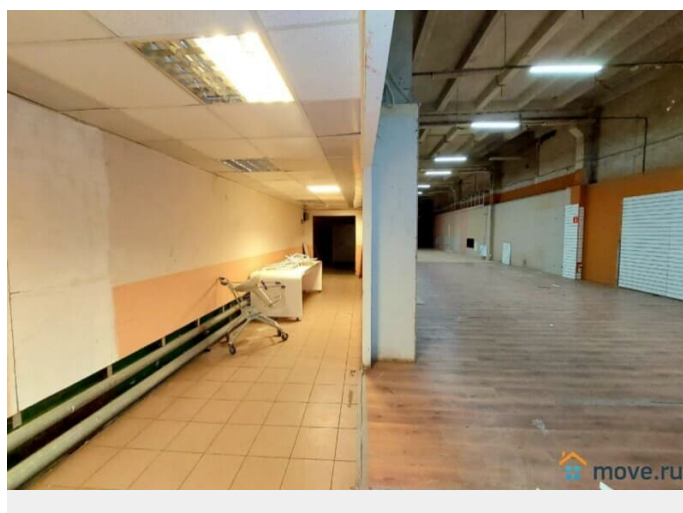

[улица Маршала Говорова](#)

Склад

Общая площадь

404 м²

Детали объекта

Тип сделки

Сдаю

Раздел

[Коммерческая недвижимость](#)

Описание

Склад/пр-во Собщ=404м2(1й этаж).
Кировский р-н. Маршала Говорова
ул.(м."Нарвская", "Балтийская"). На
территории производственно-складского
комплекса, в капитальном здании, склад
производство: Общая площадь - 404м2.
Ворота под разгрузку с улицы 2,5*1,6 м.
Дверь входная 2,0*1,2 м. Потолки в основной
части высотой 5,8 м. ОСНАЩЕНИЕ:
выделенная мощность 70кВт(возм.ув),
отопление, освещение, пожарная
сигнализация. Пол-ровный бетон. Есть 2

<https://spb.move.ru/objects/9287150453>

Алексей

79118470211

для заметок

выделенных помещения под офис, сан.узел.
Подъезд грузового транспорта до 10т.
Охрана 24ч., парковка. Освобождается
12.01.2026. Ставка 1199р/м2 с НДС 20% Без
КОМИССИИ.