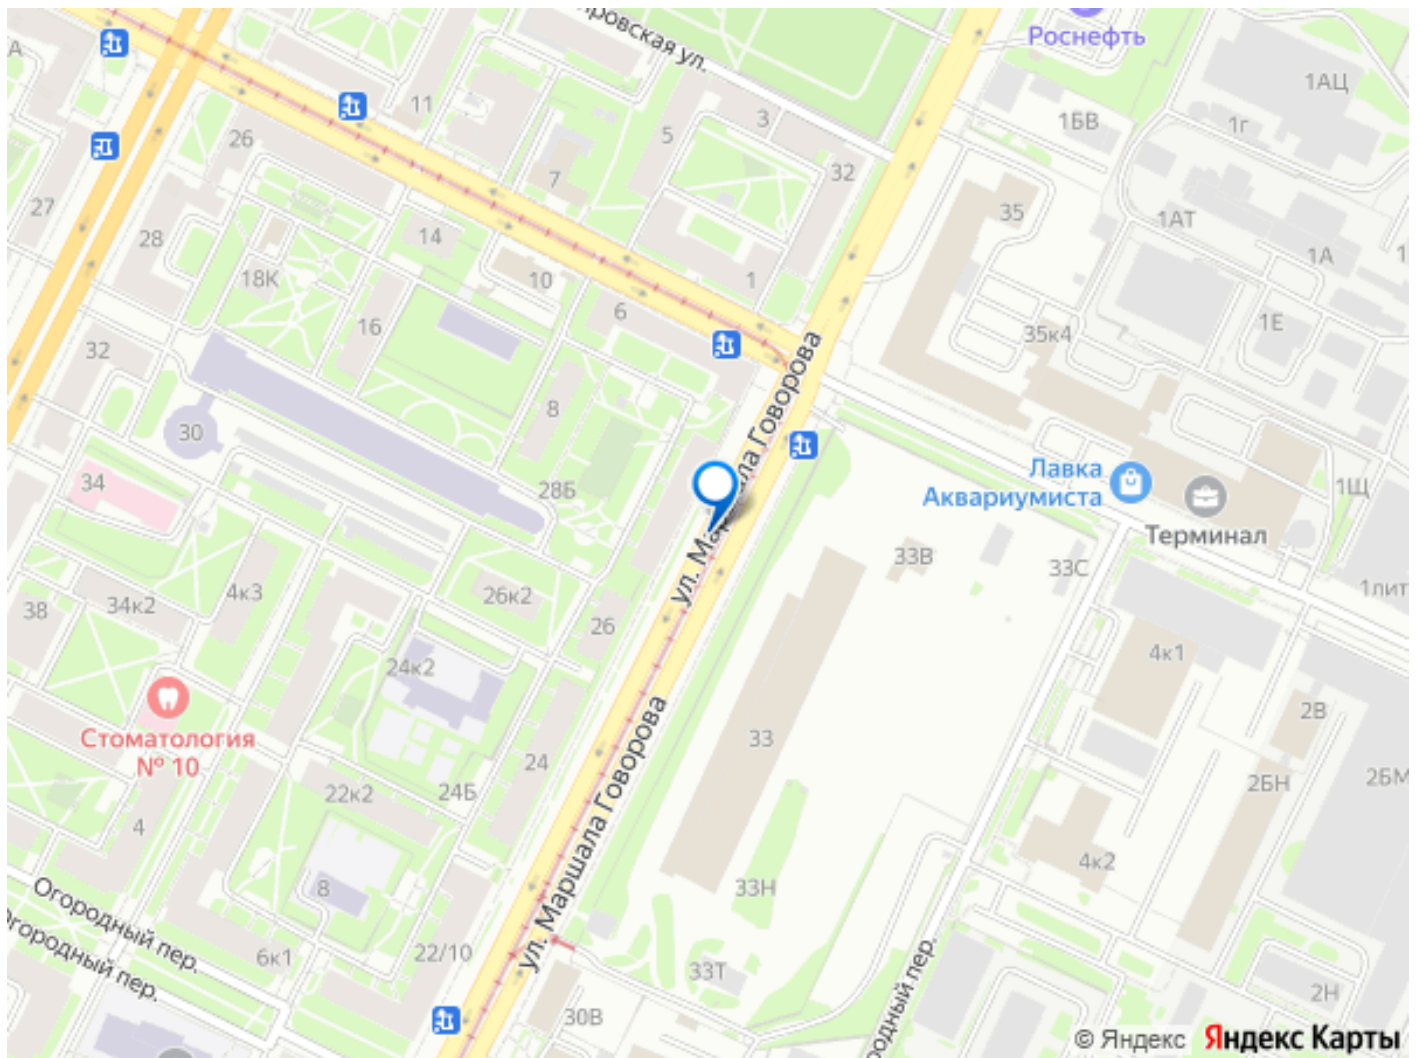

Move.ru - вся недвижимость России