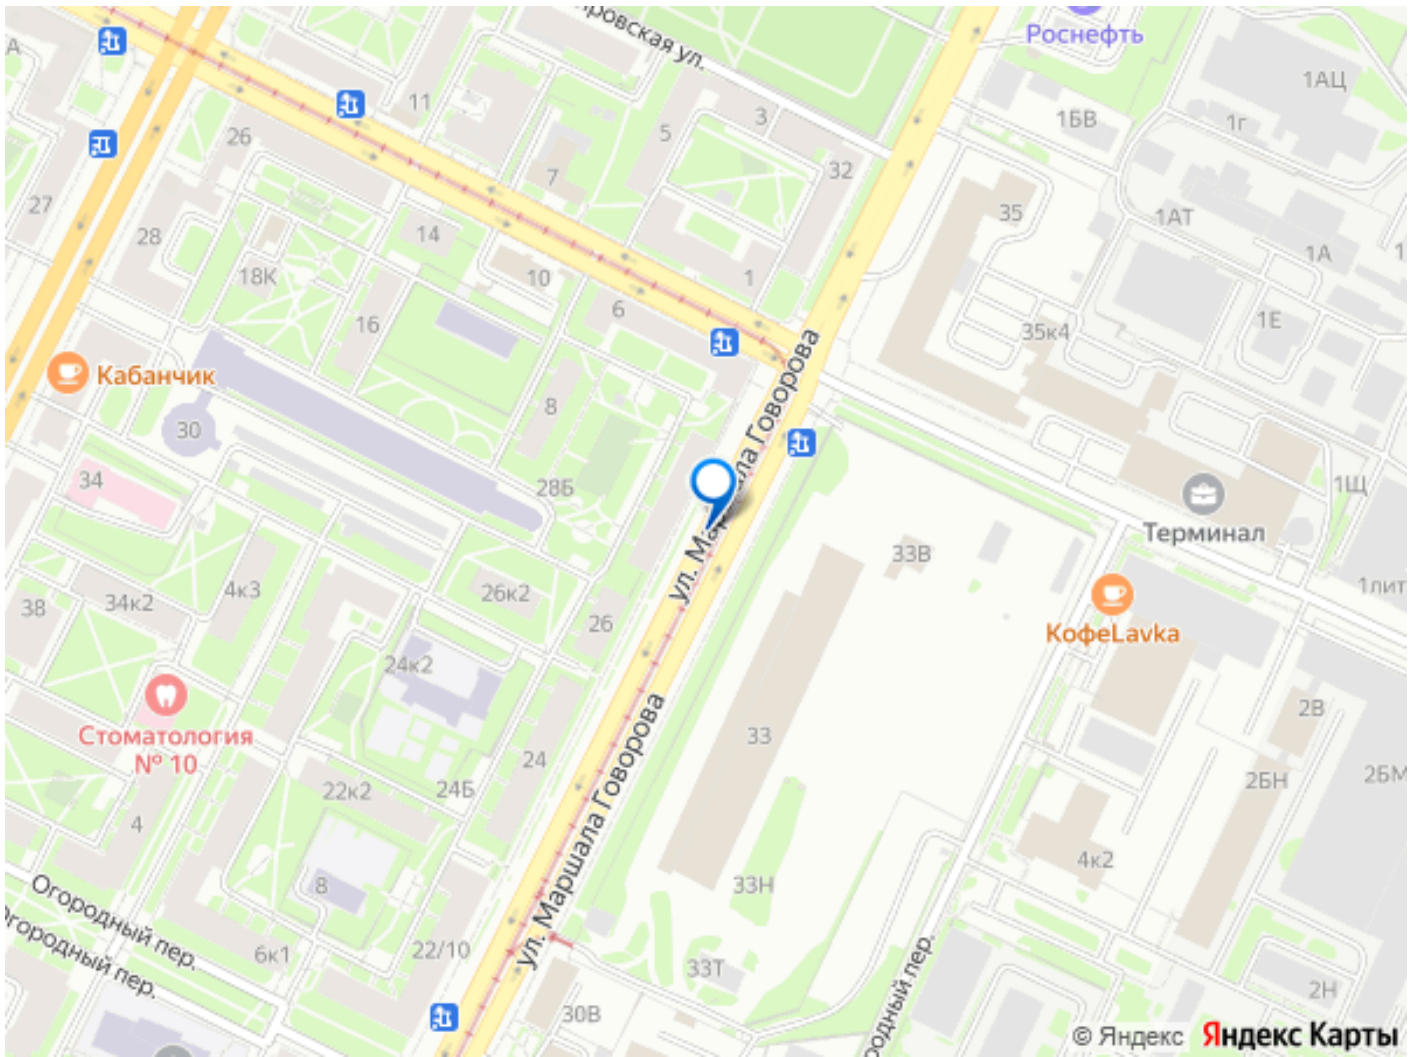

Move.ru - вся недвижимость России