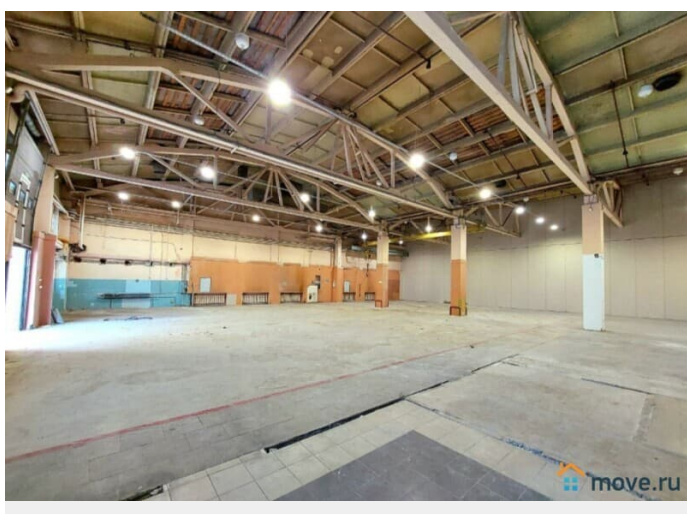

карты. *Охрана: круглосуточная, парковка.
Подъезд грузового транспорта г/п до 10т.
Ставка 1099р/м2 с НДС 20%. Без комиссии.