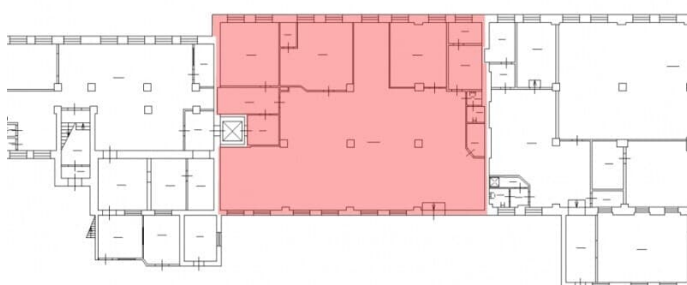

Возможность работы 24/7. Ставка 875р/м2 с НДС 22% Без комиссии.

Склад 417.6 м2, этаж 1