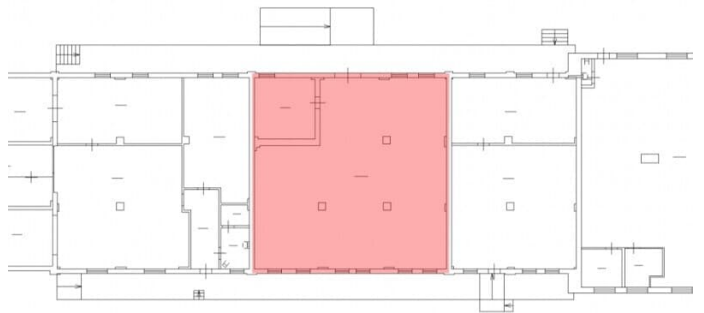

большегрузов, парковка, охрана 24ч.
Возможен режим работы 24/7. Въезд платный
по пропускам. Действует система СКУД.
Проход осуществляется по электронным
картам доступа. Есть офисы в БЦ. Ставка за
склад 999р/м2 с НДС 22%. Без комиссии.