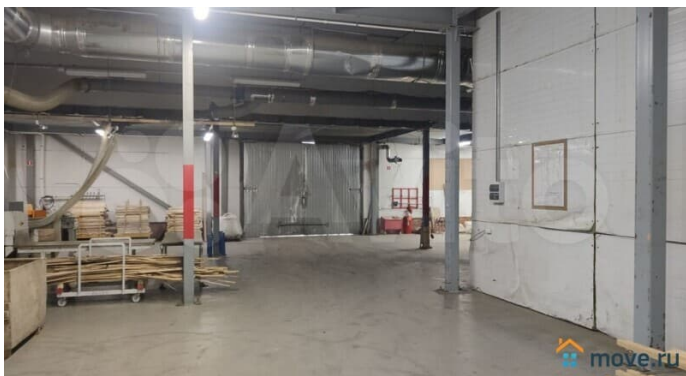

Сдаю

Раздел

[Коммерческая недвижимость](#)

Описание

Склад/производство 910м2(1й этаж).
Приморский р-н. Мебельная ул.(м."Старая
деревня"). На территории производственно-
складского комплекса в одноэтажном
здании,под склад/производство 910м2.
Габариты помещения:15,6x58,6 м. + Первый
этаж, отдельный въезд + Возможность
въезда/въезда для большегрузов. + Ровные
полиуретановые наливные полы + Хорошее
освещение + Современное здание 2014 года
постройки, "теплые" стены из сэндвич-
панелей + Отопление (входит в стоимость
аренды) + Наличие водопровода и

для заметок

канализации + Возможность выделить электрическую мощность до 150 кВт + Высота потолков 4.5 метра + Круглосуточная охрана и видеонаблюдение (входит в стоимость аренды) + Отсутствие эксплуатационных платежей. Помимо аренды оплачивается только электроэнергия и водоснабжение по счётчикам. + Отличное расположение: до выезда на ЗСД - 2,5 км, до метро Старая деревня - 5 минут пешком. + Возможность парковки на территории: до 1 часа бесплатно, более 1 часа - 100 руб. Абонемент на месяц 1150 руб. + Ставка 1300р/м2/мес.включает НДС. + Арендные каникулы - 1 месяц. Договор на 11 месяцев.