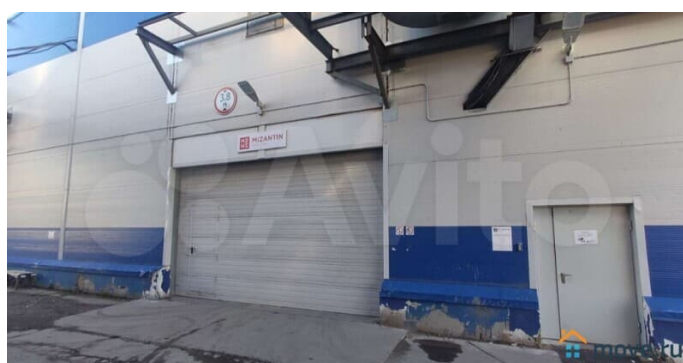

[СПБ, Приморский район](#)

Улица

[улица Мебельная](#)

Склад

Общая площадь

910 м²

Детали объекта

Тип сделки

Сдаю

Раздел

[Коммерческая недвижимость](#)

Описание

Склад/производство 910м2(1й этаж).
Приморский р-н. Мебельная ул.(м."Старая
деревня"). На территории производственно-
складского комплекса в одноэтажном
здании,под склад/производство 910м2.
Габариты помещения:15,6x58,6 м. + Первый
этаж, отдельный въезд + Возможность
въезда/въезда для большегрузов. + Ровные
полиуретановые наливные полы + Хорошее
освещение + Современное здание 2014 года
постройки, "теплые" стены из сэндвич-
панелей + Отопление (входит в стоимость
аренды) + Наличие водопровода и

для заметок

канализации + Возможность выделить электрическую мощность до 150 кВт + Высота потолков 4.5 метра + Круглосуточная охрана и видеонаблюдение (входит в стоимость аренды) + Отсутствие эксплуатационных платежей. Помимо аренды оплачивается только электроэнергия и водоснабжение по счётчикам. + Отличное расположение: до выезда на ЗСД - 2,5 км, до метро Старая деревня - 5 минут пешком. + Возможность парковки на территории: до 1 часа бесплатно, более 1 часа - 100 руб. Абонемент на месяц 1150 руб. + Ставка 1300р/м2/мес.включает НДС. + Арендные каникулы - 1 месяц. Договор на 11 месяцев.