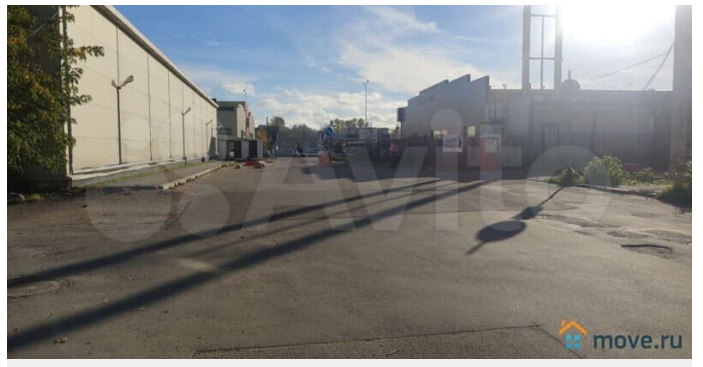

[СПБ, Приморский район](#)

Улица

[улица Мебельная](#)

Склад

Общая площадь

910 м²

Детали объекта

Тип сделки

Сдаю

Раздел

[Коммерческая недвижимость](#)

Описание

Склад/производство 910м2(1й этаж).
Приморский р-н. Мебельная ул.(м."Старая
деревня"). На территории производственно-
складского комплекса в одноэтажном
здании,под склад/производство 910м2.
Габариты помещения:15,6x58,6 м. + Первый
этаж, отдельный въезд + Возможность
въезда/въезда для большегрузов. + Ровные
полиуретановые наливные полы + Хорошее
освещение + Современное здание 2014 года
постройки, "теплые" стены из сэндвич-
панелей + Отопление (входит в стоимость
аренды) + Наличие водопровода и

для заметок

канализации + Возможность выделить электрическую мощность до 150 кВт + Высота потолков 4.5 метра + Круглосуточная охрана и видеонаблюдение (входит в стоимость аренды) + Отсутствие эксплуатационных платежей. Помимо аренды оплачивается только электроэнергия и водоснабжение по счётчикам. + Отличное расположение: до выезда на ЗСД - 2,5 км, до метро Старая деревня - 5 минут пешком. + Возможность парковки на территории: до 1 часа бесплатно, более 1 часа - 100 руб. Абонемент на месяц 1150 руб. + Ставка 1300р/м2/мес.включает НДС. + Арендные каникулы - 1 месяц. Договор на 11 месяцев.