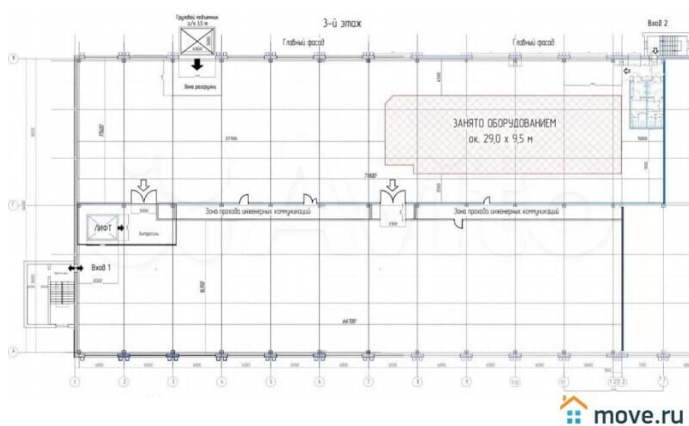

грузового подъемника 3x4 метра, до 3,5 тонн. Также есть второй грузовой лифт до 3,2 тонн. Ровные наливные полы. Естественное освещение. Без эксплуатационных расходов. Оплата электроэнергии, воды и канализации по счётчикам. Подъезд и манёвр большегрузов, парковка, охрана 24ч. Договор на 11 месяцев. Арендные каникулы - 1 месяц. Ставка 1000р/м2 с НДС и отоплением. Без КОМИССИИ.