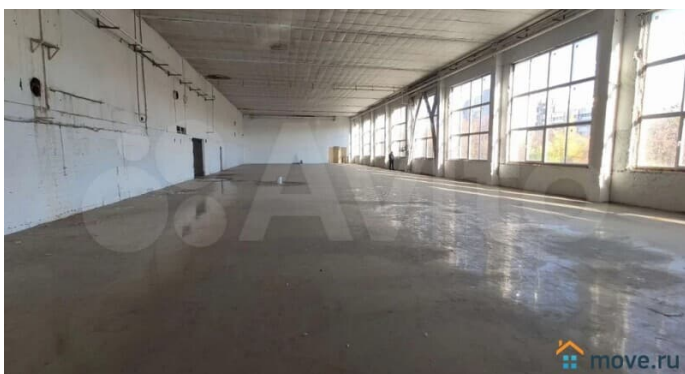

[СПБ, Приморский район](#)

Улица

[улица Мебельная](#)

**ПП - Производственное помещение**

Общая площадь

2350 м<sup>2</sup>

**Детали объекта**

Тип сделки

Сдаю

Раздел

[Коммерческая недвижимость](#)

**Описание**

Спорт. зал, склад/пр-во, 1090м2- 2350м2(3й этаж). Приморский р-н. Мебельная ул. (м. "Старая деревня"). На территории производственно-складского комплекса, под: Спортивное направление, клад/производство 2350м2, 3й этаж. Свободная планировка без колонн. Объект состоит из двух смежных помещений (1090 кв.м + 1260 кв.м.). Габариты: 71,8x17,6 м и 66,7x16,4 м. Отопление, освещение, 260кВт, сан.узлы. Высота потолков - 7 метров! (до балок). До крыши - 10,5 метров. Нагрузка на пол - 1500 кг/кв.м. Доставка грузов на этаж - с помощью

для заметок

 move.ru

грузового подъемника 3x4 метра, до 3,5 тонн. Также есть второй грузовой лифт до 3,2 тонн. Ровные наливные полы. Естественное освещение. Без эксплуатационных расходов. Оплата электроэнергии, воды и канализации по счётчикам. Подъезд и манёвр большегрузов, парковка, охрана 24ч. Договор на 11 месяцев. Арендные каникулы - 1 месяц. Ставка 1000р/м2 с НДС и отоплением. Без КОМИССИИ.