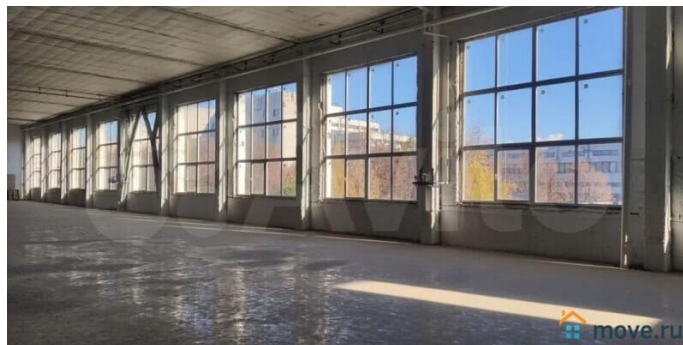

Сдаю

Раздел

[Коммерческая недвижимость](#)

**Описание**

Спорт. зал, склад/пр-во, 1090м2- 2350м2(3й этаж). Приморский р-н. Мебельная ул. (м. "Старая деревня"). На территории производственно-складского комплекса, под: Спортивное направление, клад/производство 2350м2, 3й этаж. Свободная планировка без колонн. Объект состоит из двух смежных помещений (1090 кв.м + 1260 кв.м.). Габариты: 71,8x17,6 м и 66,7x16,4 м. Отопление, освещение, 260кВт, сан.узлы. Высота потолков - 7 метров! (до балок). До крыши - 10,5 метров. Нагрузка на пол - 1500 кг/кв.м. Доставка грузов на этаж - с помощью

для заметок

 move.ru

грузового подъемника 3x4 метра, до 3,5 тонн. Также есть второй грузовой лифт до 3,2 тонн. Ровные наливные полы. Естественное освещение. Без эксплуатационных расходов. Оплата электроэнергии, воды и канализации по счётчикам. Подъезд и манёвр большегрузов, парковка, охрана 24ч. Договор на 11 месяцев. Арендные каникулы - 1 месяц. Ставка 1000р/м2 с НДС и отоплением. Без КОМИССИИ.