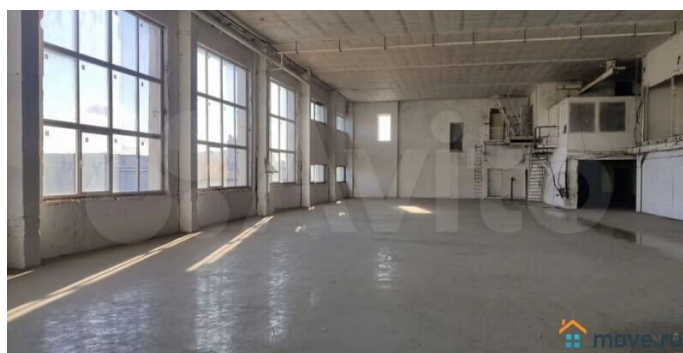

[СПБ, Приморский район](#)

Улица

[улица Мебельная](#)

**ПП - Производственное помещение**

Общая площадь

2350 м<sup>2</sup>

**Детали объекта**

Тип сделки

Сдаю

Раздел

[Коммерческая недвижимость](#)

**Описание**

Спорт. зал, склад/пр-во, 1090м2- 2350м2(3й этаж). Приморский р-н. Мебельная ул. (м. "Старая деревня"). На территории производственно-складского комплекса, под: Спортивное направление, клад/производство 2350м2, 3й этаж. Свободная планировка без колонн. Объект состоит из двух смежных помещений (1090 кв.м + 1260 кв.м.). Габариты: 71,8x17,6 м и 66,7x16,4 м. Отопление, освещение, 260кВт, сан.узлы. Высота потолков - 7 метров! (до балок). До крыши - 10,5 метров. Нагрузка на пол - 1500 кг/кв.м. Доставка грузов на этаж - с помощью

для заметок

 move.ru

грузового подъемника 3x4 метра, до 3,5 тонн. Также есть второй грузовой лифт до 3,2 тонн. Ровные наливные полы. Естественное освещение. Без эксплуатационных расходов. Оплата электроэнергии, воды и канализации по счётчикам. Подъезд и манёвр большегрузов, парковка, охрана 24ч. Договор на 11 месяцев. Арендные каникулы - 1 месяц. Ставка 1000р/м2 с НДС и отоплением. Без КОМИССИИ.