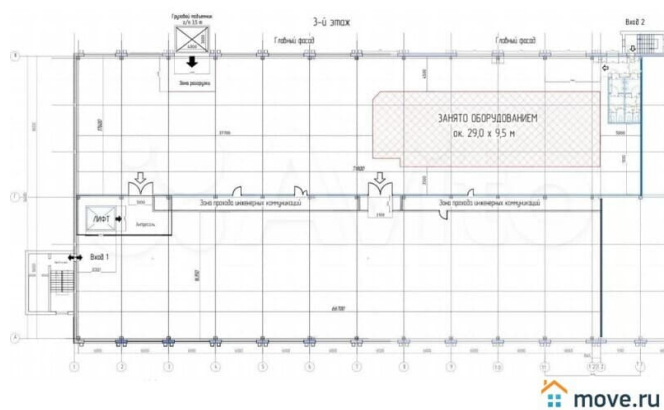

🕒 Создано: 12.05.2025 в 12:27

🔄 Обновлено: 02.02.2026 в 12:11

Алексей

79118470211

Санкт-Петербург, улица Мебельная

2 350 000 ₹

Санкт-Петербург, улица Мебельная

Округ

[СПБ, Приморский район](#)

Улица

[улица Мебельная](#)

ПП - Производственное помещение

Общая площадь

2350 м²

Детали объекта

Тип сделки

Сдаю

Раздел

[Коммерческая недвижимость](#)

Описание

Спорт. зал, склад/пр-во, 1090м2- 2350м2(3й этаж). Приморский р-н. Мебельная ул. (м. "Старая деревня"). На территории производственно-складского комплекса, под: Спортивное направление, клад/производство 2350м2, 3й этаж. Свободная планировка без колонн. Объект состоит из двух смежных помещений (1090 кв.м + 1260 кв.м.). Габариты: 71,8x17,6 м и 66,7x16,4 м. Отопление, освещение, 260кВт, сан.узлы. Высота потолков - 7 метров! (до балок). До крыши - 10,5 метров. Нагрузка на пол - 1500 кг/кв.м. Доставка грузов на этаж - с помощью

для заметок

move.ru