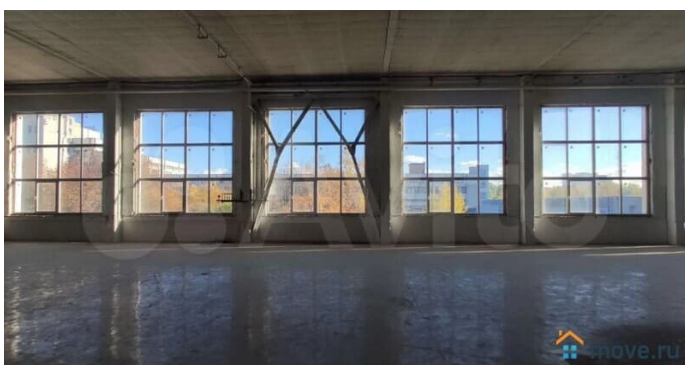

[СПБ, Приморский район](#)

Улица

[улица Мебельная](#)

**ПП - Производственное помещение**

Общая площадь

2350 м<sup>2</sup>

**Детали объекта**

Тип сделки

Сдаю

Раздел

[Коммерческая недвижимость](#)

**Описание**

Спорт. зал, склад/пр-во, 1090м2- 2350м2(3й этаж). Приморский р-н. Мебельная ул. (м. "Старая деревня"). На территории производственно-складского комплекса, под: Спортивное направление, клад/производство 2350м2, 3й этаж. Свободная планировка без колонн. Объект состоит из двух смежных помещений (1090 кв.м + 1260 кв.м.). Габариты: 71,8x17,6 м и 66,7x16,4 м. Отопление, освещение, 260кВт, сан.узлы. Высота потолков - 7 метров! (до балок). До крыши - 10,5 метров. Нагрузка на пол - 1500 кг/кв.м. Доставка грузов на этаж - с помощью

для заметок

 move.ru

грузового подъемника 3x4 метра, до 3,5 тонн. Также есть второй грузовой лифт до 3,2 тонн. Ровные наливные полы. Естественное освещение. Без эксплуатационных расходов. Оплата электроэнергии, воды и канализации по счётчикам. Подъезд и манёвр большегрузов, парковка, охрана 24ч. Договор на 11 месяцев. Арендные каникулы - 1 месяц. Ставка 1000р/м2 с НДС и отоплением. Без КОМИССИИ.