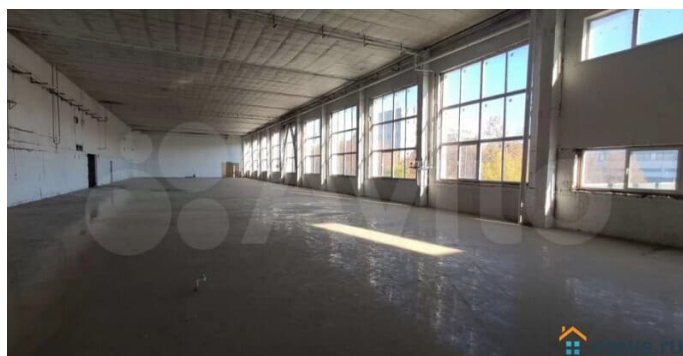

[СПБ, Приморский район](#)

Улица

[улица Мебельная](#)

**ПП - Производственное помещение**

Общая площадь

2350 м<sup>2</sup>

**Детали объекта**

Тип сделки

Сдаю

Раздел

[Коммерческая недвижимость](#)

**Описание**

Спорт. зал, склад/пр-во, 1090м2- 2350м2(3й этаж). Приморский р-н. Мебельная ул. (м. "Старая деревня"). На территории производственно-складского комплекса, под: Спортивное направление, клад/производство 2350м2, 3й этаж. Свободная планировка без колонн. Объект состоит из двух смежных помещений (1090 кв.м + 1260 кв.м.). Габариты: 71,8x17,6 м и 66,7x16,4 м. Отопление, освещение, 260кВт, сан.узлы. Высота потолков - 7 метров! (до балок). До крыши - 10,5 метров. Нагрузка на пол - 1500 кг/кв.м. Доставка грузов на этаж - с помощью

для заметок

 move.ru

грузового подъемника 3x4 метра, до 3,5 тонн. Также есть второй грузовой лифт до 3,2 тонн. Ровные наливные полы. Естественное освещение. Без эксплуатационных расходов. Оплата электроэнергии, воды и канализации по счётчикам. Подъезд и манёвр большегрузов, парковка, охрана 24ч. Договор на 11 месяцев. Арендные каникулы - 1 месяц. Ставка 1000р/м2 с НДС и отоплением. Без КОМИССИИ.