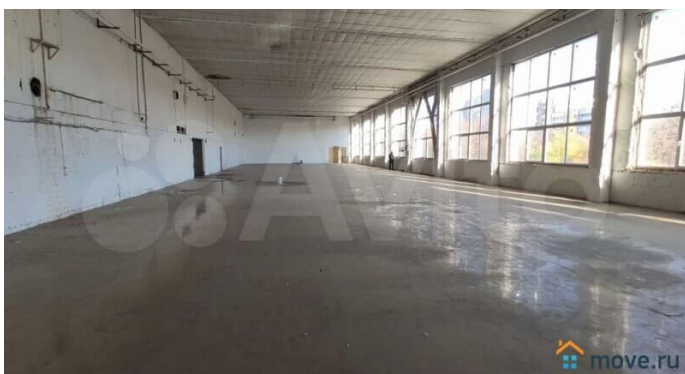

[СПБ, Приморский район](#)

Улица

[улица Мебельная](#)

ПП - Производственное помещение

Общая площадь

2350 м²

Детали объекта

Тип сделки

Сдаю

Раздел

[Коммерческая недвижимость](#)

Описание

Спорт. зал, склад/пр-во, 1090м2- 2350м2(3й этаж). Приморский р-н. Мебельная ул. (м. "Старая деревня"). На территории производственно-складского комплекса, под: Спортивное направление, клад/производство 2350м2, 3й этаж. Свободная планировка без колонн. Объект состоит из двух смежных помещений (1090 кв.м + 1260 кв.м.). Габариты: 71,8x17,6 м и 66,7x16,4 м. Отопление, освещение, 260кВт, сан.узлы. Высота потолков - 7 метров! (до балок). До крыши - 10,5 метров. Нагрузка на пол - 1500 кг/кв.м. Доставка грузов на этаж - с помощью

для заметок

 move.ru

грузового подъемника 3х4 метра, до 3,5 тонн. Также есть второй грузовой лифт до 3,2 тонн. Ровные наливные полы. Естественное освещение. Без эксплуатационных расходов. Оплата электроэнергии, воды и канализации по счётчикам. Подъезд и манёвр большегрузов, парковка, охрана 24ч. Договор на 11 месяцев. Арендные каникулы - 1 месяц. Ставка 1000р/м2 с НДС и отоплением. Без КОМИССИИ.