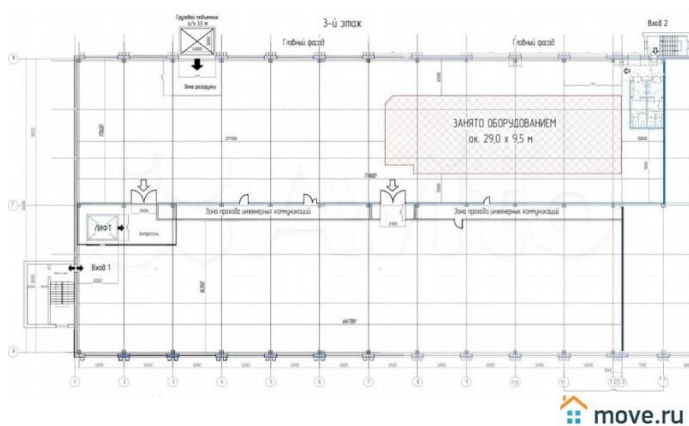

грузового подъемника 3х4 метра, до 3,5 тонн. Также есть второй грузовой лифт до 3,2 тонн. Ровные наливные полы. Естественное освещение. Без эксплуатационных расходов. Оплата электроэнергии, воды и канализации по счётчикам. Подъезд и манёвр большегрузов, парковка, охрана 24ч. Договор на 11 месяцев. Арендные каникулы - 1 месяц. Ставка 1000р/м2 с НДС и отоплением. Без КОМИССИИ.