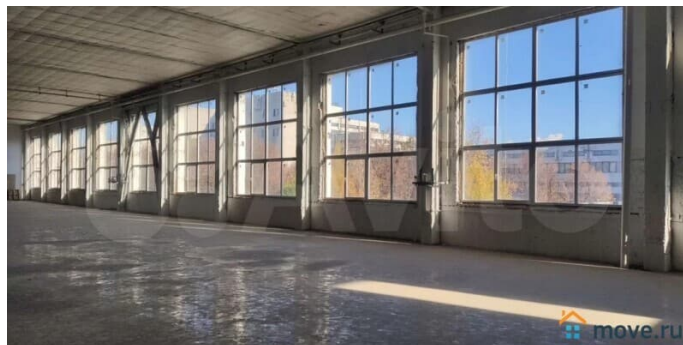

[СПБ, Приморский район](#)

Улица

[улица Мебельная](#)

ПП - Производственное помещение

Общая площадь

2350 м²

Детали объекта

Тип сделки

Сдаю

Раздел

[Коммерческая недвижимость](#)

Описание

Спорт. зал, склад/пр-во, 1090м2- 2350м2(3й этаж). Приморский р-н. Мебельная ул. (м. "Старая деревня"). На территории производственно-складского комплекса, под: Спортивное направление, клад/производство 2350м2, 3й этаж. Свободная планировка без колонн. Объект состоит из двух смежных помещений (1090 кв.м + 1260 кв.м.). Габариты: 71,8x17,6 м и 66,7x16,4 м. Отопление, освещение, 260кВт, сан.узлы. Высота потолков - 7 метров! (до балок). До крыши - 10,5 метров. Нагрузка на пол - 1500 кг/кв.м. Доставка грузов на этаж - с помощью

для заметок

 move.ru

грузового подъемника 3х4 метра, до 3,5 тонн. Также есть второй грузовой лифт до 3,2 тонн. Ровные наливные полы. Естественное освещение. Без эксплуатационных расходов. Оплата электроэнергии, воды и канализации по счётчикам. Подъезд и манёвр большегрузов, парковка, охрана 24ч. Договор на 11 месяцев. Арендные каникулы - 1 месяц. Ставка 1000р/м2 с НДС и отоплением. Без КОМИССИИ.