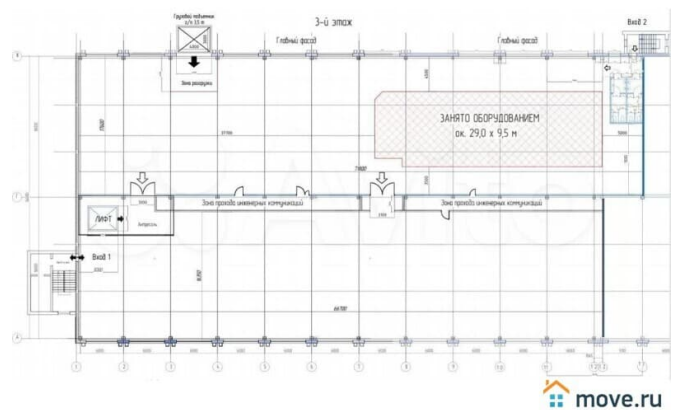

🕒 Создано: 12.05.2025 в 12:27

🔄 Обновлено: 15.04.2026 в 19:15

Алексей

79118470211

Санкт-Петербург, улица Мебельная

2 350 000 ₹

Санкт-Петербург, улица Мебельная

Округ

[СПБ, Приморский район](#)

Улица

[улица Мебельная](#)

ПП - Производственное помещение

Общая площадь

2350 м²

Детали объекта

Тип сделки

Сдаю

Раздел

[Коммерческая недвижимость](#)

Описание

Спорт. зал, склад/пр-во, 1090м2- 2350м2(3й этаж). Приморский р-н. Мебельная ул. (м. "Старая деревня"). На территории производственно-складского комплекса, под: Спортивное направление, клад/производство 2350м2, 3й этаж. Свободная планировка без колонн. Объект состоит из двух смежных помещений (1090 кв.м + 1260 кв.м.). Габариты: 71,8x17,6 м и 66,7x16,4 м. Отопление, освещение, 260кВт, сан.узлы. Высота потолков - 7 метров! (до балок). До крыши - 10,5 метров. Нагрузка на пол - 1500 кг/кв.м. Доставка грузов на этаж - с помощью

для заметок

move.ru