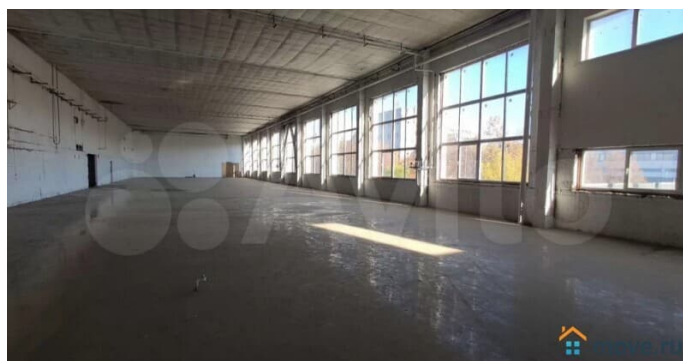

[СПБ, Приморский район](#)

Улица

[улица Мебельная](#)

ПП - Производственное помещение

Общая площадь

2350 м²

Детали объекта

Тип сделки

Сдаю

Раздел

[Коммерческая недвижимость](#)

Описание

Спорт. зал, склад/пр-во, 1090м2- 2350м2(3й этаж). Приморский р-н. Мебельная ул. (м. "Старая деревня"). На территории производственно-складского комплекса, под: Спортивное направление, клад/производство 2350м2, 3й этаж. Свободная планировка без колонн. Объект состоит из двух смежных помещений (1090 кв.м + 1260 кв.м.). Габариты: 71,8x17,6 м и 66,7x16,4 м. Отопление, освещение, 260кВт, сан.узлы. Высота потолков - 7 метров! (до балок). До крыши - 10,5 метров. Нагрузка на пол - 1500 кг/кв.м. Доставка грузов на этаж - с помощью

для заметок

 move.ru

грузового подъемника 3х4 метра, до 3,5 тонн. Также есть второй грузовой лифт до 3,2 тонн. Ровные наливные полы. Естественное освещение. Без эксплуатационных расходов. Оплата электроэнергии, воды и канализации по счётчикам. Подъезд и манёвр большегрузов, парковка, охрана 24ч. Договор на 11 месяцев. Арендные каникулы - 1 месяц. Ставка 1000р/м2 с НДС и отоплением. Без КОМИССИИ.