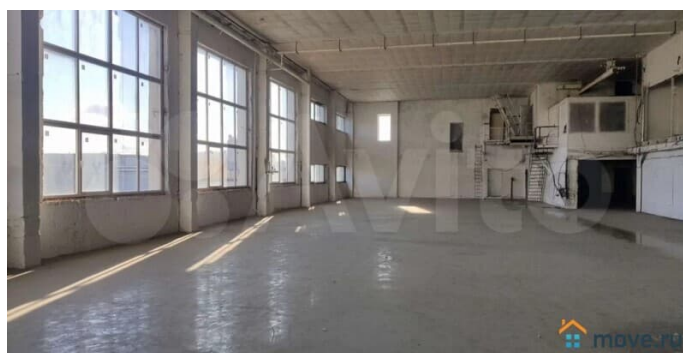

[СПБ, Приморский район](#)

Улица

[улица Мебельная](#)

ПП - Производственное помещение

Общая площадь

2350 м²

Детали объекта

Тип сделки

Сдаю

Раздел

[Коммерческая недвижимость](#)

Описание

Спорт. зал, склад/пр-во, 1090м2- 2350м2(3й этаж). Приморский р-н. Мебельная ул. (м. "Старая деревня"). На территории производственно-складского комплекса, под: Спортивное направление, клад/производство 2350м2, 3й этаж. Свободная планировка без колонн. Объект состоит из двух смежных помещений (1090 кв.м + 1260 кв.м.). Габариты: 71,8x17,6 м и 66,7x16,4 м. Отопление, освещение, 260кВт, сан.узлы. Высота потолков - 7 метров! (до балок). До крыши - 10,5 метров. Нагрузка на пол - 1500 кг/кв.м. Доставка грузов на этаж - с помощью

для заметок

 move.ru

грузового подъемника 3х4 метра, до 3,5 тонн. Также есть второй грузовой лифт до 3,2 тонн. Ровные наливные полы. Естественное освещение. Без эксплуатационных расходов. Оплата электроэнергии, воды и канализации по счётчикам. Подъезд и манёвр большегрузов, парковка, охрана 24ч. Договор на 11 месяцев. Арендные каникулы - 1 месяц. Ставка 1000р/м2 с НДС и отоплением. Без КОМИССИИ.