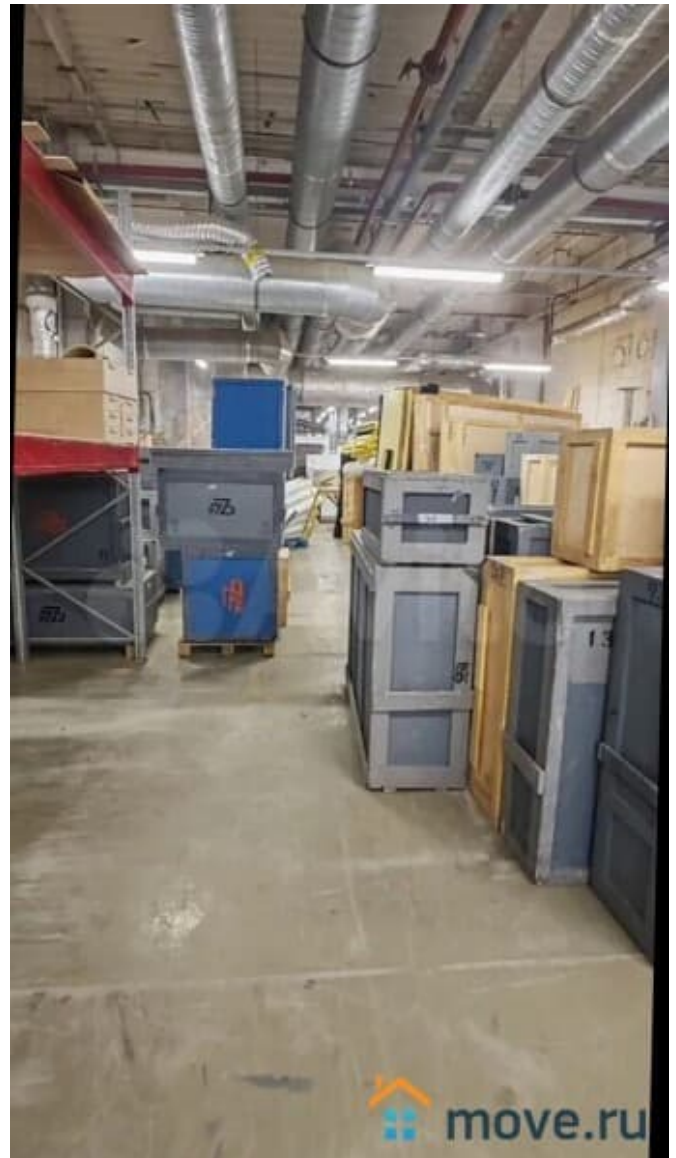

## Склад

Общая площадь

400 м<sup>2</sup>

## Описание

Склад/ производство 400м2(2й этаж).  
Приморский р-н. Мебельная ул.(м."Старая деревня"). На территории производственно-складского комплекса, в капитальном здании под: склад, производство, офис продаж, 400м2, 2й этаж. Все коммуникации центральные: + Отопление; + Сделано хорошее освещение. + Ровный пол. + Наличие сан. узлов. + Подведена электрическая мощность 100 кВт. + Высота потолков 5 метров. + Нагрузка на пол 1500 кг/кв.м. + В рамках данной площади есть возможность отгородить помещения

для заметок

офисного и бытового назначения. +  
Круглосуточная охрана и видеонаблюдение (входит в стоимость аренды). + Проезд для грузового транспорта. + Грузовой лифт для перевозки грузов на 2 этаж габаритами 3х4 метра. Грузоподъёмность - 3 тонны. + Подъезд и манёвр большегрузов, парковка, охрана 24ч. + Отсутствие эксплуатационных платежей (помимо аренды оплачивается только электричество по счётчикам). + Отличное расположение: до выезда на ЗСД - 2,5 км, до метро Старая деревня - 5 минут пешком. + Арендные каникулы 1 месяц. + Ставка 1000р/м2 с НДС и отоплением. Договор на 11 месяцев. Без комиссии.