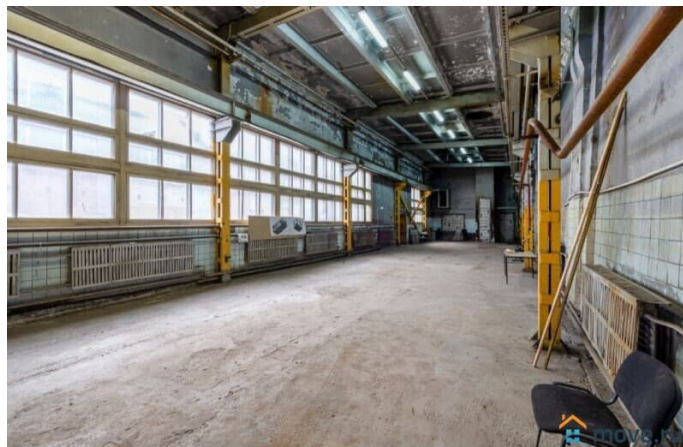

электронным картам доступа. Ведётся круглосуточная охрана. Инфраструктура: парковка и столовая. Ставка 1199р/м2 с НДС. Без комиссии.

297.5 м2, этаж 1