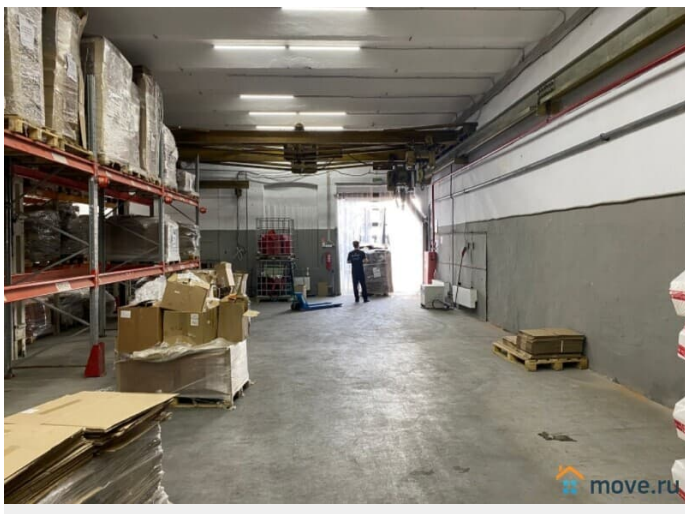

электронным картам доступа, ведётся круглосуточная охрана. Ставка 1199р/м2 с НДС. Без комиссии.

Склад 571.2 м2, этаж 1