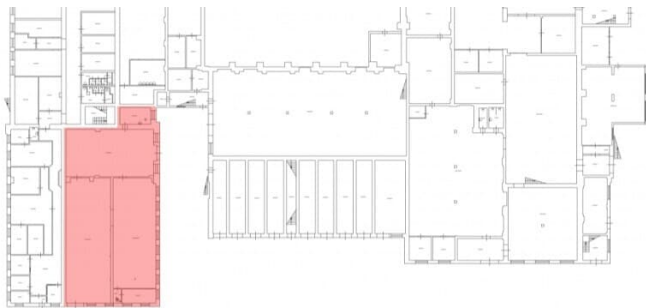

электронным картам доступа, ведётся круглосуточная охрана. Ставка 1199р/м2 с НДС. Без комиссии.

Склад 571.2 м2, этаж 1