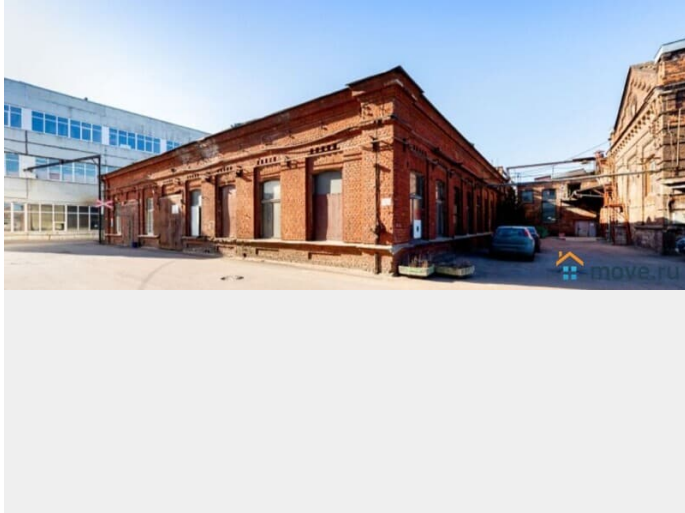

электронным картам доступа, ведётся круглосуточная охрана. Ставка 1199р/м2 с НДС. Без комиссии.

Склад 571.2 м2, этаж 1