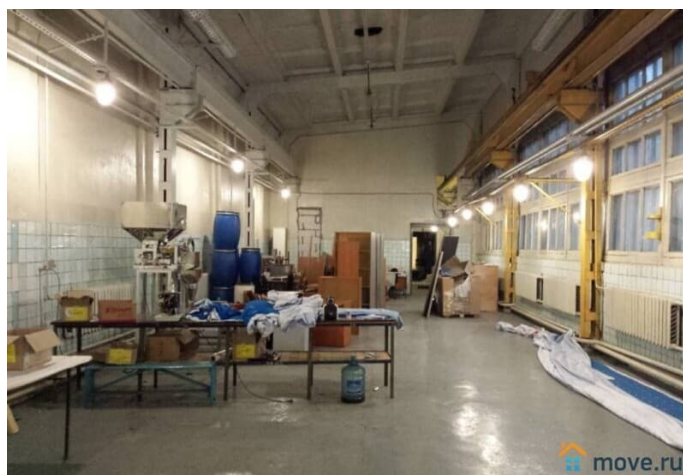

1199р/м2 с НДС 20% Без комиссии.