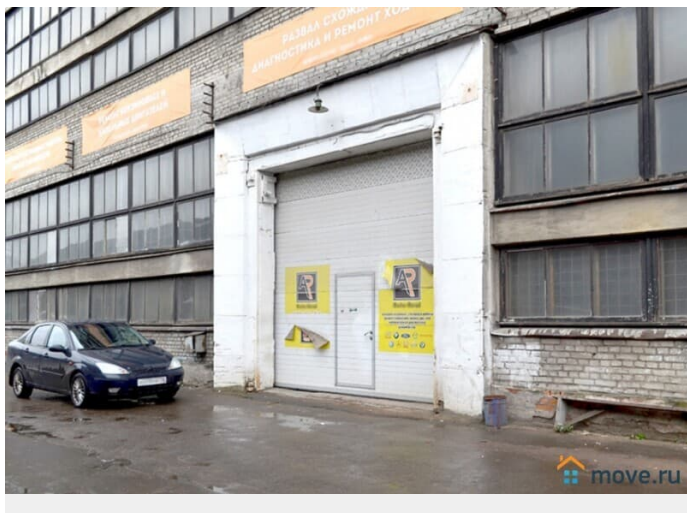

[улица Михайлова](#)

Склад

Общая площадь

1021 м²

Детали объекта

Тип сделки

Сдаю

Раздел

[Коммерческая недвижимость](#)

Описание

Склад/производство 1021м2.Калининский р-н. Михайлова ул.(м."Площадь Ленина".) На территории производственно-складского комплекса,в капитальном здании, склад производство Собщ.=1021м2: Основная площадь: 977м2 на первом этаже. Антресоль: 44,6м2-офис Высота потолка 5,86 м, на полу плитка. Ворота для въезда грузового транспорта:(1)4,0*4,2 метра; (2)3,0*3,0 метра. Оснащение: выделенная электрическая мощность(по запросу), освещение, отопление, ХВС и канализация. Подъезд большегрузов, парковка, охрана. Действует

<https://spb.move.ru/objects/9287613115>

Алексей

79118470211

для заметок

система СКУД. Проход осуществляется по электронным картам доступа. Возможен круглосуточный режим работы. Ставка 1399р/м2 с НДС 22% Без комиссии.