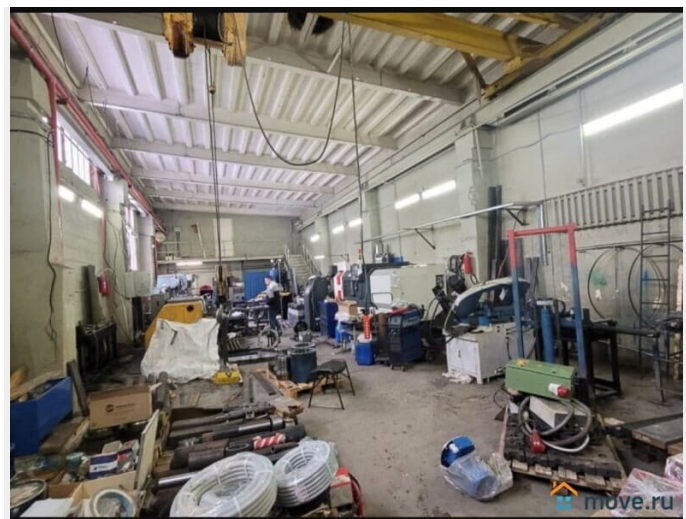

308.5 м2, этаж 1

56.6 м2, этаж 2