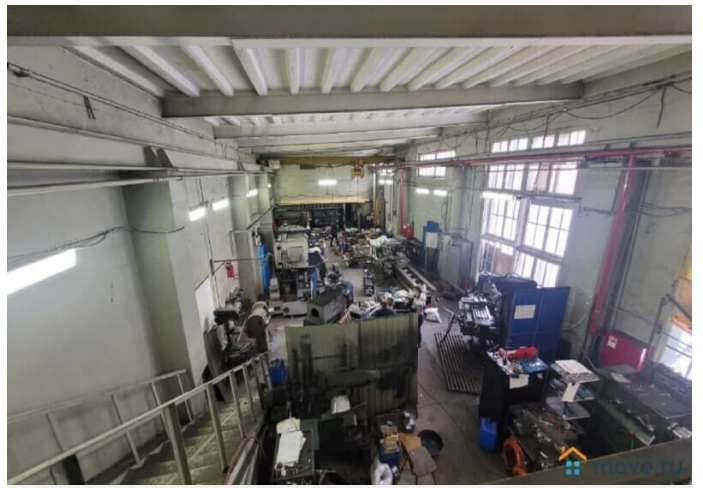

308.5 м2, этаж 1

56.6 м2, этаж 2