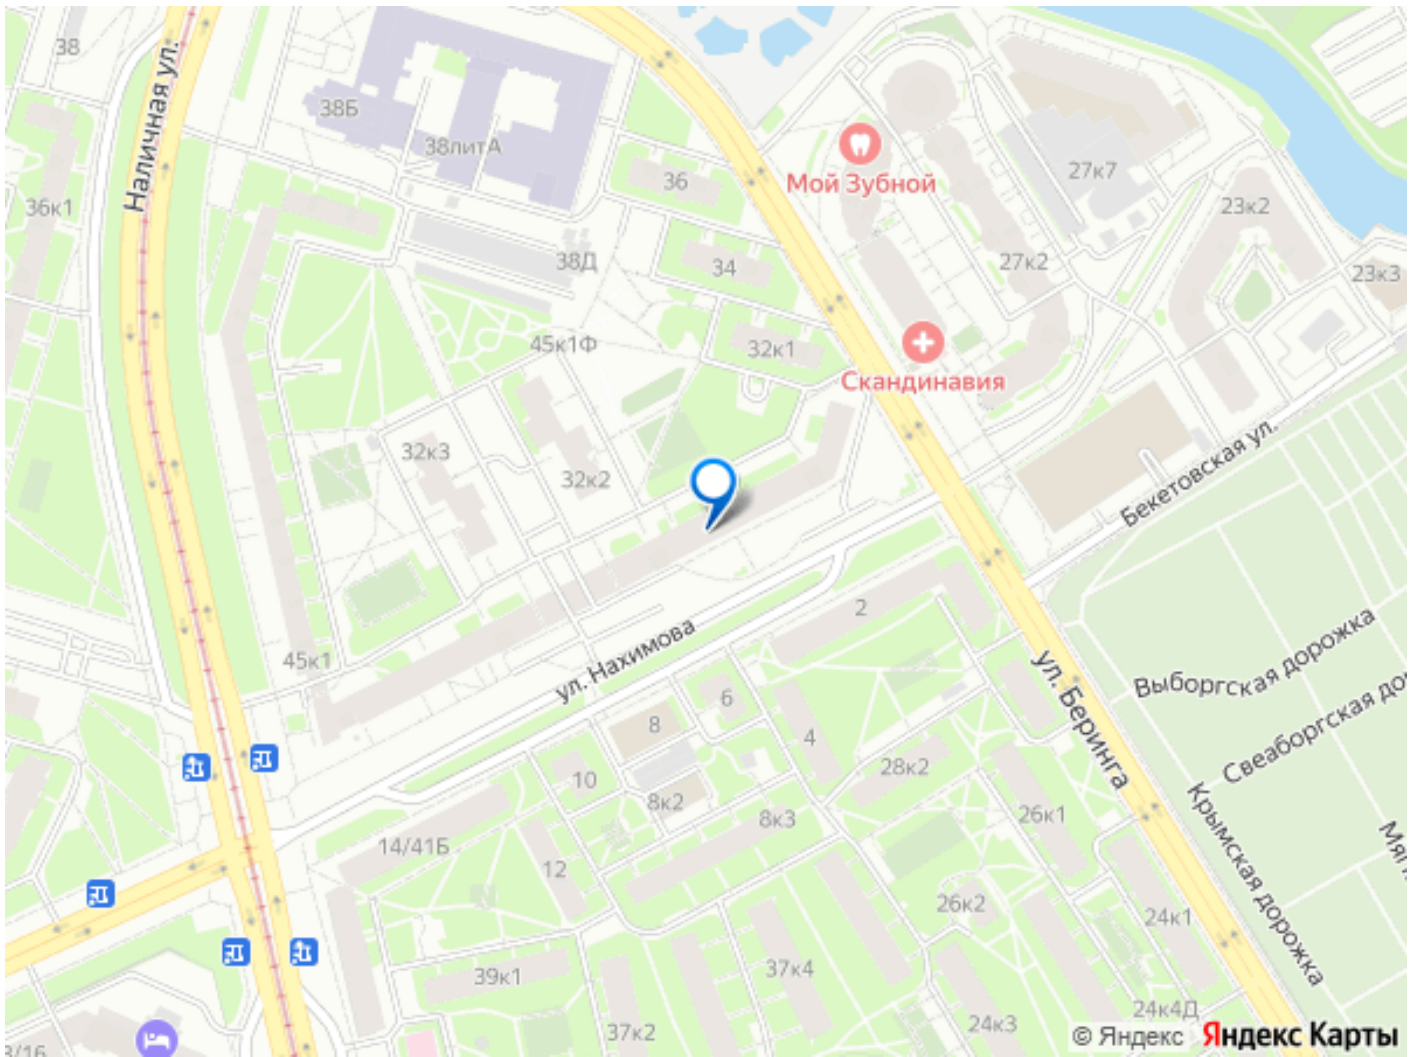

Move.ru - вся недвижимость России