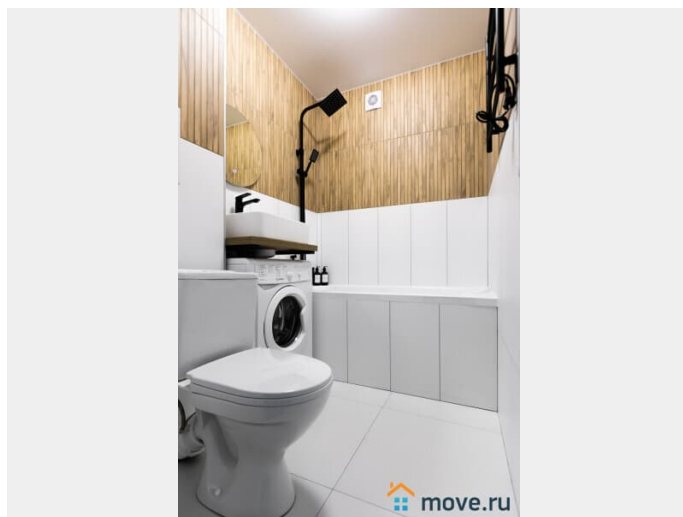

Василеостровский рынок.

____ Предоставляем ПОЛНЫЙ КОМПЛЕКТ ОТЧЕТНЫХ ДОКУМЕНТОВ для командированных. Круглосуточное заселение. Расчетное время с 14:00 (заезд), выезд до 12:00, возможность раннего заезда/позднего выезда необходимо уточнять. Оплата и внесение залога осуществляется после заселения, но при заезде после 22:00 (вечернем/ночном) просим оплатить первые сутки проживания и залог до заселения. Отвечаем на звонки и сообщения 8:00 до 22:00. Для заселения требуется предоставить паспортные данные бронирующего (в некоторых, исключительных, случаях можем запросить паспортные данные всех гостей и при необходимости увеличить сумму залога).