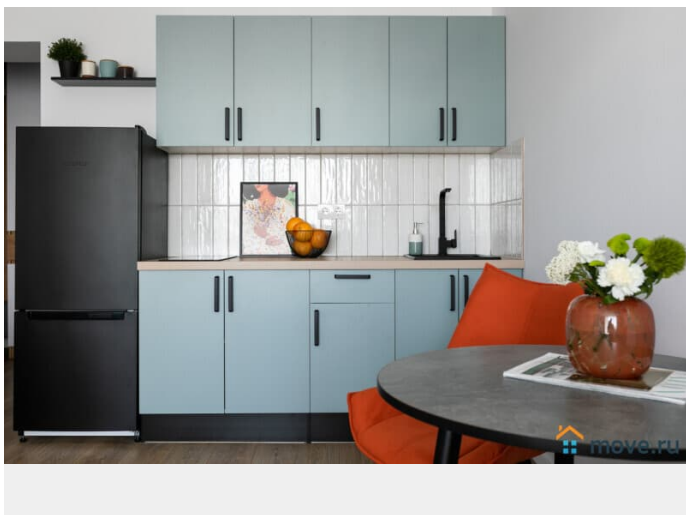

Василеостровский рынок.

____ Предоставляем ПОЛНЫЙ КОМПЛЕКТ ОТЧЕТНЫХ ДОКУМЕНТОВ для командированных. Круглосуточное заселение. Расчетное время с 14:00 (заезд), выезд до 12:00, возможность раннего заезда/позднего выезда необходимо уточнять. Оплата и внесение залога осуществляется после заселения, но при заезде после 22:00 (вечернем/ночном) просим оплатить первые сутки проживания и залог до заселения. Отвечаем на звонки и сообщения 8:00 до 22:00. Для заселения требуется предоставить паспортные данные бронирующего (в некоторых, исключительных, случаях можем запросить паспортные данные всех гостей и при необходимости увеличить сумму залога).