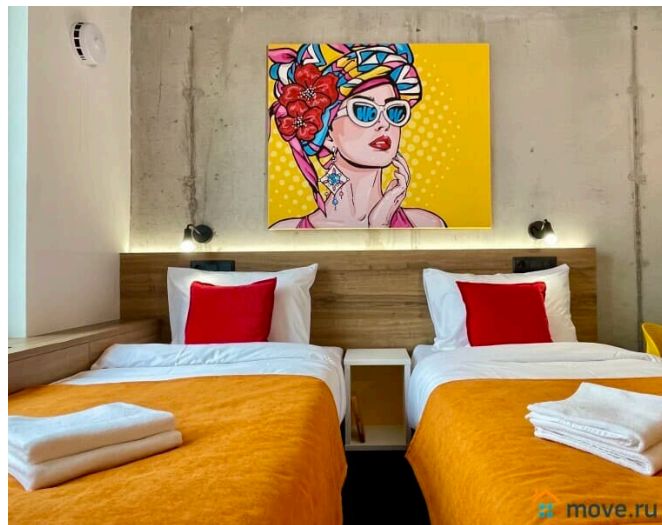

🕒 Создано: 22.08.2023 в 13:56

Обновлено: 09.01.2026 в 13:19

2 Ночи

79399003747

**Санкт-Петербург, улица Орджоникидзе,
д. 44а**

2 999 ₺

Санкт-Петербург, улица Орджоникидзе, д. 44а

Улица

[улица Орджоникидзе](#)

Квартира

Количество комнат

1

Жилая площадь

15 м²

Площадь кухни

3 м²

Общая площадь

20 м²

Этаж

14/17

Детали объекта

Тип сделки

Сдаю

Раздел

[Квартиры на сутки](#)

Тип комнат

смежные

Тип санузла

совмещенный

Вид из окна

для заметок