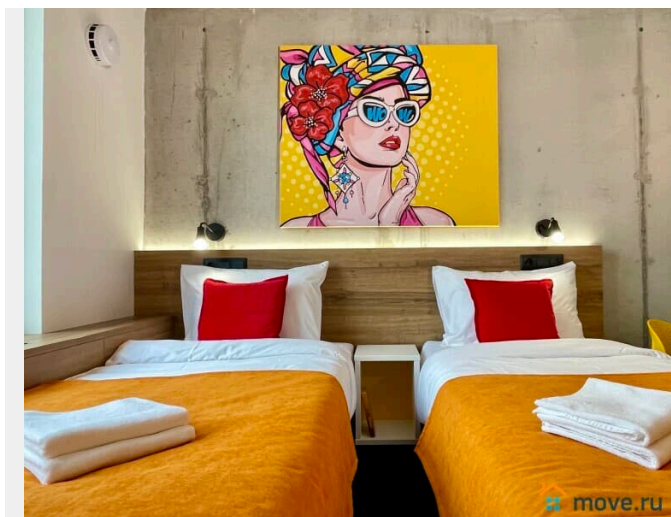

командированных. Круглосуточное заселение. Расчетное время с 14:00 (заезд), выезд до 12:00, возможность раннего заезда/позднего выезда необходимо уточнять. Оплата и внесение залога осуществляется после заселения, но при заезде после 22:00 (вечернем/ночном) просим оплатить первые сутки проживания и залог до заселения. Отвечаем на звонки и сообщения 8:00 до 22:00. Для заселения требуется предоставить паспортные данные бронирующего (в некоторых, исключительных, случаях можем запросить паспортные данные всех гостей и при необходимости увеличить сумму залога). ОСТАЛИСЬ ВОПРОСЫ - ПОЗВОНИТЕ НАМ и мы пришлем свободный вариант на желаемые даты. Другие наши квартиры вы можете посмотреть в нашем профиле. Если квартира понравилась, но оказалась занята, мы предложим вам другой классный вариант!