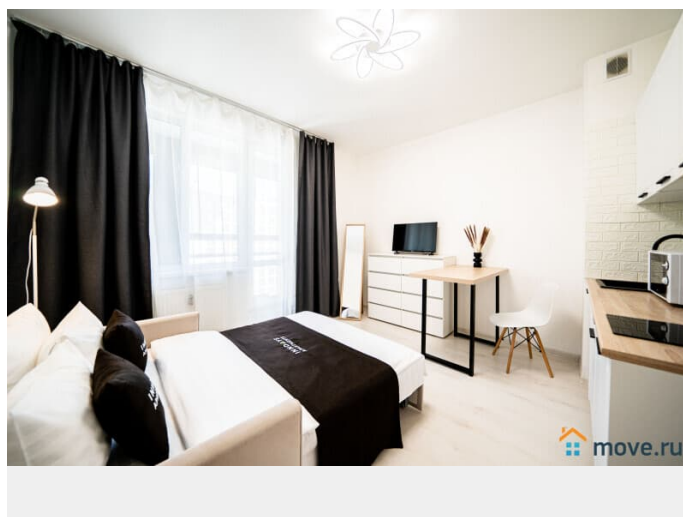

предоставляем отчетные документы. Будем рады Вас видеть!