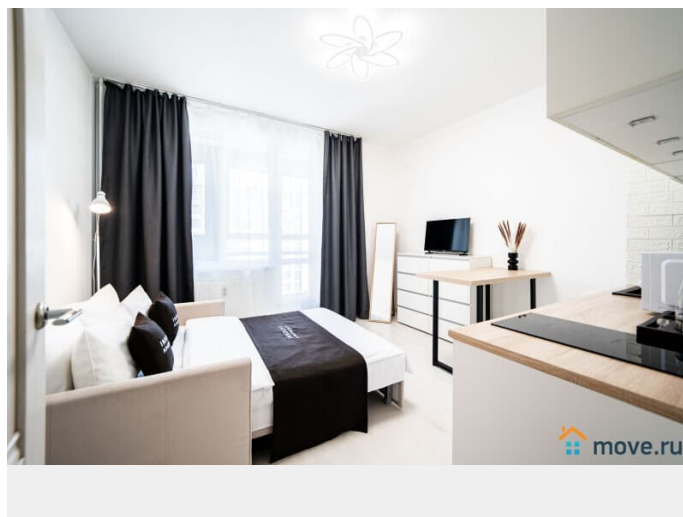

предоставляем отчетные документы. Будем рады Вас видеть!