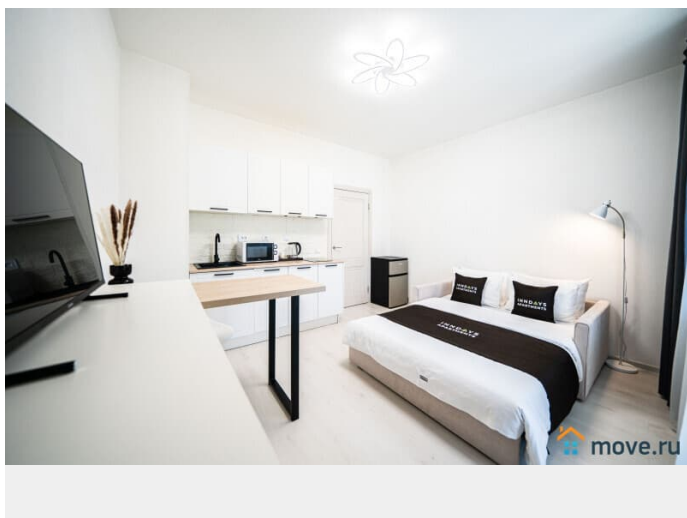

предоставляем отчетные документы. Будем рады Вас видеть!