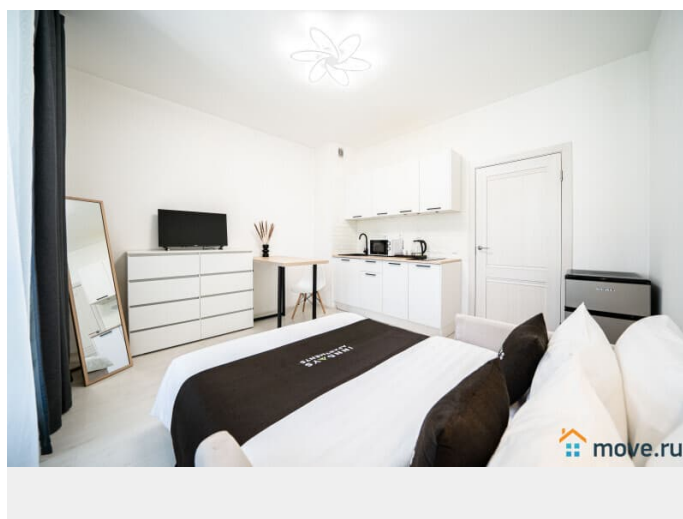

предоставляем отчетные документы. Будем рады Вас видеть!