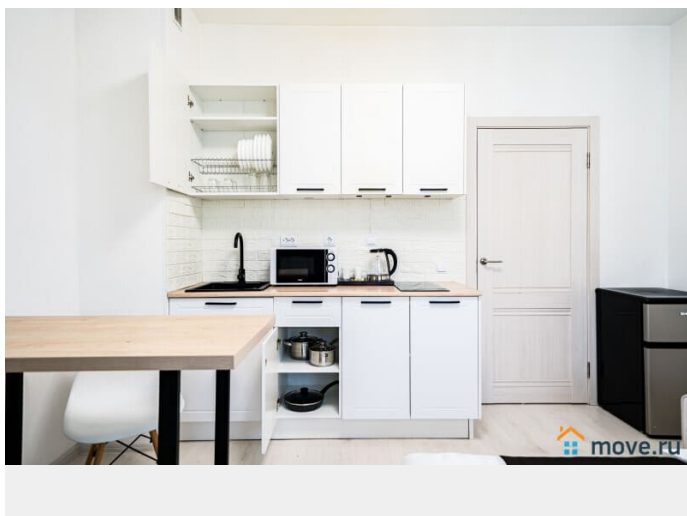

предоставляем отчетные документы. Будем рады Вас видеть!