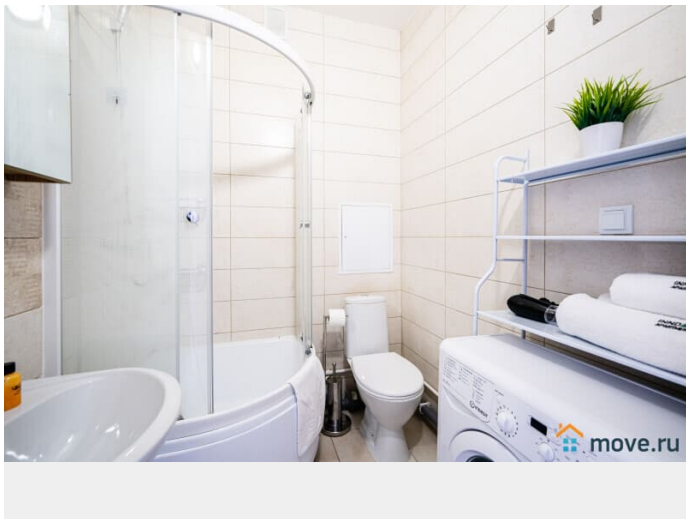

Move.ru - вся недвижимость России