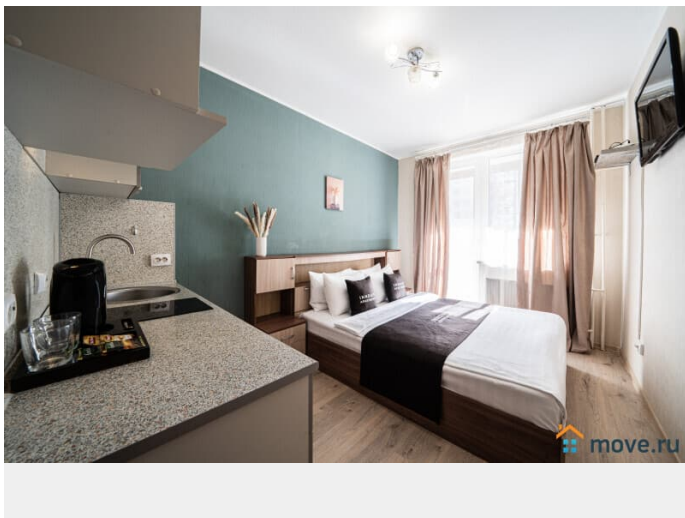

стоимость зависит от кол-ва проживающих, от дня недели и периода бронирования(более подробную информацию уточняйте у менеджера). Важно: Заезд после 15.00, выезд до 12.00 Ранний заезд или поздний выезд по договорённости за доп.плату Запрещено проводить различные мероприятия и курить в квартире! Проживание с домашними питомцами обговаривается индивидуально. Залог в размере 2.000 руб. Возвращается при выезде, при условии , что не нарушены правила проживания. Будем рады Вас видеть!