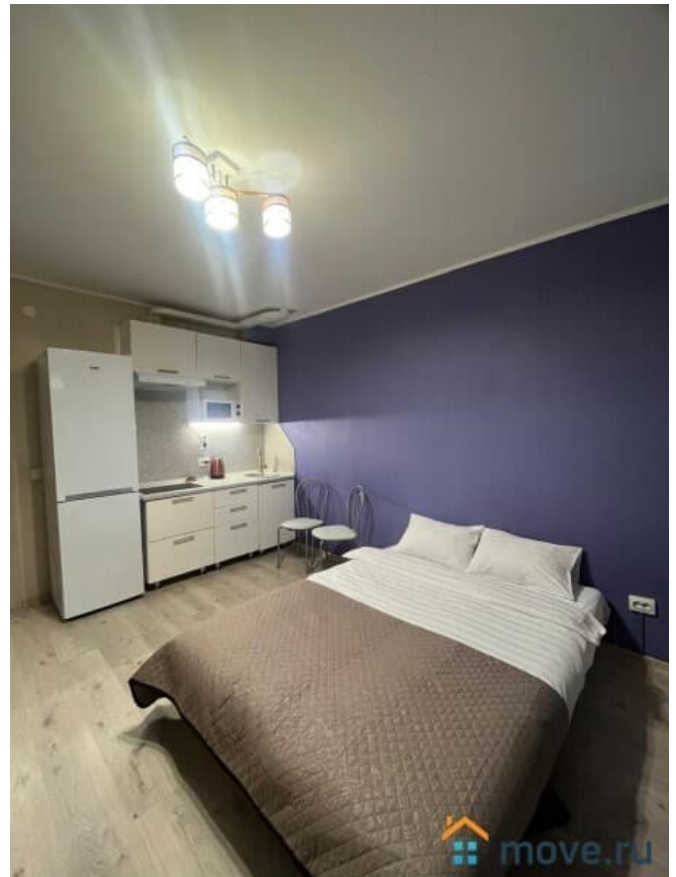

## Описание

Добро пожаловать в уютную студию в гостиничном комплексе "LIKE" на Политехнической 6, пешком близость к метро "Площадь Мужества", "Лесная", ж/д. станции "Кушелевка". Рядом - гипермаркет "Перекрёсток" и ТЦ "Европолис" (с фудкортом и кинотеатром). Новый микрорайон с развитой инфраструктурой. На первом этаже комплекса находится ресторан, кафе правильного питания и фитнес-центр с бассейном. Есть зона ресепшен, охрана и видеонаблюдение. Парковка - возле комплекса или место в подземном паркинге (за дополнительную плату). В квартире есть всё самое необходимое для комфортного проживания: -Удобная двуспальная кровать - Wi-Fi и ЖК-телевизор - Полностью оборудованная кухня с обеденной зоной. - Необходимая бытовая техника. - Набор ванных принадлежностей. Суточная стоимость зависит от кол-ва проживающих, от дня недели и периода бронирования( более подробную информацию уточняйте у менеджера). Важно: Заезд после 15.00, выезд до 12.00 Ранний заезд или поздний выезд по договорённости за доп.плату Запрещено проводить различные мероприятия и курить в квартире! Проживание с домашними питомцами обговаривается индивидуально. Залог в размере 2.000 руб. Возвращается при выезде, при условии , что не нарушены правила проживания. Будем рады Вас видеть!