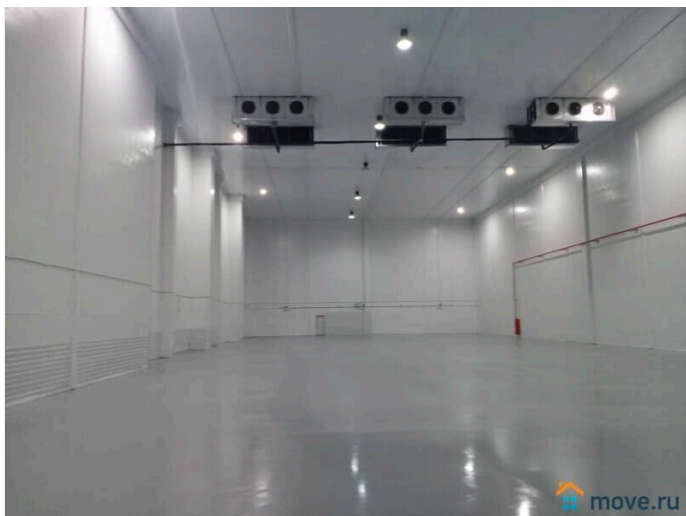

сигнализация,пожаротушение. Ставка
720р/м2/мес. с НДС и отоплением. Без
комиссии.