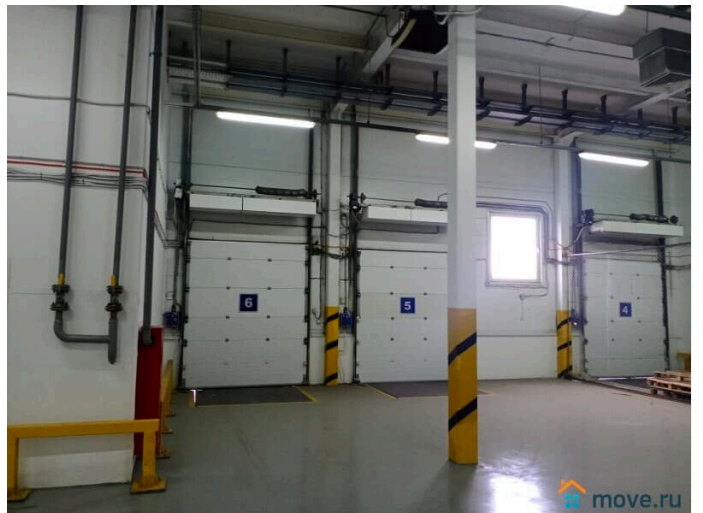

сигнализация,пожаротушение. Ставка
720р/м2/мес. с НДС и отоплением. Без
комиссии.