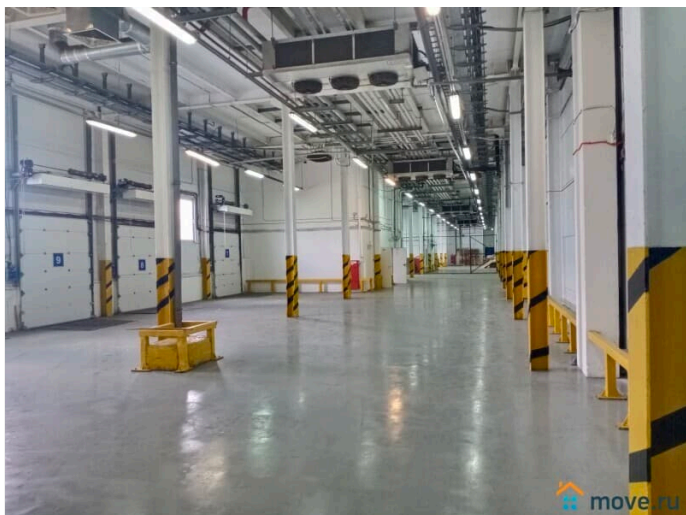

сигнализация,пожаротушение. Ставка
720р/м2/мес. с НДС и отоплением. Без
комиссии.