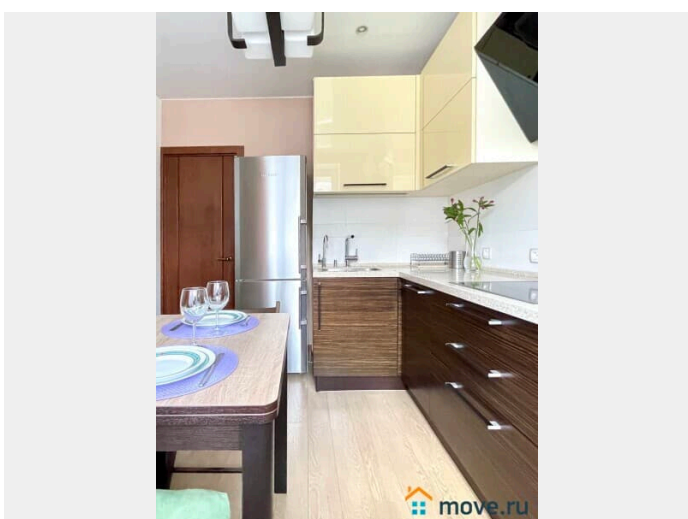

Ремонт

дизайнерский

---

Заселение с детьми

да

---

интернет, мебель, мебель на кухне, телевизор, стиральная машина, холодильник, лифт, парковка

## Описание

Предлагаем снять отличную однушку вместимостью до 5 человек. У нас вы найдете все, что нужно для комфортного отдыха в Санкт-Петербурге!

---

СПАЛЬНЫХ МЕСТ 5: двуспальная кровать 200\*160, диван 200\*140, односпальный диван  
В АПАРТАМЕНТАХ ВАС ЖДЕТ: • Мультимедиа: WI - FI (200 мб/с), телевизор • Бытовая техника: плита, холодильник, фен, утюг, стиральная машина • Дополнительно: постельное белье, полотенца, средства гигиены, посуда, чай, сахар Дизайнерский ремонт добавит расслабляющую атмосферу и хорошее настроение. Наши апартаменты выбирают семьи с детьми и дружные компании путешественников, приехавшие на отдых и деловые командировки.