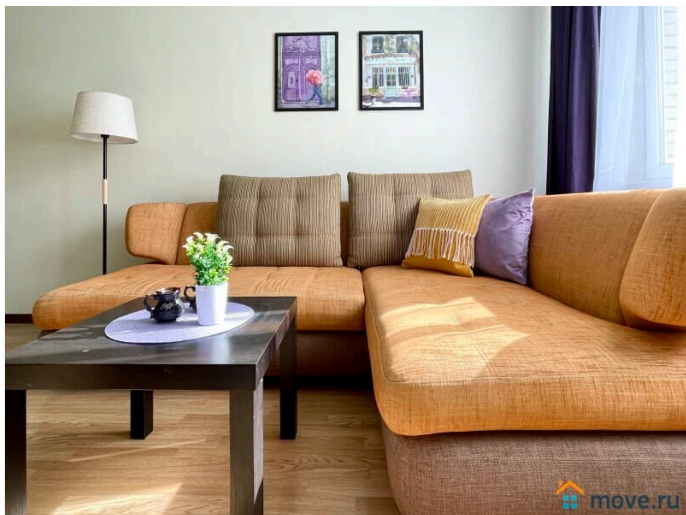

## Описание

Предлагаем снять отличную однушку вместимостью до 5 человек. У нас вы найдете все, что нужно для комфортного отдыха в Санкт-Петербурге!

---

СПАЛЬНЫХ МЕСТ 5: двуспальная кровать 200\*160, диван 200\*140, односпальный диван  
В АПАРТАМЕНТАХ ВАС ЖДЕТ: • Мультимедиа: WI - FI (200 мб/с), телевизор • Бытовая техника: плита, холодильник, фен, утюг, стиральная машина • Дополнительно: постельное белье, полотенца, средства гигиены, посуда, чай, сахар Дизайнерский ремонт добавит расслабляющую атмосферу и хорошее настроение. Наши апартаменты выбирают семьи с детьми и дружные компании путешественников, приехавшие на отдых и деловые командировки.