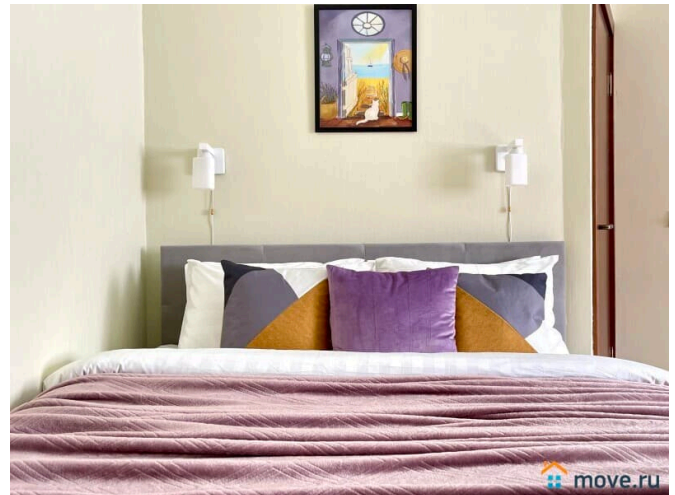

🕒 Создано: 15.05.2024 в 16:27

Обновлено: 09.04.2026 в 17:51

2 Ночи

79399003747

Санкт-Петербург, улица Пулковская, д.

10 к1

2 500 ₽

Санкт-Петербург, улица Пулковская, д. 10 к1

Улица

[улица Пулковская](#)

Квартира

Количество комнат

2

Жилая площадь

38 м²

Площадь кухни

6 м²

Общая площадь

44 м²

Этаж

2/10

Детали объекта

Тип сделки

Сдаю

Раздел

[Квартиры на сутки](#)

Тип комнат

раздельные

Тип балкона

балкон

Тип санузла

для заметок