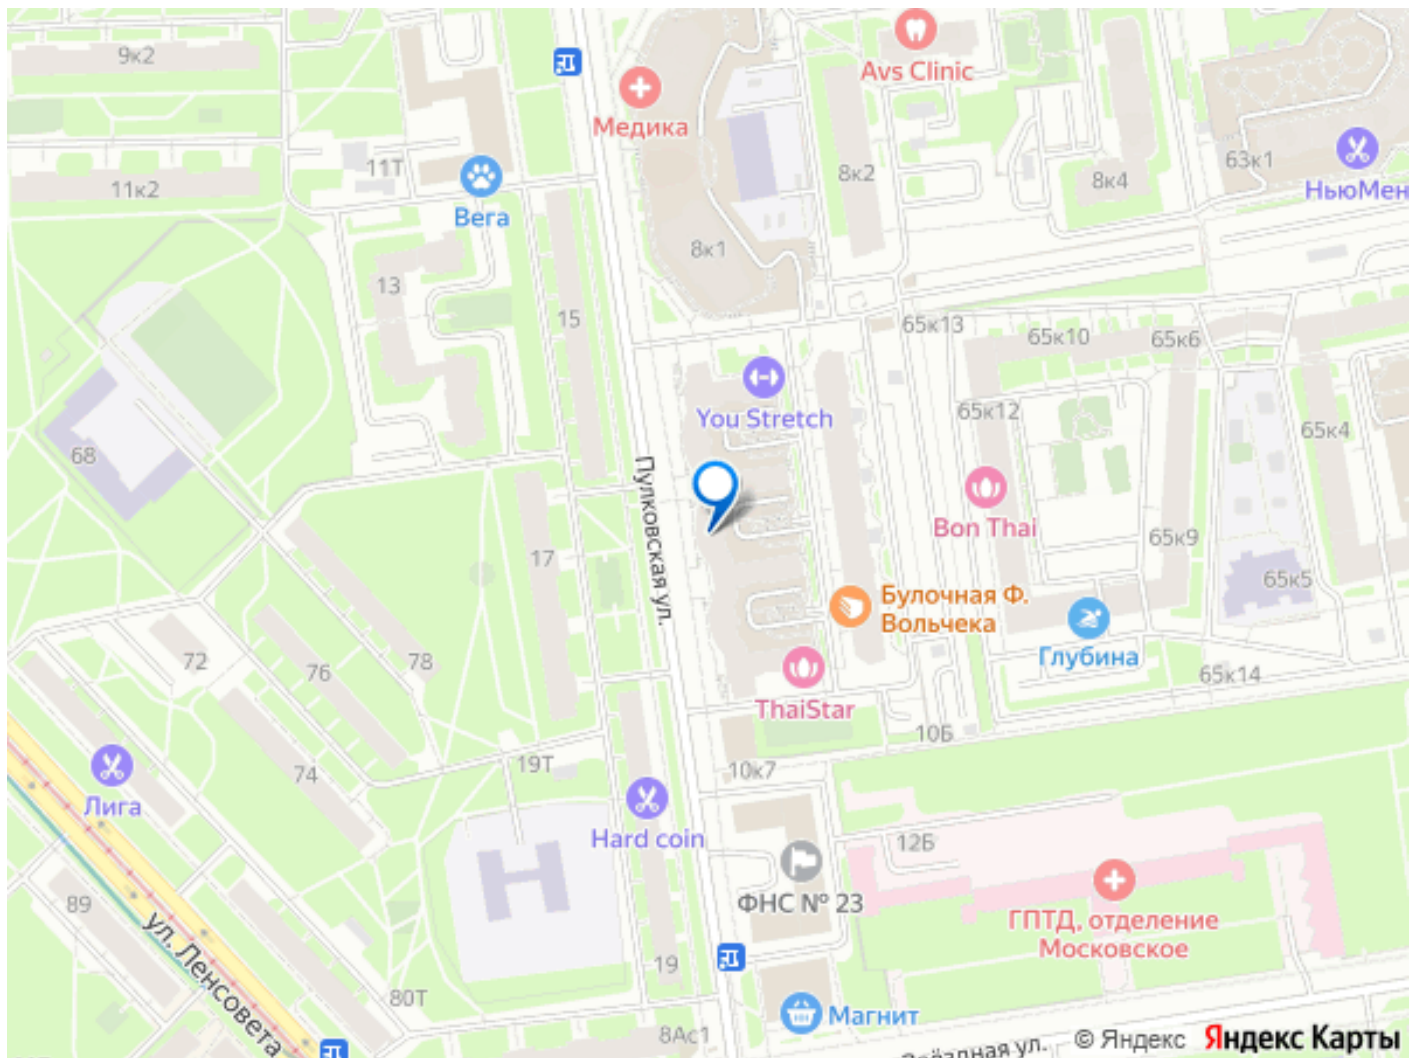

Move.ru - вся недвижимость России