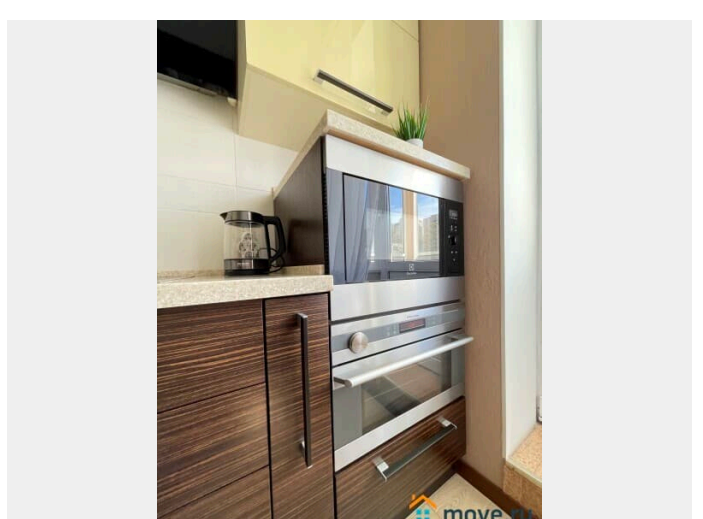

Ремонт

дизайнерский

---

Заселение с детьми

да

---

интернет, мебель, мебель на кухне, телевизор, стиральная машина, холодильник, лифт, парковка

## Описание

Предлагаем снять отличную однушку вместимостью до 5 человек. У нас вы найдете все, что нужно для комфортного отдыха в Санкт-Петербурге!

---

СПАЛЬНЫХ МЕСТ 5: двуспальная кровать 200\*160, диван 200\*140, односпальный диван  
В АПАРТАМЕНТАХ ВАС ЖДЕТ: • Мультимедиа: WI - FI (200 мб/с), телевизор • Бытовая техника: плита, холодильник, фен, утюг, стиральная машина • Дополнительно: постельное белье, полотенца, средства гигиены, посуда, чай, сахар Дизайнерский ремонт добавит расслабляющую атмосферу и хорошее настроение. Наши апартаменты выбирают семьи с детьми и дружные компании путешественников, приехавшие на отдых и деловые командировки.