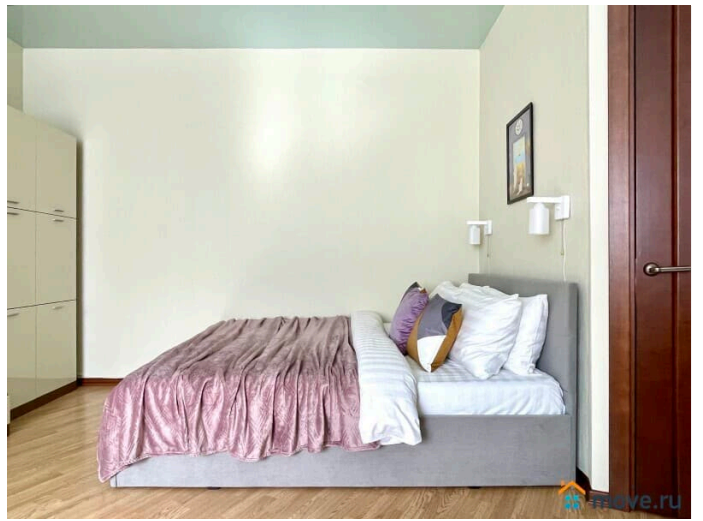

## Описание

Предлагаем снять отличную однушку вместимостью до 5 человек. У нас вы найдете все, что нужно для комфортного отдыха в Санкт-Петербурге!

---

СПАЛЬНЫХ МЕСТ 5: двуспальная кровать 200\*160, диван 200\*140, односпальный диван  
В АПАРТАМЕНТАХ ВАС ЖДЕТ: • Мультимедиа: WI - FI (200 мб/с), телевизор • Бытовая техника: плита, холодильник, фен, утюг, стиральная машина • Дополнительно: постельное белье, полотенца, средства гигиены, посуда, чай, сахар Дизайнерский ремонт добавит расслабляющую атмосферу и хорошее настроение. Наши апартаменты выбирают семьи с детьми и дружные компании путешественников, приехавшие на отдых и деловые командировки.