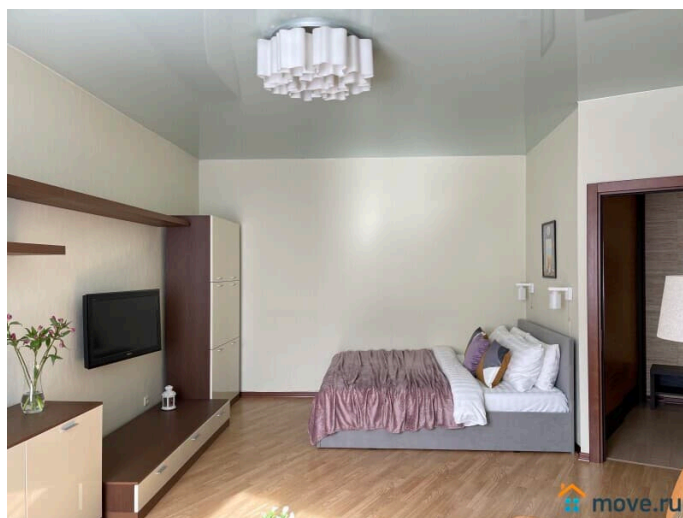

## Описание

Предлагаем снять отличную однушку вместимостью до 5 человек. У нас вы найдете все, что нужно для комфортного отдыха в Санкт-Петербурге!

---

СПАЛЬНЫХ МЕСТ 5: двуспальная кровать 200\*160, диван 200\*140, односпальный диван  
В АПАРТАМЕНТАХ ВАС ЖДЕТ: • Мультимедиа: WI - FI (200 мб/с), телевизор • Бытовая техника: плита, холодильник, фен, утюг, стиральная машина • Дополнительно: постельное белье, полотенца, средства гигиены, посуда, чай, сахар Дизайнерский ремонт добавит расслабляющую атмосферу и хорошее настроение. Наши апартаменты выбирают семьи с детьми и дружные компании путешественников, приехавшие на отдых и деловые командировки.