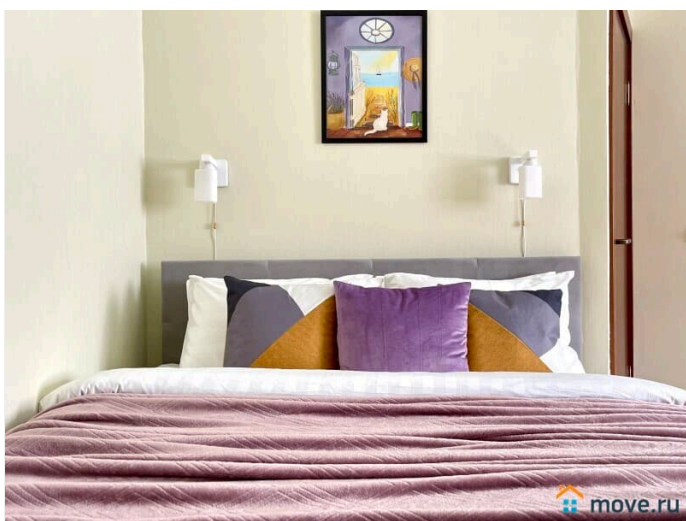

## Описание

Предлагаем снять отличную однушку вместимостью до 5 человек. У нас вы найдете все, что нужно для комфортного отдыха в Санкт-Петербурге!

---

СПАЛЬНЫХ МЕСТ 5: двуспальная кровать 200\*160, диван 200\*140, односпальный диван  
В АПАРТАМЕНТАХ ВАС ЖДЕТ: • Мультимедиа: WI - FI (200 мб/с), телевизор • Бытовая техника: плита, холодильник, фен, утюг, стиральная машина • Дополнительно: постельное белье, полотенца, средства гигиены, посуда, чай, сахар Дизайнерский ремонт добавит расслабляющую атмосферу и хорошее настроение. Наши апартаменты выбирают семьи с детьми и дружные компании путешественников, приехавшие на отдых и деловые командировки.