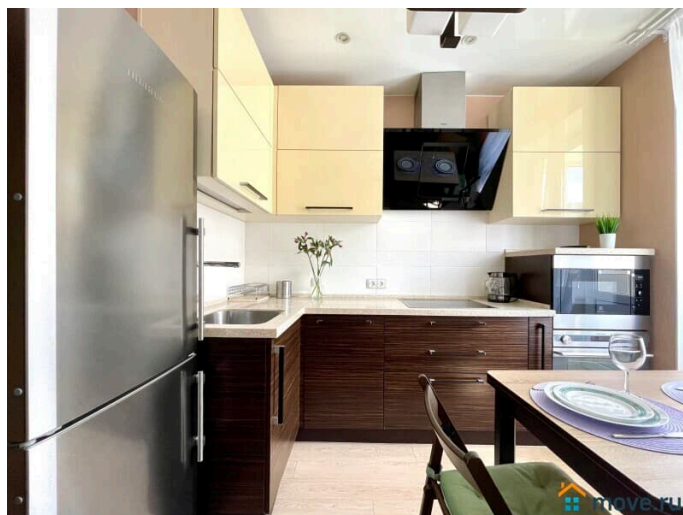

## Описание

Предлагаем снять отличную однушку вместимостью до 5 человек. У нас вы найдете все, что нужно для комфортного отдыха в Санкт-Петербурге!

---

СПАЛЬНЫХ МЕСТ 5: двуспальная кровать 200\*160, диван 200\*140, односпальный диван  
В АПАРТАМЕНТАХ ВАС ЖДЕТ: • Мультимедиа: WI - FI (200 мб/с), телевизор • Бытовая техника: плита, холодильник, фен, утюг, стиральная машина • Дополнительно: постельное белье, полотенца, средства гигиены, посуда, чай, сахар Дизайнерский ремонт добавит расслабляющую атмосферу и хорошее настроение. Наши апартаменты выбирают семьи с детьми и дружные компании путешественников, приехавшие на отдых и деловые командировки.