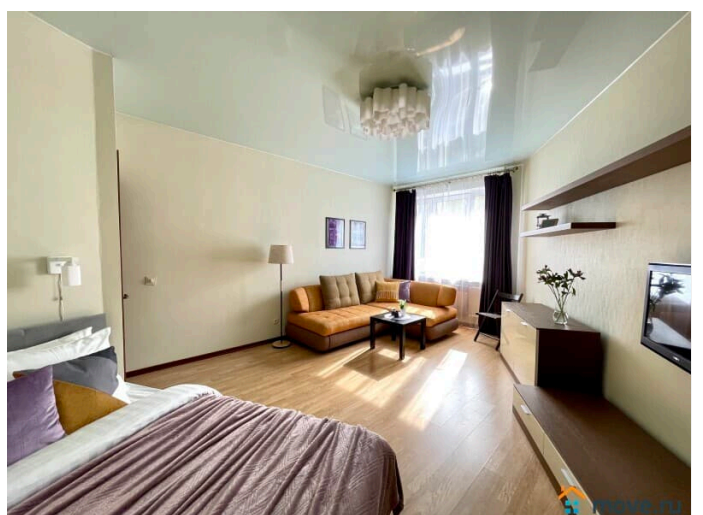

## Описание

Предлагаем снять отличную однушку вместимостью до 5 человек. У нас вы найдете все, что нужно для комфортного отдыха в Санкт-Петербурге!

---

СПАЛЬНЫХ МЕСТ 5: двуспальная кровать 200\*160, диван 200\*140, односпальный диван  
В АПАРТАМЕНТАХ ВАС ЖДЕТ: • Мультимедиа: WI - FI (200 мб/с), телевизор • Бытовая техника: плита, холодильник, фен, утюг, стиральная машина • Дополнительно: постельное белье, полотенца, средства гигиены, посуда, чай, сахар Дизайнерский ремонт добавит расслабляющую атмосферу и хорошее настроение. Наши апартаменты выбирают семьи с детьми и дружные компании путешественников, приехавшие на отдых и деловые командировки.