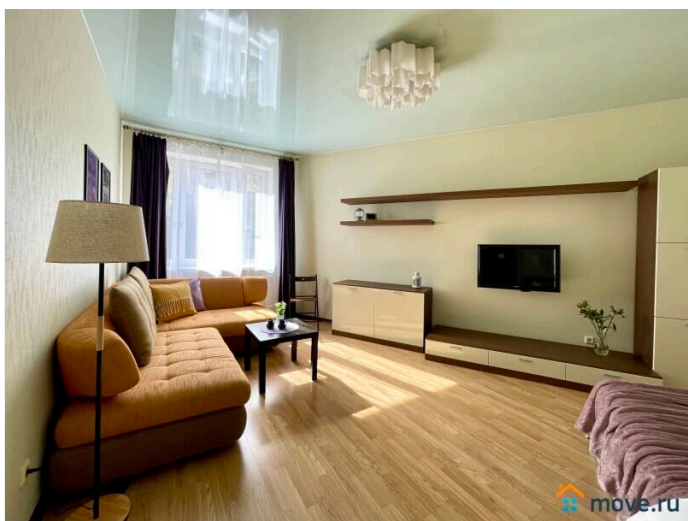

## Описание

Предлагаем снять отличную однушку вместимостью до 5 человек. У нас вы найдете все, что нужно для комфортного отдыха в Санкт-Петербурге!

---

СПАЛЬНЫХ МЕСТ 5: двуспальная кровать 200\*160, диван 200\*140, односпальный диван  
В АПАРТАМЕНТАХ ВАС ЖДЕТ: • Мультимедиа: WI - FI (200 мб/с), телевизор • Бытовая техника: плита, холодильник, фен, утюг, стиральная машина • Дополнительно: постельное белье, полотенца, средства гигиены, посуда, чай, сахар Дизайнерский ремонт добавит расслабляющую атмосферу и хорошее настроение. Наши апартаменты выбирают семьи с детьми и дружные компании путешественников, приехавшие на отдых и деловые командировки.