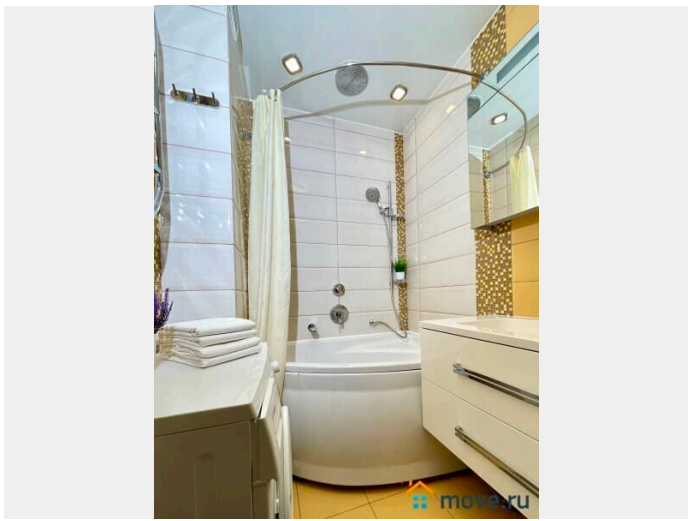

## Описание

Предлагаем снять отличную однушку вместимостью до 5 человек. У нас вы найдете все, что нужно для комфортного отдыха в Санкт-Петербурге!

---

СПАЛЬНЫХ МЕСТ 5: двуспальная кровать 200\*160, диван 200\*140, односпальный диван  
В АПАРТАМЕНТАХ ВАС ЖДЕТ: • Мультимедиа: WI - FI (200 мб/с), телевизор • Бытовая техника: плита, холодильник, фен, утюг, стиральная машина • Дополнительно: постельное белье, полотенца, средства гигиены, посуда, чай, сахар Дизайнерский ремонт добавит расслабляющую атмосферу и хорошее настроение. Наши апартаменты выбирают семьи с детьми и дружные компании путешественников, приехавшие на отдых и деловые командировки.