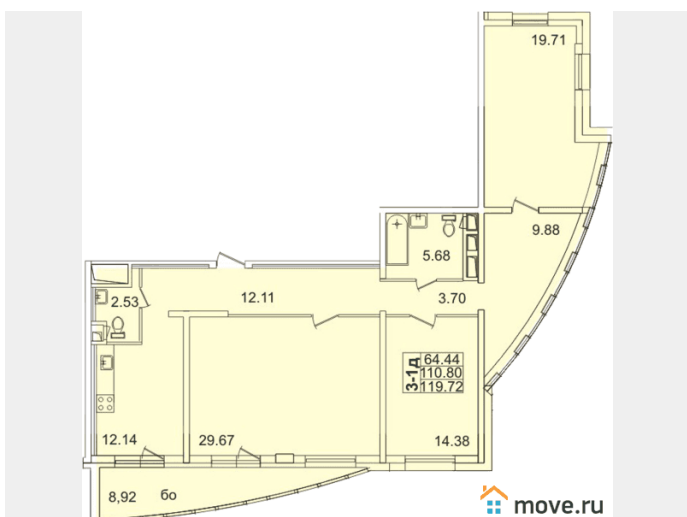

языка. Медицинские учреждения представлены взрослой поликлиникой, педиатрическим отделением и станцией скорой помощи. Рядом с местом застройки два парка Муринский и Сосновка.