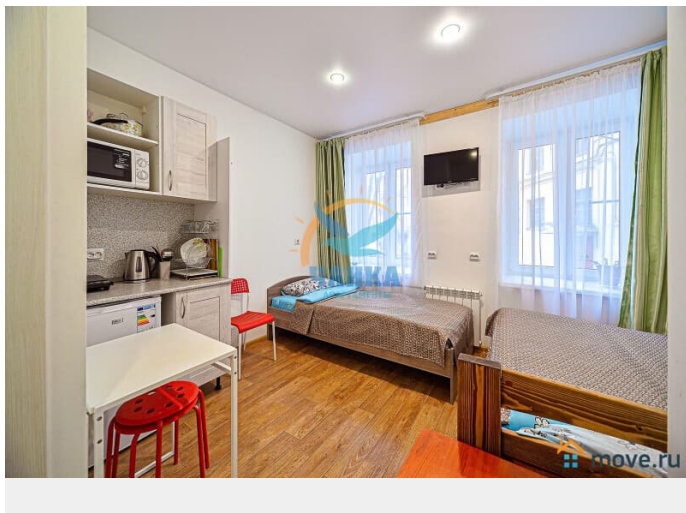

во двор

Ремонт

евро

для заметок

агентам просьба не беспокоить, интернет, мебель, мебель на кухне, телевизор, холодильник

Описание

Цена зависит от сезона, праздников, количества дней и количества человек. Раннее предварительное бронирование - на сроки от 5 дней, иногда от 4-х - если есть возможность по графику (или ближе к сроку). На более короткие сроки 2-3 дня - за 1-3 дня до заезда, или раньше - если есть удобные "окна" по графикам. Квартира не сдается на сутки и для мероприятий! Бронируем также для организаций, предоставляем отчетные документы. Студия со всеми удобствами на Садовой улице в центре города в 5 минутах пешком от станции метро "Сенная/Садовая/Спасская" и в 10-15 минутах пешком до Невского проспекта. Все самые интересные достопримечательности Северной столицы Вы сможете осмотреть, прогуливаясь пешком по самым красивым местам центральной части города. Рядом - ТРЦ "Пик" и "Сенной", магазины, кафе, рестораны, бутики, банки, аптеки, Сенной рынок. Расположена на 1 этаже пятиэтажного здания. Закрытый двор. Вход со двора. Хороший подъезд, домофон, металлическая входная дверь. Окна выходят во двор, установлены стеклопакеты. Платная парковка в 5 минутах пешком, у метро. Общий метраж 17 кв.м. Благоустроенная студия со всеми удобствами и мини-кухней. Отдельная прихожая. Новые ремонт (2017 г.) и мебель; В наличии все необходимое для комфортного проживания - ЖК-телевизор, холодильник, электрическая плитка,

микроволновая печь, электрочайник, фен, утюг и гладильная доска (предоставляются по запросу), предметы обихода. Подключены безлимитный ИНТЕРНЕТ, Wi-Fi, кабельное телевидение. Санузел совмещенный, с душем. Возможное размещение - 3 человека (двухспальная и односпальная кровати).