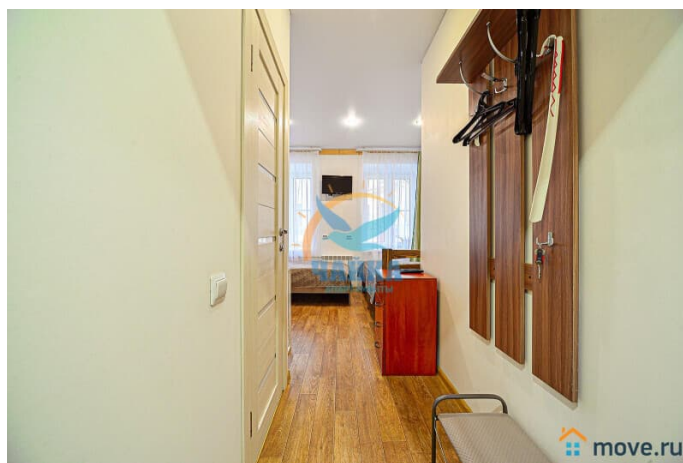

во двор

Ремонт

евро

для заметок

агентам просьба не беспокоить, интернет, мебель, мебель на кухне, телевизор, холодильник

Описание

Цена зависит от сезона, праздников, количества дней и количества человек. Раннее предварительное бронирование - на сроки от 5 дней, иногда от 4-х - если есть возможность по графику (или ближе к сроку). На более короткие сроки 2-3 дня - за 1-3 дня до заезда, или раньше - если есть удобные "окна" по графикам. Квартира не сдается на сутки и для мероприятий! Бронируем также для организаций, предоставляем отчетные документы. Студия со всеми удобствами на Садовой улице в центре города в 5 минутах пешком от станции метро "Сенная/Садовая/Спасская" и в 10-15 минутах пешком до Невского проспекта. Все самые интересные достопримечательности Северной столицы Вы сможете осмотреть, прогуливаясь пешком по самым красивым местам центральной части города. Рядом - ТРЦ "Пик" и "Сенной", магазины, кафе, рестораны, бутики, банки, аптеки, Сенной рынок. Расположена на 1 этаже пятиэтажного здания. Закрытый двор. Вход со двора. Хороший подъезд, домофон, металлическая входная дверь. Окна выходят во двор, установлены стеклопакеты. Платная парковка в 5 минутах пешком, у метро. Общий метраж 17 кв.м. Благоустроенная студия со всеми удобствами и мини-кухней. Отдельная прихожая. Новые ремонт (2017 г.) и мебель; В наличии все необходимое для комфортного проживания - ЖК-телевизор, холодильник, электрическая плитка,

микроволновая печь, электрочайник, фен, утюг и гладильная доска (предоставляются по запросу), предметы обихода. Подключены безлимитный ИНТЕРНЕТ, Wi-Fi, кабельное телевидение. Санузел совмещенный, с душем. Возможное размещение - 3 человека (двухспальная и односпальная кровати).