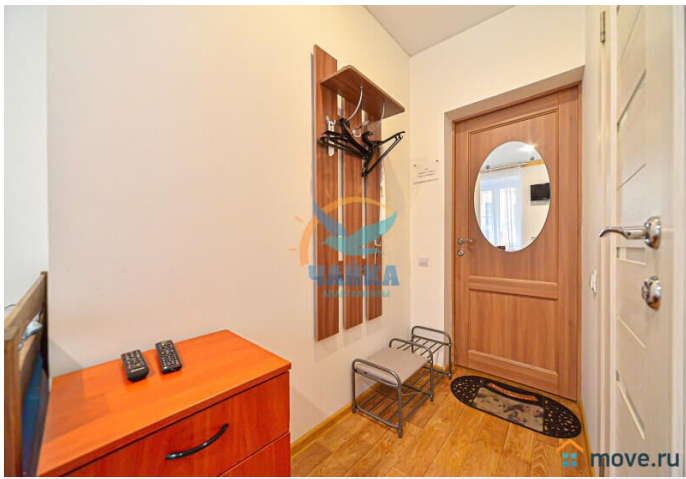

микроволновая печь, электрочайник, фен, утюг и гладильная доска (предоставляются по запросу), предметы обихода. Подключены безлимитный ИНТЕРНЕТ, Wi-Fi, кабельное телевидение. Санузел совмещенный, с душем. Возможное размещение - 3 человека (двухспальная и односпальная кровати).