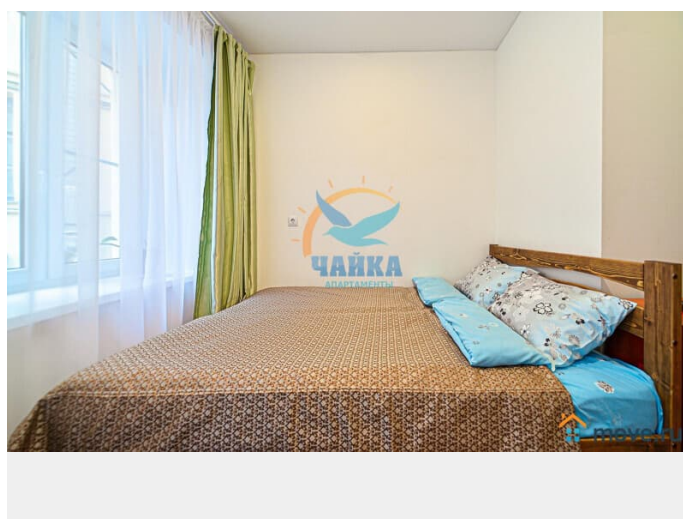

микроволновая печь, электрочайник, фен, утюг и гладильная доска (предоставляются по запросу), предметы обихода. Подключены безлимитный ИНТЕРНЕТ, Wi-Fi, кабельное телевидение. Санузел совмещенный, с душем. Возможное размещение - 3 человека (двухспальная и односпальная кровати).