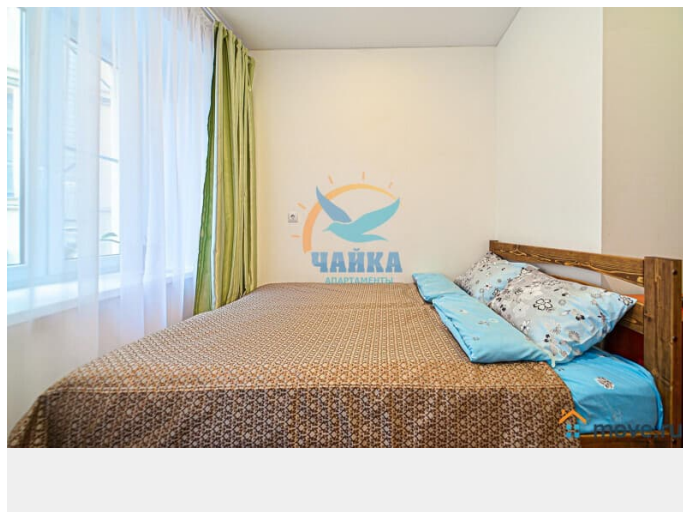

во двор

Ремонт

евро

для заметок

агентам просьба не беспокоить, интернет, мебель, мебель на кухне, телевизор, холодильник

Описание

Цена зависит от сезона, праздников, количества дней и количества человек. Раннее предварительное бронирование - на сроки от 5 дней, иногда от 4-х - если есть возможность по графику (или ближе к сроку). На более короткие сроки 2-3 дня - за 1-3 дня до заезда, или раньше - если есть удобные "окна" по графикам. Квартира не сдается на сутки и для мероприятий! Бронируем также для организаций, предоставляем отчетные документы. Студия со всеми удобствами на Садовой улице в центре города в 5 минутах пешком от станции метро "Сенная/Садовая/Спасская" и в 10-15 минутах пешком до Невского проспекта. Все самые интересные достопримечательности Северной столицы Вы сможете осмотреть, прогуливаясь пешком по самым красивым местам центральной части города. Рядом - ТРЦ "Пик" и "Сенной", магазины, кафе, рестораны, бутики, банки, аптеки, Сенной рынок. Расположена на 1 этаже пятиэтажного здания. Закрытый двор. Вход со двора. Хороший подъезд, домофон, металлическая входная дверь. Окна выходят во двор, установлены стеклопакеты. Платная парковка в 5 минутах пешком, у метро. Общий метраж 17 кв.м. Благоустроенная студия со всеми удобствами и мини-кухней. Отдельная прихожая. Новые ремонт (2017 г.) и мебель; В наличии все необходимое для комфортного проживания - ЖК-телевизор, холодильник, электрическая плитка,

микроволновая печь, электрочайник, фен, утюг и гладильная доска (предоставляются по запросу), предметы обихода. Подключены безлимитный ИНТЕРНЕТ, Wi-Fi, кабельное телевидение. Санузел совмещенный, с душем. Возможное размещение - 3 человека (двухспальная и односпальная кровати).