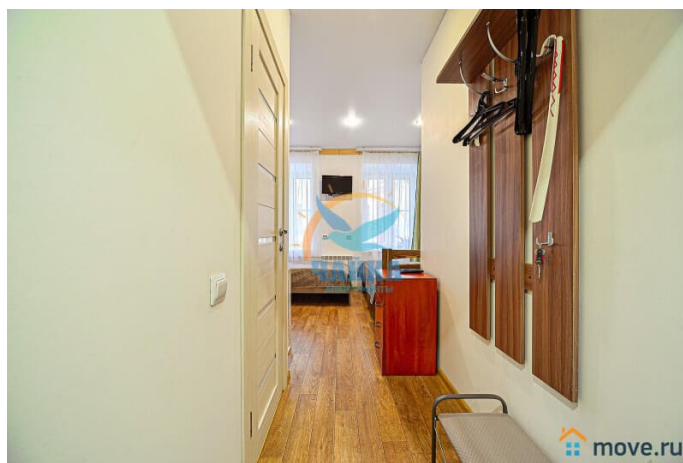

микроволновая печь, электрочайник, фен, утюг и гладильная доска (предоставляются по запросу), предметы обихода. Подключены безлимитный ИНТЕРНЕТ, Wi-Fi, кабельное телевидение. Санузел совмещенный, с душем. Возможное размещение - 3 человека (двухспальная и односпальная кровати).