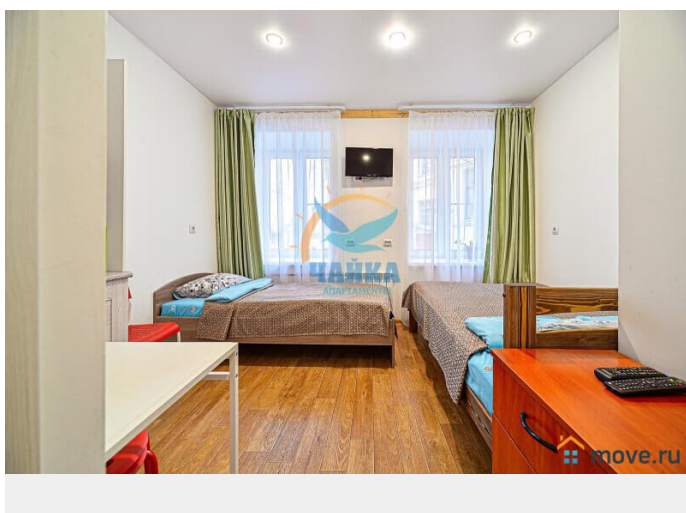

во двор

Ремонт

евро

для заметок

агентам просьба не беспокоить, интернет, мебель, мебель на кухне, телевизор, холодильник

Описание

Цена зависит от сезона, праздников, количества дней и количества человек. Раннее предварительное бронирование - на сроки от 5 дней, иногда от 4-х - если есть возможность по графику (или ближе к сроку). На более короткие сроки 2-3 дня - за 1-3 дня до заезда, или раньше - если есть удобные "окна" по графикам. Квартира не сдается на сутки и для мероприятий! Бронируем также для организаций, предоставляем отчетные документы. Студия со всеми удобствами на Садовой улице в центре города в 5 минутах пешком от станции метро "Сенная/Садовая/Спасская" и в 10-15 минутах пешком до Невского проспекта. Все самые интересные достопримечательности Северной столицы Вы сможете осмотреть, прогуливаясь пешком по самым красивым местам центральной части города. Рядом - ТРЦ "Пик" и "Сенной", магазины, кафе, рестораны, бутики, банки, аптеки, Сенной рынок. Расположена на 1 этаже пятиэтажного здания. Закрытый двор. Вход со двора. Хороший подъезд, домофон, металлическая входная дверь. Окна выходят во двор, установлены стеклопакеты. Платная парковка в 5 минутах пешком, у метро. Общий метраж 17 кв.м. Благоустроенная студия со всеми удобствами и мини-кухней. Отдельная прихожая. Новые ремонт (2017 г.) и мебель; В наличии все необходимое для комфортного проживания - ЖК-телевизор, холодильник, электрическая плитка,

микроволновая печь, электрочайник, фен, утюг и гладильная доска (предоставляются по запросу), предметы обихода. Подключены безлимитный ИНТЕРНЕТ, Wi-Fi, кабельное телевидение. Санузел совмещенный, с душем. Возможное размещение - 3 человека (двухспальная и односпальная кровати).