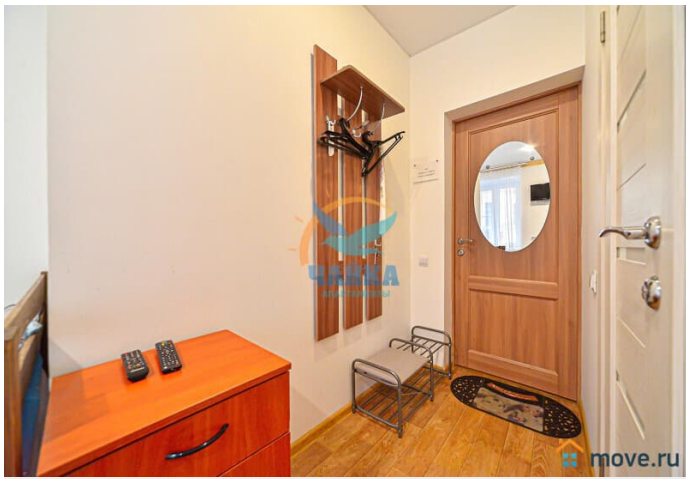

во двор

Ремонт

евро

для заметок

агентам просьба не беспокоить, интернет, мебель, мебель на кухне, телевизор, холодильник

Описание

Цена зависит от сезона, праздников, количества дней и количества человек. Раннее предварительное бронирование - на сроки от 5 дней, иногда от 4-х - если есть возможность по графику (или ближе к сроку). На более короткие сроки 2-3 дня - за 1-3 дня до заезда, или раньше - если есть удобные "окна" по графикам. Квартира не сдается на сутки и для мероприятий! Бронируем также для организаций, предоставляем отчетные документы. Студия со всеми удобствами на Садовой улице в центре города в 5 минутах пешком от станции метро "Сенная/Садовая/Спасская" и в 10-15 минутах пешком до Невского проспекта. Все самые интересные достопримечательности Северной столицы Вы сможете осмотреть, прогуливаясь пешком по самым красивым местам центральной части города. Рядом - ТРЦ "Пик" и "Сенной", магазины, кафе, рестораны, бутики, банки, аптеки, Сенной рынок. Расположена на 1 этаже пятиэтажного здания. Закрытый двор. Вход со двора. Хороший подъезд, домофон, металлическая входная дверь. Окна выходят во двор, установлены стеклопакеты. Платная парковка в 5 минутах пешком, у метро. Общий метраж 17 кв.м. Благоустроенная студия со всеми удобствами и мини-кухней. Отдельная прихожая. Новые ремонт (2017 г.) и мебель; В наличии все необходимое для комфортного проживания - ЖК-телевизор, холодильник, электрическая плитка,

микроволновая печь, электрочайник, фен, утюг и гладильная доска (предоставляются по запросу), предметы обихода. Подключены безлимитный ИНТЕРНЕТ, Wi-Fi, кабельное телевидение. Санузел совмещенный, с душем. Возможное размещение - 3 человека (двухспальная и односпальная кровати).