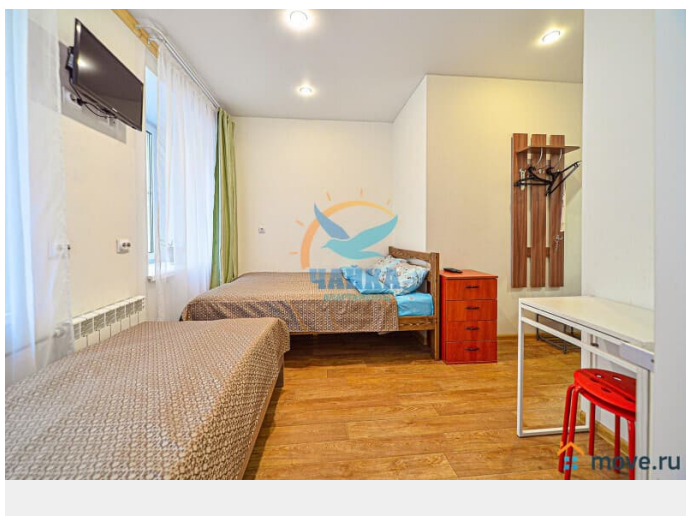

во двор

Ремонт

евро

для заметок

агентам просьба не беспокоить, интернет, мебель, мебель на кухне, телевизор, холодильник

Описание

Цена зависит от сезона, праздников, количества дней и количества человек. Раннее предварительное бронирование - на сроки от 5 дней, иногда от 4-х - если есть возможность по графику (или ближе к сроку). На более короткие сроки 2-3 дня - за 1-3 дня до заезда, или раньше - если есть удобные "окна" по графикам. Квартира не сдается на сутки и для мероприятий! Бронируем также для организаций, предоставляем отчетные документы. Студия со всеми удобствами на Садовой улице в центре города в 5 минутах пешком от станции метро "Сенная/Садовая/Спасская" и в 10-15 минутах пешком до Невского проспекта. Все самые интересные достопримечательности Северной столицы Вы сможете осмотреть, прогуливаясь пешком по самым красивым местам центральной части города. Рядом - ТРЦ "Пик" и "Сенной", магазины, кафе, рестораны, бутики, банки, аптеки, Сенной рынок. Расположена на 1 этаже пятиэтажного здания. Закрытый двор. Вход со двора. Хороший подъезд, домофон, металлическая входная дверь. Окна выходят во двор, установлены стеклопакеты. Платная парковка в 5 минутах пешком, у метро. Общий метраж 17 кв.м. Благоустроенная студия со всеми удобствами и мини-кухней. Отдельная прихожая. Новые ремонт (2017 г.) и мебель; В наличии все необходимое для комфортного проживания - ЖК-телевизор, холодильник, электрическая плитка,

микроволновая печь, электрочайник, фен, утюг и гладильная доска (предоставляются по запросу), предметы обихода. Подключены безлимитный ИНТЕРНЕТ, Wi-Fi, кабельное телевидение. Санузел совмещенный, с душем. Возможное размещение - 3 человека (двухспальная и односпальная кровати).